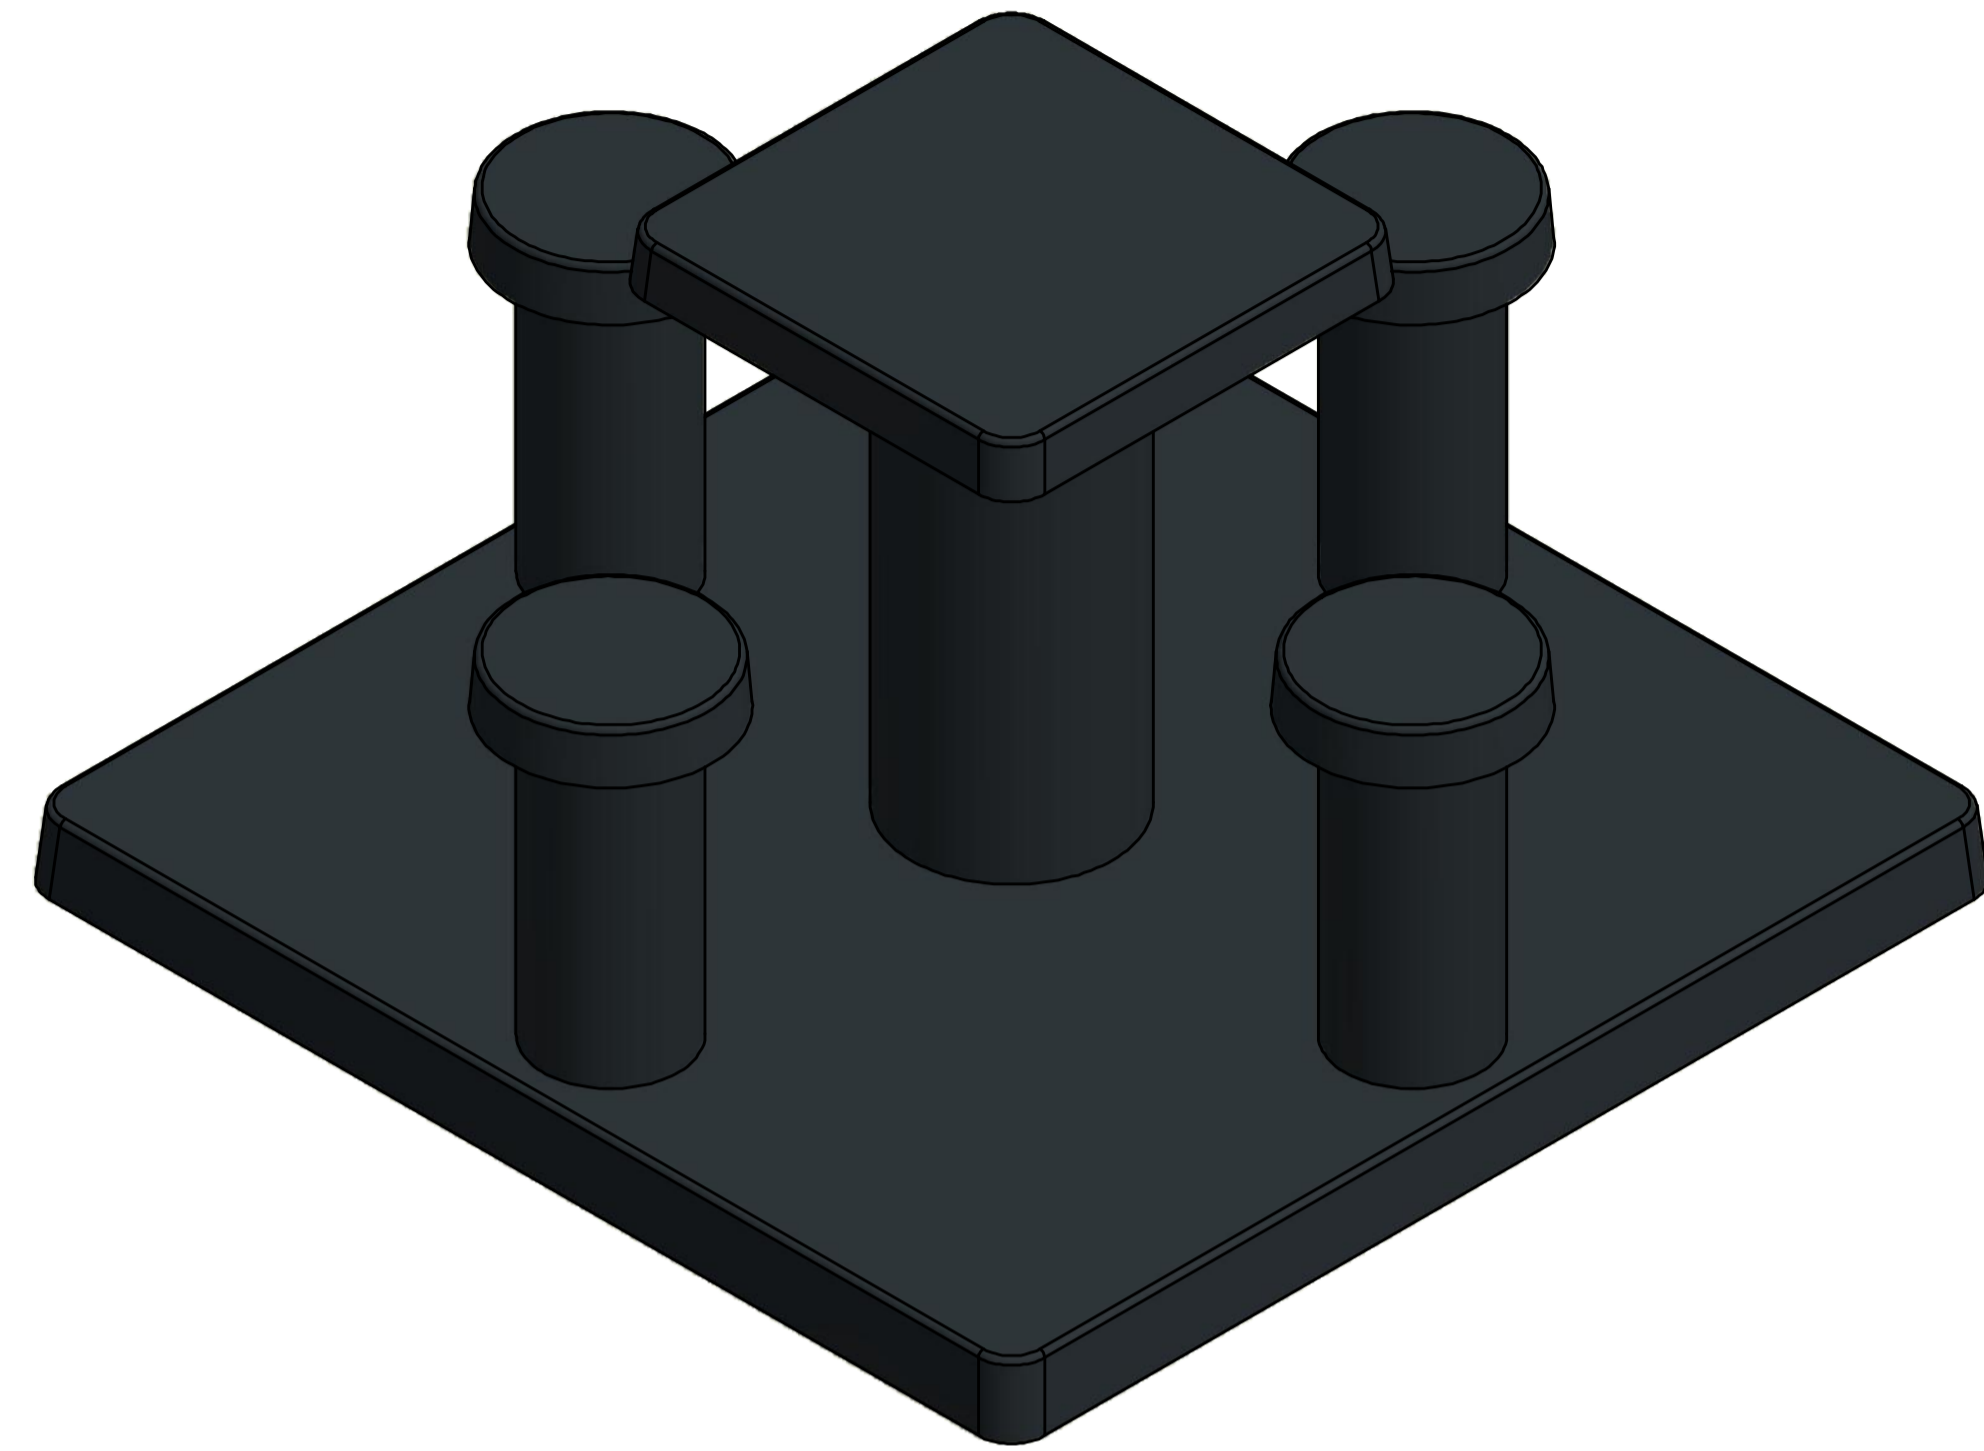

HeBlad
www.HeBlad.com
PS.C.AB4

Gewicht ± 890 KG.

HeBlad
www.HeBlad.com
PS.C.AB4

Gewicht ± 890 KG.