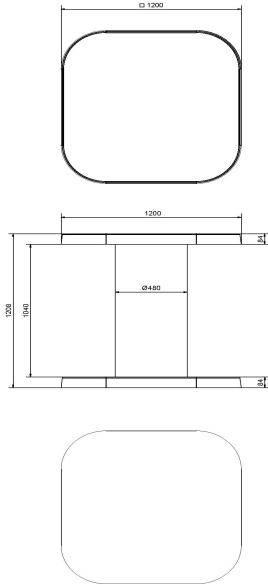

HeBlad
www.HeBlad.com
HB.ST.A
Gewicht ± 830 KG

Spécifications HeBlad mange-debout en Anthracite laqué

Code de produit	HB.ST.A	Hauteur de la table	113 cm
Couleur	Anthracite laqué	Épaisseur du plateau de table	4 cm
Dimensions (L x l x h)	120 x 120 x 113 cm	Poids	985 kg
Dimensions du plateau de table (L x l)	120 x 120 cm		