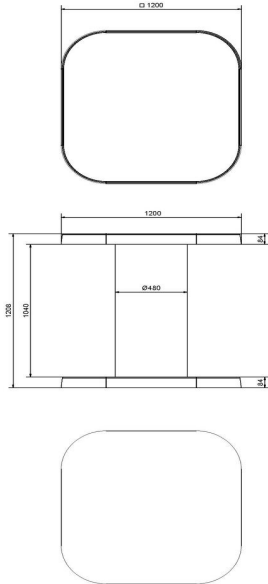

HeBlad
www.HeBlad.com
HB.ST.A
Gewicht ± 830 KG

Spécifications HeBlad mange-debout en Anthracite laqué

Code de produit	HB.ST.A	Hauteur de la table	113 cm
Couleur	Anthracite laqué	Épaisseur du plateau de table	28 mm
Dimensions (L x l x h)	120 x 120 x 113 cm	Poids	985 kg
Dimensions du plateau de table (L x l)	120 x 120 cm		