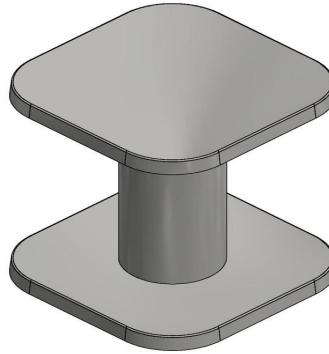

Spécifications de la table mange-debout en béton

Vous attendez de HeBlad une qualité irréprochable et notre table haute ne fait pas exception à la règle. Les spécifications en sont la preuve :

- Très robuste et solide : coulée d'une seule pièce en béton.
- Résistante à toutes les conditions météorologiques et facile à nettoyer.
- Pèse près de 1 000 kg et ne peut être ni renversée ni volée.
- Dimensions : 120x120x113 cm.
- Une table élégante qui sera utilisée pour de nombreuses activités en extérieur.

Solide et résistant au vol

29 avril 2026 - Prix sujets à changement

Si vous décidez de commander notre table mange-debout en béton, il est recommandé d'être conscient du poids de la table. Ce n'est pas sans raison que nous nous chargeons de la livraison de la table et de sa mise en place à l'aide de notre camion-grue. La grue de notre camion a une portée maximum de 5 mètres. Une fois la table installée, elle n'est plus facile à déplacer, même avec un transpalette. Cela présente l'avantage de ne pas avoir à se soucier du vol, ni d'avoir peur que la table se renverse ou soit emportée par le vent, même en cas de tempête. Une fois en place, la table le restera pendant de nombreuses années sans aucun problème.

HeBlad
www.HeBlad.com
HB.ST
Gewicht ± 830 KG

Spécifications HeBlad mange-debout en Béton Naturel

Code de produit	HB.ST	Hauteur de la table	113 cm
Couleur	Béton naturel	Épaisseur du plateau de table	6,5 cm
Dimensions (L x l x h)	120 x 120 x 113 cm	Poids	985 kg
Dimensions du plateau de table (L x l)	120 x 120 cm		