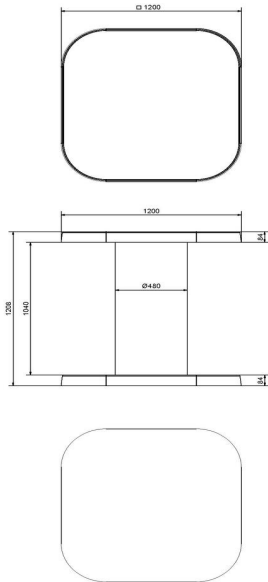

Spécifications de la table mange-debout en béton

Vous attendez de HeBlad une qualité irréprochable et notre table haute ne fait pas exception à la règle. Les spécifications en sont la preuve :

- Très robuste et solide : coulée d'une seule pièce en béton.
- Résistante à toutes les conditions météorologiques et facile à nettoyer.
- Pèse près de 1 000 kg et ne peut être ni renversée ni volée.
- Dimensions : 120x120x113 cm.
- Une table élégante qui sera utilisée pour de nombreuses activités en extérieur.

HeBlad
www.HeBlad.com
HB.ST
Gewicht ± 830 KG

Spécifications HeBlad mange-debout en Béton Naturel

Code de produit	HB.ST	Hauteur de la table	113 cm
Couleur	Béton naturel	Épaisseur du plateau de table	6,5 cm
Dimensions (L x l x h)	120 x 120 x 113 cm	Poids	985 kg
Dimensions du plateau de table (L x l)	120 x 120 cm		