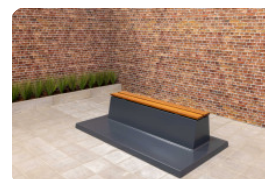

BB.DLA.OP.ZL