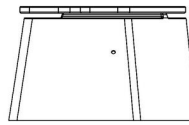

HeBlad
www.HeBlad.com
BB.DLA.OV
gewicht ± 825 KG.

Spécifications Banc DeLuxe ovale anthracite

Code de produit	BB.DLA.OV	Matériau d'assise	Feuilles de bois
Couleur	Anthracite laqué	Nombre d'assises	4
Dimensions (L x l x h) &nb	1940 x 50 x 475	Poids	825 kg
Hauteur d'assise	50 cm		

Produits associés