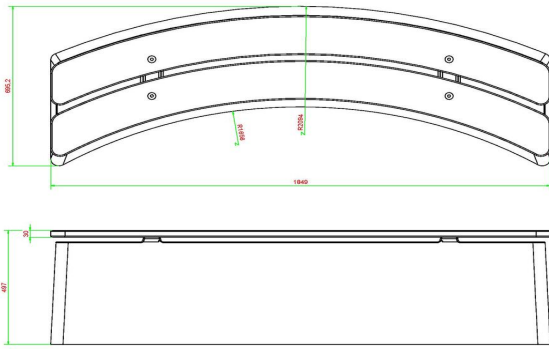

HeBlad
www.HeBlad.com
BB.DLA.OV
gewicht ± 825 KG.

Spécifications Banc DeLuxe ovale anthracite

Code de produit	BB.DLA.OV	Matériau d'assise	Feuilles de bois
Couleur	Anthracite laqué	Nombre d'assises	4
Dimensions (L x l x h) &nb	1940 x 50 x 475	Poids	825 kg
Hauteur d'assise	50 cm		

Produits associés