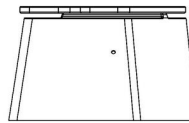

HeBlad
www.HeBlad.com
BB.DLA.OV
gewicht ± 825 KG.

Spécifications Banc DeLuxe ovale anthracite

Code de produit	BB.DLA.OV	Matériau d'assise	Feuilles de bois
Couleur	Anthracite laqué	Nombre d'assises	4
Dimensions (L x l x h) &nb	1940 x 50 x 475	Poids	825 kg
Hauteur d'assise	50 cm		

Produits associés