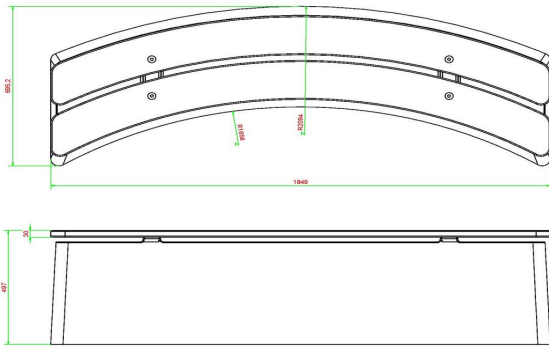

HeBlad
www.HeBlad.com
BB.DLA.OV
gewicht ± 825 KG.

Spécifications Banc DeLuxe ovale anthracite

Code de produit	BB.DLA.OV	Matériau d'assise	Feuilles de bois
Couleur	Anthracite laqué	Nombre d'assises	4
Dimensions (L x l x h) &nb	1940 x 50 x 475	Poids	825 kg
Hauteur d'assise	50 cm		

Produits associés