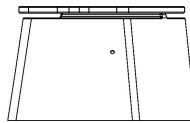

HeBlad
www.HeBlad.com
BB.DLA.OV
gewicht ± 825 KG.

Spécifications Banc DeLuxe ovale anthracite

Code de produit	BB.DLA.OV	Matériau d'assise	Bambou
Couleur	Anthracite laqué	Nombre d'assises	4
Dimensions (L x l x h)	185 x 70 x 50 cm	Poids	825 kg
Hauteur d'assise	50 cm		

Produits associés