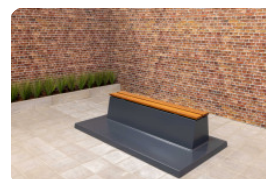

BB.DLA.OP.ZL