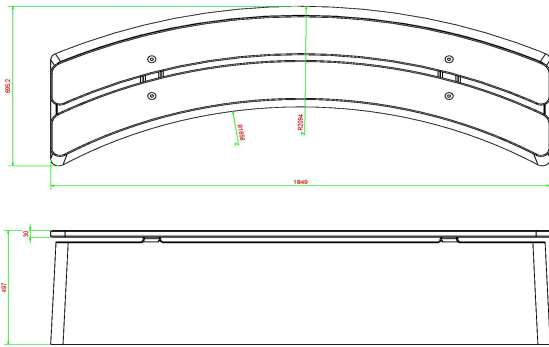

HeBlad
www.HeBlad.com
BB.DLA.OV
gewicht ± 825 KG.

Spécifications Banc DeLuxe ovale anthracite

Code de produit	BB.DLA.OV	Matériau d'assise	Bambou
Couleur	Anthracite laqué	Nombre d'assises	4
Dimensions (L x l x h)	185 x 70 x 50 cm	Poids	825 kg
Hauteur d'assise	50 cm		

Produits associés