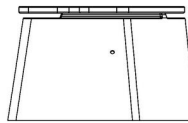

questions sur nos produits ? Vous souhaitez obtenir des conseils ? Vous avez des doutes quant à l'espace nécessaire ? Contactez-nous. Nous serons heureux de vous aider !

HeBlad  
www.HeBlad.com  
BB.DL.OV  
gewicht ± 825 KG.

## Spécifications Banc DeLuxe ovale en béton

Code de produit	BB.DL.OV	Matériau d'assise	Bambou
Couleur	Béton naturel	Nombre d'assises	4
Dimensions (L x l x h)	185 x 70 x 50 cm	Poids	825 kg
Hauteur d'assise	50 cm		