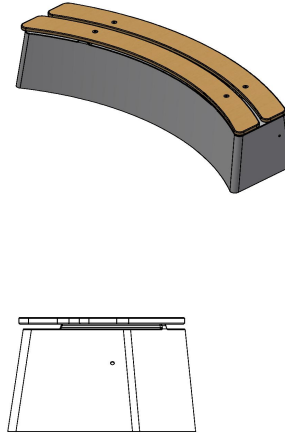

questions sur nos produits ? Vous souhaitez obtenir des conseils ? Vous avez des doutes quant à l'espace nécessaire ? Contactez-nous. Nous serons heureux de vous aider !

HeBlad
www.HeBlad.com
BB.DL.OV
gewicht ± 825 KG.

Spécifications Banc DeLuxe ovale en béton

Code de produit	BB.DL.OV	Matériau d'assise	Bambou
Couleur	Béton naturel	Nombre d'assises	4
Dimensions (L x l x h)	185 x 70 x 50 cm	Poids	825 kg
Hauteur d'assise	50 cm		