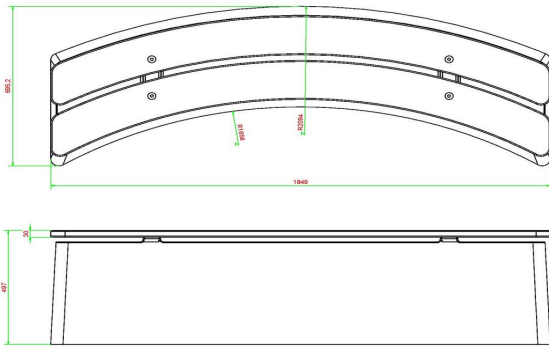

questions sur nos produits ? Vous souhaitez obtenir des conseils ? Vous avez des doutes quant à l'espace nécessaire ? Contactez-nous. Nous serons heureux de vous aider !

HeBlad  
www.HeBlad.com  
BB.DL.OV  
gewicht ± 825 KG.

## Spécifications Banc DeLuxe ovale en béton

Code de produit	BB.DL.OV	Matériau d'assise	Bambou
Couleur	Béton naturel	Nombre d'assises	4
Dimensions (L x l x h)	185 x 70 x 50 cm	Poids	825 kg
Hauteur d'assise	50 cm		