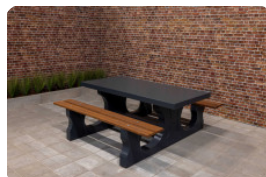

HeBlad
www.HeBlad.com
PS.DLA.OV
± 750 KG.

Spécifications Ensemble pique-nique DeLuxe ovale anthracite

Code de produit	PS.DLA.OV	Hauteur d'assise	50 cm
Couleur	Anthracite laqué	Matériau d'assise	Bambou
Dimensions (L x l x h)	211 x 205 x 75 cm	Écartement entre les pieds	110 cm (la distance de centre à centre)
Dimensions du plateau de table (L x l)	205 x 110 cm	Poids	750 kg
Épaisseur du plateau de table	7 cm	Nombre d'assises	8

Produits associés 75 cm

PS.DLA