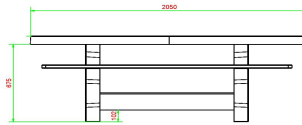

HeBlad
www.HeBlad.com
PS.DLA.OV
± 750 KG.

Spécifications Ensemble pique-nique DeLuxe ovale anthracite

Code de produit	PS.DLA.OV	Hauteur d'assise	50 cm
Couleur	Anthracite laqué	Matériau d'assise	Bambou
Dimensions (L x l x h)	211 x 205 x 75 cm	Écartement entre les pieds	110 cm (la distance de centre à centre)
Dimensions du plateau de table (L x l)	205 x 110 cm	Poids	750 kg
Épaisseur du plateau de table	7 cm	Nombre d'assises	8

Produits associés 75 cm

PS.DL.OV

PS.DLA

PS.DLA.RT

OP.PS.AB