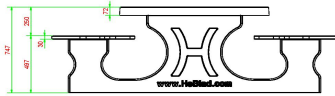

HeBlad
www.HeBlad.com
PS.DLA.OV
± 750 KG.

Spécifications Ensemble pique-nique DeLuxe ovale anthracite

Code de produit	PS.DLA.OV	Hauteur d'assise	50 cm
Couleur	Anthracite laqué	Matériau d'assise	Bambou
Dimensions (L x l x h)	211 x 205 x 75 cm	Écartement entre les pieds	110 cm (la distance de centre à centre)
Dimensions du plateau de table (L x l)	205 x 110 cm	Poids	750 kg
Épaisseur du plateau de table	7 cm	Nombre d'assises	8

Produits associés 75 cm

PS.DL.OV

PS.DLA

PS.DLA.RT

OP.PS.AB