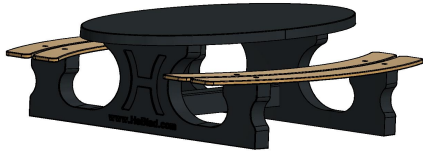

Ensemble pique-nique DeLuxe ovale anthracite

Code de produit: PS.DLA.OV

€ 2.200,00 hors TVA
(€ 2.574,00 TVA incl.)

Cet ensemble de pique-nique avec sa belle finition anthracite laquée, équipé de planches en bambou de qualité supérieure, est vraiment ravissant ! La belle couleur anthracite donne à la table une énorme présence, ce qui rend presque incroyable, qu'il s'agit ici d'un ensemble pique-nique en béton.

HeBlad
www.HeBlad.com
PS.DLA.OV
± 750 KG.

Spécifications Ensemble pique-nique DeLuxe ovale anthracite

Code de produit	PS.DLA.OV	Hauteur d'assise	50 cm
Couleur	Anthracite laqué	Matériau d'assise	Bambou
Dimensions (L x l x h)	211 x 205 x 75 cm	Écartement entre les pieds	110 cm (la distance de centre à centre)
Dimensions du plateau de table (L x l)	205 x 110 cm	Poids	750 kg
Épaisseur du plateau de table	7 cm	Nombre d'assises	8