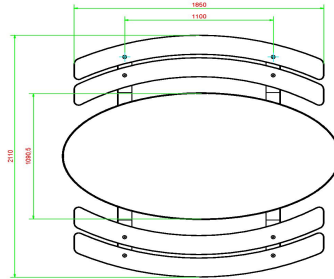

HeBlad
www.HeBlad.com
PS.DLA.OV
± 750 KG.

Spécifications Ensemble pique-nique DeLuxe ovale anthracite

Code de produit	PS.DLA.OV	Hauteur d'assise	50 cm
Couleur	Anthracite laqué	Matériau d'assise	Bambou
Dimensions (L x l x h)	211 x 205 x 75 cm	Écartement entre les pieds	110 cm (la distance de centre à centre)
Dimensions du plateau de table (L x l)	205 x 110 cm	Poids	750 kg
Épaisseur du plateau de table	7 cm	Nombre d'assises	8

Produits associés 75 cm

PS.DL.OV

PS.DLA

PS.DLA.RT

OP.PS.AB