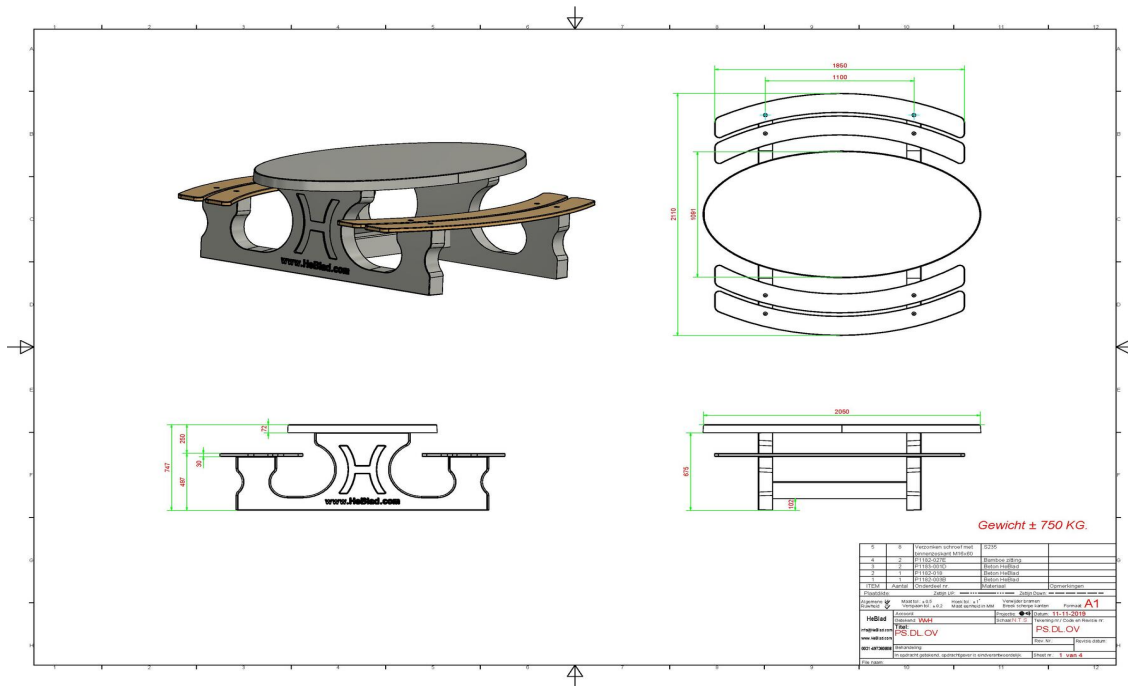

Mise en place de l'ensemble de pique-nique ovale DeLuxe

Les dimensions de cet ensemble pique-nique sont de 211 x 205 x 75 cm au total. Quel est l'espace nécessaire pour pouvoir installer la table ? Tenez compte d'un espace suffisant pour pouvoir vous déplacer aisément autour de l'ensemble pique-nique, mais aussi pour pouvoir placer (ou faire placer) l'ensemble sur votre

Plaque de fond pour l'ensemble de pique-nique DeLuxe ovale

Pour une meilleure stabilité sur le sol, il est conseillé d'utiliser une plaque de fond. Cela contribue non seulement à la stabilité de l'ensemble pique-nique, mais facilite aussi la tonte de l'herbe autour de l'ensemble. La plaque de fond est placée à hauteur de tonte, ce qui permet d'éviter les mauvaises herbes sous la table et d'avoir un espace de pique-nique toujours propre. La plaque de fond est fabriquée dans le même béton robuste que l'ensemble de pique-nique et a exactement les bonnes dimensions. La plaque de fond est disponible séparément.

Spécifications Ensemble pique-nique DeLuxe ovale

Code de produit	PS.DL.OV	Hauteur d'assise	50 cm
Couleur	Béton naturel	Matériau d'assise	Bambou
Dimensions (L x l x h)	211 x 205 x 75 cm	Écartement entre les pieds	110 cm (la distance de centre à centre)
Dimensions du plateau de table (L x l)	205 x 110 cm	Poids	750 kg
Épaisseur du plateau de table	7 cm	Nombre d'assises	8
Hauteur de la table	75 cm		