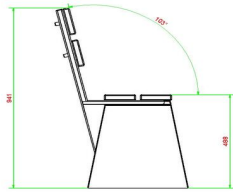

HeBlad
www.HeBlad.com
BB.DL.ML
gewicht ± 480 KG.

Spécifications Banc DeLuxe en béton naturel, avec dossier

Code de produit	BB.DL.ML	<meta charset="UTF-8"/> Matériau d'assise
Couleur	Béton naturel	Coin d'assise
Dimensions (<meta charset="UTF-8"/> L x l x h) &nb	180 x 45 x 95	Nombre d'assises
Hauteur d'assise	48,5 cm	Poids
Dimensions assise	180 x 30 cm	

Produits associés