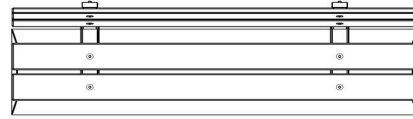

HeBlad
www.HeBlad.com
BB.DL.ML
gewicht ± 480 KG.

Spécifications Banc DeLuxe en béton naturel, avec dossier

Code de produit	BB.DL.ML	<meta charset="UTF-8"/> Matériau d'assise
Couleur	Béton naturel	Coin d'assise
Dimensions (<meta charset="UTF-8"/> L x l x h) &nb	180 x 45 x 95	Nombre d'assises
Hauteur d'assise	48,5 cm	Poids
Dimensions assise	180 x 30 cm	

Produits associés