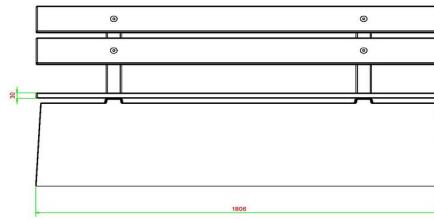

HeBlad
www.HeBlad.com
BB.DL.ML
gewicht ± 480 KG.

Spécifications Banc DeLuxe en béton naturel, avec dossier

Code de produit	BB.DL.ML	<meta charset="UTF-8"/> Matériau d'assise
Couleur	Béton naturel	Coin d'assise
Dimensions (<meta charset="UTF-8"/> L x l x h) &nb	180 x 45 x 95	Nombre d'assises
Hauteur d'assise	48,5 cm	Poids
Dimensions assise	180 x 30 cm	

Produits associés