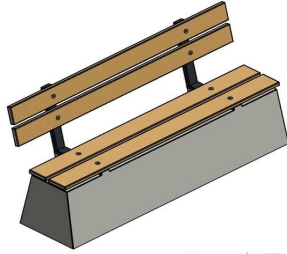

### Banc DeLuxe en béton avec dossier

Chez HeBlad, DeLuxe signifie que le siège est fabriqué en bambou de haute qualité. Assise confortable, belle esthétique et résistance à toutes les conditions météorologiques. En plus d'une assise en bambou, ce banc en béton DeLuxe est également pourvu d'un dossier en bambou. Un véritable accroche-regard sur votre terrain. Le banc en béton est disponible dans la couleur béton naturel et est fabriqué à partir d'une seule pièce en béton robuste. Le siège et le dossier sont solidement fixés sur le béton. Pour une plus grande stabilité au sol, nous vous recommandons de placer le banc en béton sur une plaque de fond.

### Banc en béton DeLuxe sans dossier

Le banc en béton avec dossier offre un plus grand confort d'assise et est peut-être plus attrayant, mais il peut être aussi plus vulnérable au vandalisme, car il peut être renversé sous l'action d'une force brute. Ce risque peut être évité en utilisant la plaque de fond, en plaçant le banc avec le dossier contre un mur ou en plaçant deux bancs adossés l'un contre l'autre. Nous avons également conçu le Banc en béton DeLuxe sans dossier. Il possède le même piètement en béton naturel et la même assise en bambou, mais il est dépourvu de dossier. Cela rend le béton insensible aux actes de destruction.

### Combiner les bancs en béton HeBlad

Les produits de HeBlad sont principalement fabriqués en béton dur comme de la pierre. Le banc en béton DeLuxe avec dossier est également disponible dans les

*26 avril 2026 - Prix sujets à changement*

#### Tables de jeu et bancs en béton

La combinaison des bancs en béton HeBlad avec les tables de jeu HeBlad vous donne la garantie d'un aménagement chic et durable de votre terrain, avec des places assises confortables et le plaisir des jeux pendant des années. Contactez-nous si vous souhaitez plus d'informations sur les produits HeBlad ou si vous voulez savoir quelles tables de jeu et quels bancs conviennent à votre site.