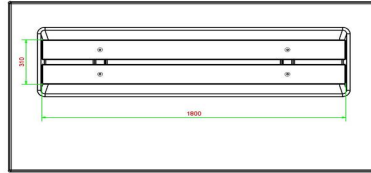

HeBlad
www.HeBlad.com
BB.DL.OP.ZL
gewicht ± 1200 KG.

Spécifications Banc Deluxe en béton avec plaque de fond et sans dossier

Code de produit	BB.DL.OP.ZL	<meta charset="UTF-8"> Matériau d'assise	
Couleur	Béton naturel	Nombre d'assises	4
Dimensions (<meta charset="UTF-8"> L x l x h) & nb assises	180 x 30 x 45 cm	Dimensions plaque de fond (L x l x h)	2198 x 1189 x 19 cm
Hauteur d'assise	45 cm	Finition plaque de fond	Béton lisse
Dimensions assise	180 x 30 cm	Poids	1200 kg