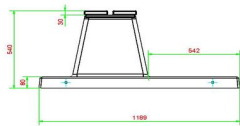

HeBlad
www.HeBlad.com
BB.DL.OP.ZL
gewicht ± 1200 KG.

Spécifications Banc Deluxe en béton avec plaque de fond et sans dossier

Code de produit	BB.DL.OP.ZL	<meta charset="UTF-8"> Matériau d'assise	
Couleur	Béton naturel	Nombre d'assises	4
Dimensions (<meta charset="UTF-8"> L x l x h) & nb assises	180 x 30 x 45 cm	Dimensions plaque de fond (L x l x h)	2198 x 1189 x 19 cm
Hauteur d'assise	45 cm	Finition plaque de fond	Béton lisse
Dimensions assise	180 x 30 cm	Poids	1200 kg