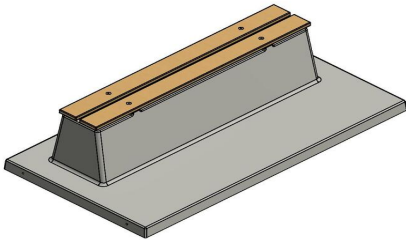

24 avril 2026 - Prix sujets à changement

Banc durable

Ce banc en béton est notre modèle DeLuxe. L'assise est fabriquée en bambou pressé de haute qualité. Le bambou est un type de bois qui pousse très rapidement, ce qui le rend pratiquement inépuisable et très durable. Le matériau est également très résistant. Idéal pour nos bancs.

Combinaison des bancs en béton

Les produits HeBlad se combinent très bien. Placez par exemple le banc en béton près d'une table de ping-pong ou d'une table de footvolley. Faites ainsi du parc, du terrain de sport ou de l'aire de jeu dans votre communauté un lieu accueillant. Un lieu de rencontre, d'activité et de repos en plein air.

HeBlad
www.HeBlad.com
BB.DL.OP.ZL
gewicht ± 1200 KG.

Spécifications Banc Deluxe en béton avec plaque de fond et sans dossier

Code de produit	BB.DL.OP.ZL	<meta charset="UTF-8"> Matériau d'assise	
Couleur	Béton naturel	Nombre d'assises	4
Dimensions (<meta charset="UTF-8"> L x l x h) & nb assises	180 x 30 x 45 cm	Dimensions plaque de fond (L x l x h)	2198 x 1189 x 19 cm
Hauteur d'assise	45 cm	Finition plaque de fond	Béton lisse
Dimensions assise	180 x 30 cm	Poids	1200 kg