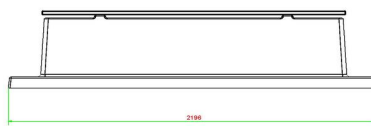

HeBlad
www.HeBlad.com
BB.DL.OP.ZL
gewicht ± 1200 KG.

Spécifications Banc Deluxe en béton avec plaque de fond et sans dossier

Code de produit	BB.DL.OP.ZL	<meta charset="UTF-8"> Matériau d'assise	
Couleur	Béton naturel	Nombre d'assises	4
Dimensions (<meta charset="UTF-8"> L x l x h) & nb assises	180 x 30 x 45 cm	Dimensions plaque de fond (L x l x h)	2198 x 1189 x 19 cm
Hauteur d'assise	45 cm	Finition plaque de fond	Béton lisse
Dimensions assise	180 x 30 cm	Poids	1200 kg