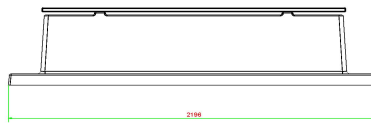

HeBlad
www.HeBlad.com
BB.DL.OP.ZL
gewicht ± 1200 KG.

Spécifications Banc Deluxe en béton avec plaque de fond et sans dossier

Code de produit	BB.DL.OP.ZL	Matériau d'assise	Bambou
Couleur	Béton naturel	Nombre d'assises	4
Dimensions (L x l x h)	219,5 x 119 x 56,5 cm	Dimensions plaque de fond (L x l x h)	219,5 x 119 x 8 cm
Hauteur d'assise	45 cm	Finition plaque de fond	Béton lisse
Dimensions assise	180 x 30 cm	Poids	1200 kg

Produits associés