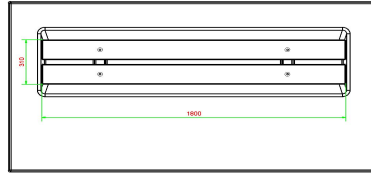

HeBlad
www.HeBlad.com
BB.DL.OP.ZL
gewicht ± 1200 KG.

Spécifications Banc Deluxe en béton avec plaque de fond et sans dossier

Code de produit	BB.DL.OP.ZL	Matériau d'assise	Bambou
Couleur	Béton naturel	Nombre d'assises	4
Dimensions (L x l x h)	219,5 x 119 x 56,5 cm	Dimensions plaque de fond (L x l x h)	219,5 x 119 x 8 cm
Hauteur d'assise	45 cm	Finition plaque de fond	Béton lisse
Dimensions assise	180 x 30 cm	Poids	1200 kg

Produits associés