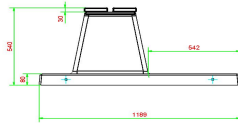

HeBlad
www.HeBlad.com
BB.DL.OP.ZL
gewicht ± 1200 KG.

Spécifications Banc Deluxe en béton avec plaque de fond et sans dossier

Code de produit	BB.DL.OP.ZL	Matériau d'assise	Bambou
Couleur	Béton naturel	Nombre d'assises	4
Dimensions (L x l x h)	219,5 x 119 x 56,5 cm	Dimensions plaque de fond (L x l x h)	219,5 x 119 x 8 cm
Hauteur d'assise	45 cm	Finition plaque de fond	Béton lisse
Dimensions assise	180 x 30 cm	Poids	1200 kg

Produits associés