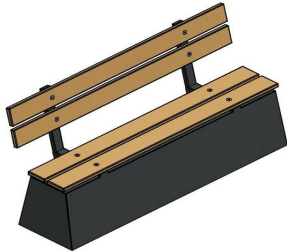

HeBlad
www.HeBlad.com
BB.DLA.ML
gewicht ± 480 KG.

Spécifications Banc DeLuxe en anthracite laqué avec dossier

Code de produit	BB.DLA.ML	<meta charset="UTF-8"/> Matériau d'assise
Couleur	Anthracite laqué	Coin d'assise
Dimensions (<meta charset="UTF-8"/> L x l x h) &nb	180 x 45 x 95	Nombre d'assises
Hauteur d'assise	48,5 cm	Poids
Dimensions assise	180 x 30 cm	

Produits associés