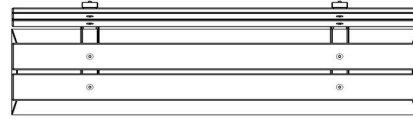

HeBlad
www.HeBlad.com
BB.DLA.ML
gewicht ± 480 KG.

Spécifications Banc DeLuxe en anthracite laqué avec dossier

Code de produit	BB.DLA.ML	<meta charset="UTF-8"/> Matériau d'assise
Couleur	Anthracite laqué	Coin d'assise
Dimensions (<meta charset="UTF-8"/> L x l x h) &nb	180 x 45 x 95	Nombre d'assises
Hauteur d'assise	48,5 cm	Poids
Dimensions assise	180 x 30 cm	