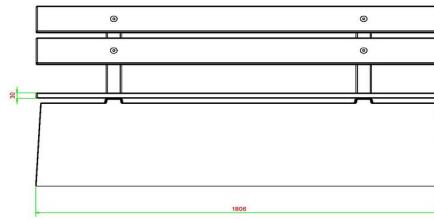

HeBlad
www.HeBlad.com
BB.DLA.ML
gewicht ± 480 KG.

Spécifications Banc DeLuxe en anthracite laqué avec dossier

Code de produit	BB.DLA.ML	<meta charset="UTF-8"/> Matériau d'assise
Couleur	Anthracite laqué	Coin d'assise
Dimensions (<meta charset="UTF-8"/> L x l x h) &nb	180 x 45 x 95	Nombre d'assises
Hauteur d'assise	48,5 cm	Poids
Dimensions assise	180 x 30 cm	