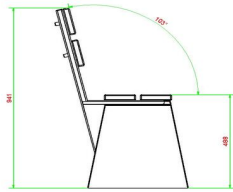

HeBlad
www.HeBlad.com
BB.DLA.ML
gewicht ± 480 KG.

Spécifications Banc DeLuxe en anthracite laqué avec dossier

Code de produit	BB.DLA.ML	<meta charset="UTF-8"/> Matériau d'assise
Couleur	Anthracite laqué	Coin d'assise
Dimensions (<meta charset="UTF-8"/> L x l x h) &nb	180 x 45 x 95	Nombre d'assises
Hauteur d'assise	48,5 cm	Poids
Dimensions assise	180 x 30 cm	