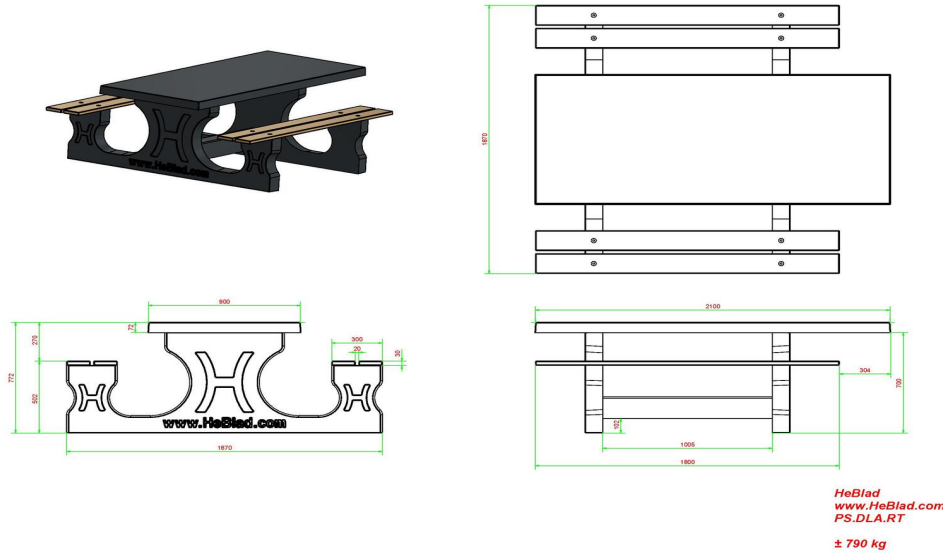

Spécifications Ensemble pique-nique DeLuxe anthracite laqué, accessible aux fauteuils roulants

Code de produit	PS.DLA.RT	Hauteur d'assise	50 cm
Couleur	Anthracite laqué	Matériel assise	Bambou
Dimensions (L x P x H)	210 x 187 x 77 cm	Écartement entre les pieds	111 cm (la distance de centre à centre)
Dimensions du plateau de table (L x H)	210 x 90 cm	Poids	790 kg
Épaisseur plateau de table	7 cm	Nombre d'assises	7

Produits associés 77 cm