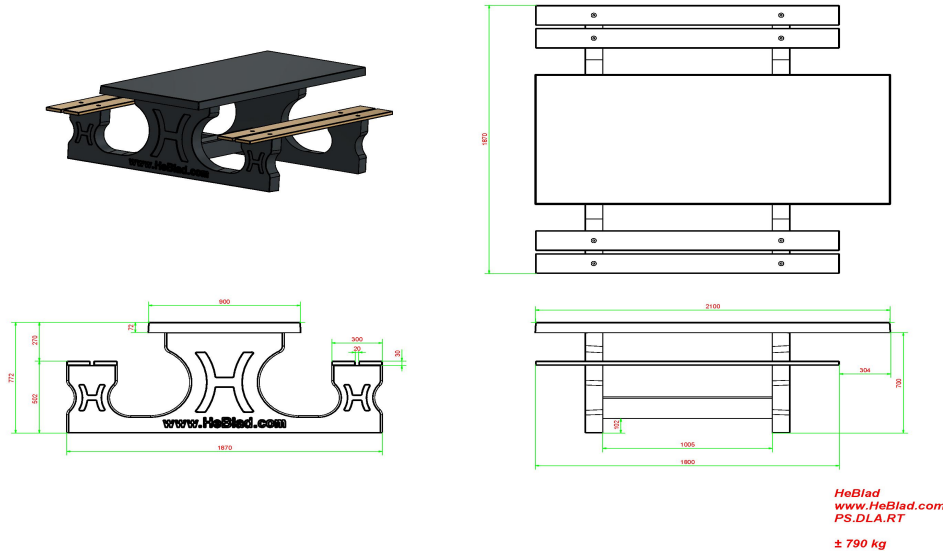

Spécifications Ensemble pique-nique DeLuxe anthracite laqué, accessible aux fauteuils roulants

Code de produit	PS.DLA.RT	Hauteur d'assise	50 cm
Couleur	Anthracite laqué	Matériau d'assise	Bambou
Dimensions (L x l x h)	210 x 187 x 77 cm	Écartement entre les pieds	111 cm (la distance de centre à centre)
Dimensions du plateau de table (L x l)	210 x 90 cm	Poids	790 kg
Épaisseur du plateau de table	7 cm	Nombre d'assises	7

Produits associés 77 cm