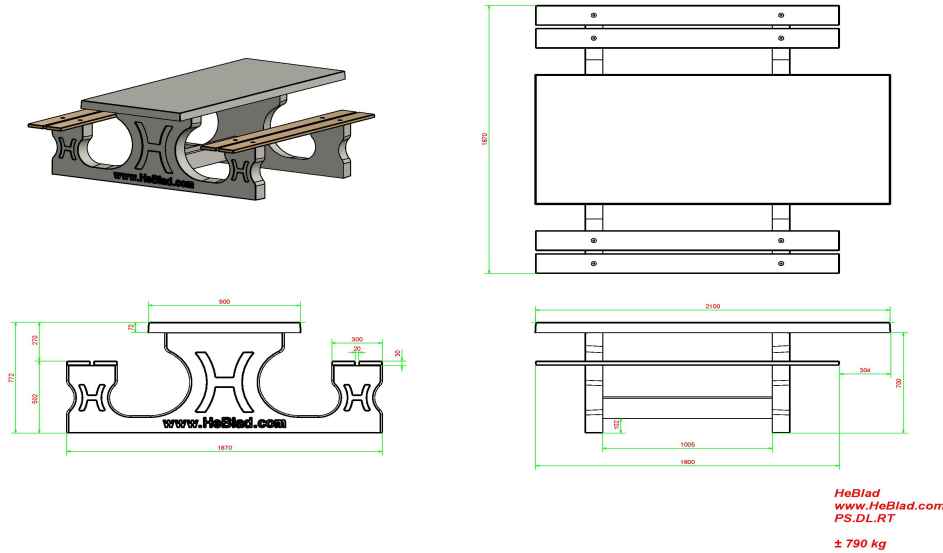

Dimensions spéciales pour une table de pique-nique accessible au fauteuil roulant

Pour que presque tous les fauteuils roulants puissent prendre place à la table de pique-nique plutôt que devoir se tenir à côté, le plateau a été surélevé et allongé. Cela donne un dégagement de 60 cm de profondeur et de 71 cm de hauteur à l'extrémité de la table. Le débordement du plateau de la table est incroyablement robuste, il peut donc encaisser des coups.

17 juin 2026 - Prix sujets à changement

avec la version en béton naturel. Mêmes spécifications, mais dans une couleur plus foncée.

Combiner la table de pique-nique avec un banc ou une table de jeu en béton. Avez-vous déjà pensé à placer plusieurs ensembles de pique-nique ensemble ? Cela vous donne la possibilité de combiner les couleurs et les modèles. De plus, l'ensemble pique-nique DeLuxe accessible aux fauteuils roulants est parfait pour être placé près de tables de jeu telles que table de footvolley, table de ping-pong ou babyfoot. En plaçant un ensemble pique-nique adapté PMR près d'une table de jeu, l'utilisateur de fauteuil roulant peut également participer au plaisir du jeu.

* La plaque de fond est en option

Spécifications Ensemble pique-nique DeLuxe, accessible aux fauteuils roulants

Code de produit	PS.DL.RT	Hauteur d'assise	50 cm
Couleur	Béton naturel	Matériau d'assise	Bambou
Dimensions (L x l x h)	210 x 187 x 77 cm	Écartement entre les pieds	111 cm (la distance de centre à centre)
Dimensions du plateau de table (L x l)	210 x 90 cm	Poids	790 kg
Épaisseur du plateau de table	7 cm	Nombre d'assises	7