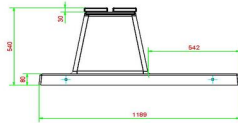

HeBlad
www.HeBlad.com
BB.DLA.OP.ZL
gewicht ± 1200 KG.

Spécifications Banc Deluxe en anthracite laqué avec plaque de fond et sans dossier

Code de produit	BB.DLA.OP.ZL	Matériau d'assise	Bambou
Couleur	Anthracite laqué	Nombre d'assises	4
Dimensions (L x l x h)	219,5 x 119 x 56,5 cm	Dimensions plaque de fond (L x l x h)	219,5 x 119 x 8 cm
Hauteur d'assise	45 cm	Finition plaque de fond	Béton lisse
Dimensions assise	180 x 30 cm	Poids	1200 kg

Produits associés