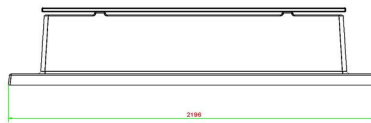

HeBlad
www.HeBlad.com
BB.DLA.OP.ZL
gewicht ± 1200 KG.

Spécifications Banc Deluxe en anthracite laqué avec plaque de fond et sans dossier

Code de produit	BB.DLA.OP.ZL	Matériau d'assise	Bambou
Couleur	Anthracite laqué	Nombre d'assises	4
Dimensions (L x l x h)	219,5 x 119 x 56,5 cm	Dimensions plaque de fond (L x l x h)	219,5 x 119 x 8 cm
Hauteur d'assise	45 cm	Finition plaque de fond	Béton lisse
Dimensions assise	180 x 30 cm	Poids	1200 kg

Produits associés