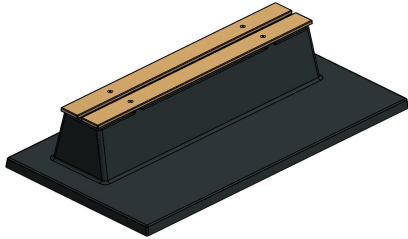

HeBlad
www.HeBlad.com
BB.DLA.OP.ZL
gewicht ± 1200 KG.

Spécifications Banc Deluxe en anthracite laqué avec plaque de fond et sans dossier

Code de produit	BB.DLA.OP.ZL	Matériau d'assise	Bambou
Couleur	Anthracite laqué	Nombre d'assises	4
Dimensions (L x l x h)	219,5 x 119 x 56,5 cm	Dimensions plaque de fond (L x l x h)	219,5 x 119 x 8 cm
Hauteur d'assise	45 cm	Finition plaque de fond	Béton lisse
Dimensions assise	180 x 30 cm	Poids	1200 kg

Produits associés