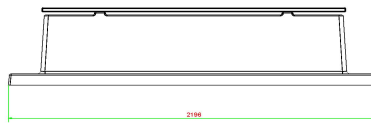

HeBlad
www.HeBlad.com
BB.DLA.OP.ZL
gewicht ± 1200 KG.

Spécifications Banc Deluxe en anthracite laqué avec plaque de fond et sans dossier

Code de produit	BB.DLA.OP.ZL	Matériau d'assise	Bambou
Couleur	Anthracite laqué	Nombre d'assises	4
Dimensions (L x l x h)	219,5 x 119 x 56,5 cm	Dimensions plaque de fond (L x l x h)	219,5 x 119 x 8 cm
Hauteur d'assise	45 cm	Finition plaque de fond	Béton lisse
Dimensions assise	180 x 30 cm	Poids	1200 kg

Produits associés