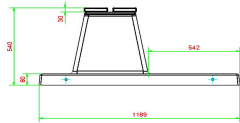

HeBlad
www.HeBlad.com
BB.DLA.OP.ZL
gewicht ± 1200 KG.

Spécifications Banc Deluxe en anthracite laqué avec plaque de fond et sans dossier

Code de produit	BB.DLA.OP.ZL	Matériau d'assise	Bambou
Couleur	Anthracite laqué	Nombre d'assises	4
Dimensions (L x l x h)	219,5 x 119 x 56,5 cm	Dimensions plaque de fond (L x l x h)	219,5 x 119 x 8 cm
Hauteur d'assise	45 cm	Finition plaque de fond	Béton lisse
Dimensions assise	180 x 30 cm	Poids	1200 kg

Produits associés