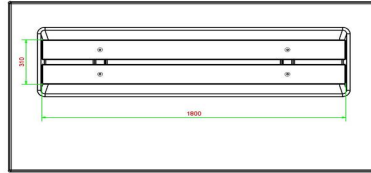

HeBlad
www.HeBlad.com
BB.DLA.OP.ZL
gewicht ± 1200 KG.

Spécifications Banc Deluxe en anthracite laqué avec plaque de fond et sans dossier

Code de produit	BB.DLA.OP.ZL	Matériau d'assise	Bambou
Couleur	Anthracite laqué	Nombre d'assises	4
Dimensions (L x l x h)	219,5 x 119 x 56,5 cm	Dimensions plaque de fond (L x l x h)	219,5 x 119 x 8 cm
Hauteur d'assise	45 cm	Finition plaque de fond	Béton lisse
Dimensions assise	180 x 30 cm	Poids	1200 kg

Produits associés