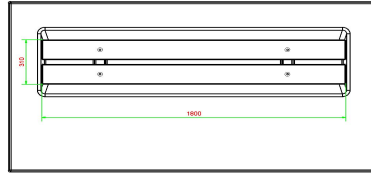

HeBlad
www.HeBlad.com
BB.DLA.OP.ZL
gewicht ± 1200 KG.

Spécifications Banc Deluxe en anthracite laqué avec plaque de fond et sans dossier

Code de produit	BB.DLA.OP.ZL	Matériau d'assise	Bambou
Couleur	Anthracite laqué	Nombre d'assises	4
Dimensions (L x l x h)	219,5 x 119 x 56,5 cm	Dimensions plaque de fond (L x l x h)	219,5 x 119 x 8 cm
Hauteur d'assise	45 cm	Finition plaque de fond	Béton lisse
Dimensions assise	180 x 30 cm	Poids	1200 kg

Produits associés