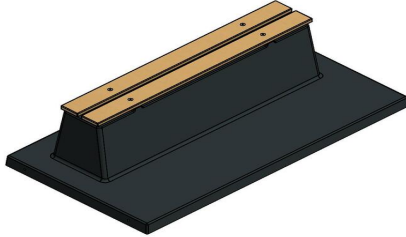

HeBlad
www.HeBlad.com
BB.DLA.OP.ZL
gewicht ± 1200 KG.

Spécifications Banc Deluxe en anthracite laqué avec plaque de fond et sans dossier

Code de produit	BB.DLA.OP.ZL	Matériau d'assise	Bambou
Couleur	Anthracite laqué	Nombre d'assises	4
Dimensions (L x l x h)	219,5 x 119 x 56,5 cm	Dimensions plaque de fond (L x l x h)	219,5 x 119 x 8 cm
Hauteur d'assise	45 cm	Finition plaque de fond	Béton lisse
Dimensions assise	180 x 30 cm	Poids	1200 kg

Produits associés