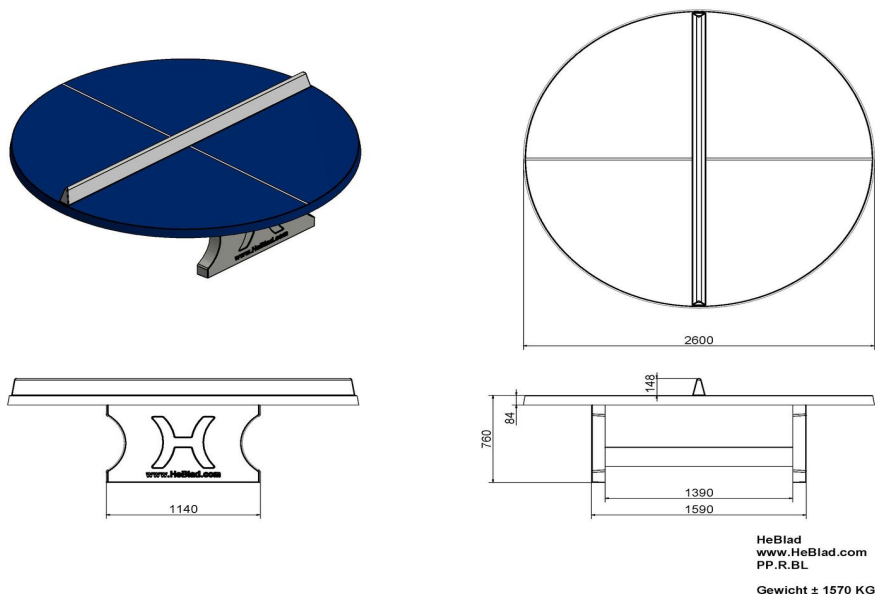

Table de ping-pong bleue ronde

Code de produit: PP.R.BL

€ 2.700,00 hors TVA
(€ 3.159,00 TVA incl.)

Cette table de ping-pong ronde exceptionnellement grande ouvre un monde de nouveaux jeux, avec la possibilité de nombreux participants en même temps. Le diamètre de 260 cm fait que la table dispose d'une superficie qui est 50 % plus large que la table rectangulaire. Convient à 8 joueurs pour des activités sportives et des jeux. Ses dimensions offre des possibilités pour différentes activités de jeu.

Cette table est fabriquée en béton C45/55, de qualité supérieure, caractérisé par une très forte résistance à la compression et munie de doubles armatures. La table est traitée avec un laque bi-composant bleu. La ligne et le 'filet' sont en laque blanc. Résistante aux intempéries et au vandalisme.

* Lors de l'achat d'une table de ping-pong HeBlad, un jeu de raquettes est fourni gratuitement.

3 mai 2026 - Prix sujets à changement

Spécifications Table de ping-pong bleue ronde

Code de produit	PP.R.BL	Hauteur de la table	76 cm
Couleur	Bleu - RAL 5005	Hauteur du filet	14,75 cm
Dimensions plateau de jeu (L x l)	ø 260 cm	Poids	1570 kg
Dimensions bas de plateau de jeu	ø 264 cm	Écartement entre les pieds	149 cm (la distance de centre à centre)
Épaisseur plateau	8,4 cm		