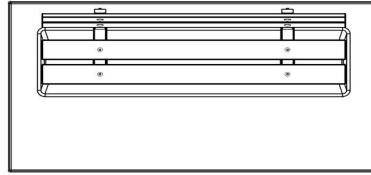

HeBlad
www.HeBlad.com
BB.DLA.OP

gewicht ± 1200 KG.

Spécifications Banc DeLuxe en antracite laqué, avec plaque de fond et dossier

Code de produit	BB.DLA.OP	Coin d'assise	103 degrés
Couleur	Anthracite laqué	Nombre d'assises	4
Dimensions (<meta charset="UTF-8">E-185" >L x 13 h) & nb de plaques de fond (219 x h)	185 x 1189 x 45 cm	Dimensions plaque de fond (219 x h)	19 x 8 cm
Hauteur d'assise	45 cm	Finition plaque de fond	Béton lisse
Dimensions assise	180 x 30 cm	Poids	1230 kg

Produits associés <meta charset="UTF-8"> Matériau d'assise