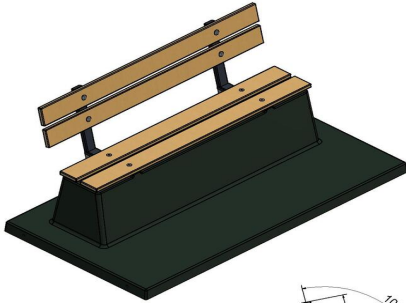

HeBlad
www.HeBlad.com
BB.DLA.OP

gewicht ± 1200 KG.

Spécifications Banc DeLuxe en antracite laqué, avec plaque de fond et dossier

Code de produit	BB.DLA.OP	Coin d'assise	103 degrés
Couleur	Anthracite laqué	Nombre d'assises	4
Dimensions (<meta charset="UTF-8">E-185" >L x 13 h) & nb de plaques de fond (219 x h)	185 x 1189 x 45 cm	Dimensions plaque de fond (219 x h)	19 x 8 cm
Hauteur d'assise	45 cm	Finition plaque de fond	Béton lisse
Dimensions assise	180 x 30 cm	Poids	1230 kg

Produits associés <meta charset="UTF-8"> Matériau d'assise