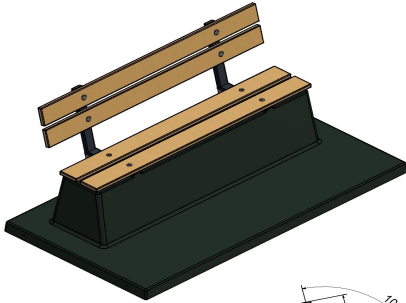

Banc DeLuxe en antracite laqué, avec plaque de fond et dossier

Code de produit: BB.DLA.OP.

Ce banc, avec dossier et assise en planches de bambou, offre un repos confortable. La couleur anthracite vous fait presque oublier qu'il s'agit ici de béton. Le banc est fabriqué avec plaque de fond. Donc, coulé en une pièce.

L'aire de repos sera toujours propre et nette, car il n'y aura plus de mauvaises herbes qui poussent sous le banc. Pas de boue ou de l'eau autour du banc non plus, grâce au renfort "intégré".

€ 1.375,00 hors TVA
(€ 1.608,75 TVA incl.)

28 juin 2026 - Prix sujets à changement

HeBlad
www.HeBlad.com
BB.DLA.OP

gewicht ± 1200 KG.

Spécifications Banc DeLuxe en antracite laqué, avec plaque de fond et dossier

Code de produit	BB.DLA.OP	Coin d'assise	103 degrés
Couleur	Anthracite laqué	Nombre d'assises	4
Dimensions (L x l x h)	219,5 x 119 x 103 cm	Dimensions plaque de fond (L x l x h)	219,5 x 119 x 8 cm
Hauteur d'assise	45 cm	Finition plaque de fond	Béton lisse
Dimensions assise	180 x 30 cm	Poids	1230 kg