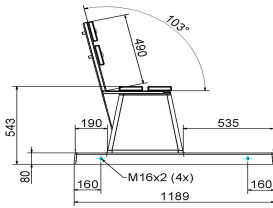

28 juin 2026 - Prix sujets à changement

HeBlad
www.HeBlad.com
BB.DLA.OP

gewicht ± 1200 KG.

Spécifications Banc DeLuxe en antracite laqué, avec plaque de fond et dossier

Code de produit	BB.DLA.OP	Coin d'assise	103 degrés
Couleur	Anthracite laqué	Nombre d'assises	4
Dimensions (L x l x h)	219,5 x 119 x 103 cm	Dimensions plaque de fond (L x l x h)	219,5 x 119 x 8 cm
Hauteur d'assise	45 cm	Finition plaque de fond	Béton lisse
Dimensions assise	180 x 30 cm	Poids	1230 kg