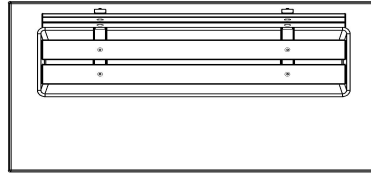

28 juin 2026 - Prix sujets à changement

HeBlad
www.HeBlad.com
BB.DLA.OP

gewicht ± 1200 KG.

Spécifications Banc DeLuxe en antracite laqué, avec plaque de fond et dossier

Code de produit	BB.DLA.OP	Coin d'assise	103 degrés
Couleur	Anthracite laqué	Nombre d'assises	4
Dimensions (L x l x h)	219,5 x 119 x 103 cm	Dimensions plaque de fond (L x l x h)	219,5 x 119 x 8 cm
Hauteur d'assise	45 cm	Finition plaque de fond	Béton lisse
Dimensions assise	180 x 30 cm	Poids	1230 kg