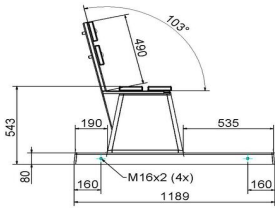

HeBlad
www.HeBlad.com
BB.DLA.OP

gewicht ± 1200 KG.

Spécifications Banc DeLuxe en antracite laqué, avec plaque de fond et dossier

Code de produit	BB.DLA.OP	Coin d'assise	103 degrés
Couleur	Anthracite laqué	Nombre d'assises	4
Dimensions (<meta charset="UTF-8">E-185" >L x 13 h) & nb de plaques de fond (219 x h)	185 x 1189 x 45 cm	Dimensions plaque de fond (219 x h)	19 x 8 cm
Hauteur d'assise	45 cm	Finition plaque de fond	Béton lisse
Dimensions assise	180 x 30 cm	Poids	1230 kg

Produits associés <meta charset="UTF-8"> Matériau d'assise