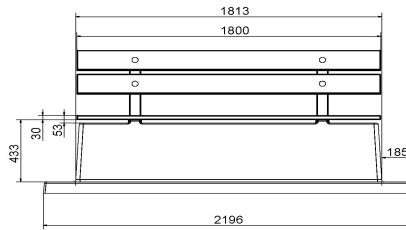

28 juin 2026 - Prix sujets à changement

HeBlad
www.HeBlad.com
BB.DLA.OP

gewicht ± 1200 KG.

Spécifications Banc DeLuxe en antracite laqué, avec plaque de fond et dossier

Code de produit	BB.DLA.OP	Coin d'assise	103 degrés
Couleur	Anthracite laqué	Nombre d'assises	4
Dimensions (L x l x h)	219,5 x 119 x 103 cm	Dimensions plaque de fond (L x l x h)	219,5 x 119 x 8 cm
Hauteur d'assise	45 cm	Finition plaque de fond	Béton lisse
Dimensions assise	180 x 30 cm	Poids	1230 kg