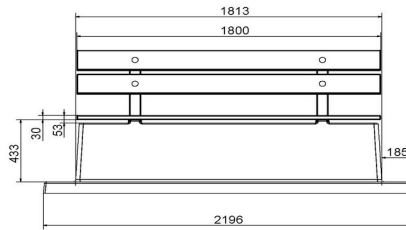

HeBlad
www.HeBlad.com
BB.DLA.OP

gewicht ± 1200 KG.

Spécifications Banc DeLuxe en antracite laqué, avec plaque de fond et dossier

Code de produit	BB.DLA.OP	Coin d'assise	103 degrés
Couleur	Anthracite laqué	Nombre d'assises	4
Dimensions (<meta charset="UTF-8">E-185" >L x 13 h) & nb de plaques de fond (219 x h)	185 x 1189 x 45 cm	Dimensions plaque de fond (219 x h)	19 x 8 cm
Hauteur d'assise	45 cm	Finition plaque de fond	Béton lisse
Dimensions assise	180 x 30 cm	Poids	1230 kg

Produits associés <meta charset="UTF-8"> Matériau d'assise