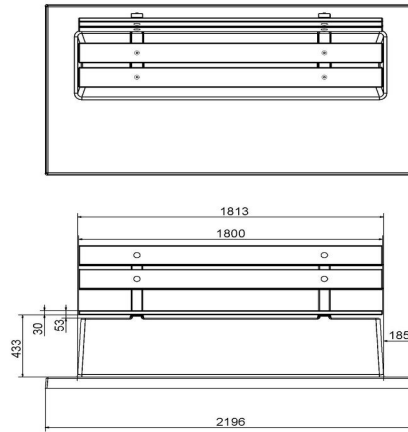

Banc DeLuxe en béton avec plaque de fond et dossier

Code de produit: BB.DL.OP

€ 1.325,00 hors TVA
(€ 1.550,25 TVA incl.)

Banc avec dossier et plaque de fond, coulé en une seule pièce. Aussi bien la partie pour s'asseoir que le dossier de ce banc sont équipés de planches en bambou. La plaque de fond le rend quasiment inamovible.

HeBlad
www.HeBlad.com
BB.DL.OP

gewicht ± 1200 KG.

Spécifications Banc DeLuxe en béton avec plaque de fond et dossier

Code de produit	BB.DL.OP	Coin d'assise	103 degrés
Couleur	Béton naturel	Nombre d'assises	4
Dimensions (L x l x h)	219,5 x 119 x 103 cm	Dimensions plaque de fond (L x l x h)	180 x 30 x 19 x 8 cm
Hauteur d'assise	45 cm	Finition plaque de fond	Béton lisse
Dimensions assise	180 x 30 cm	Poids	1230 kg