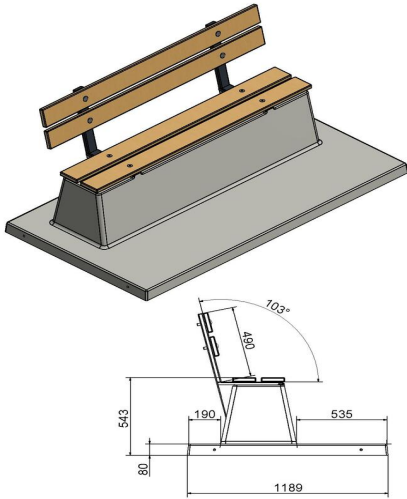

Banc DeLuxe en béton avec plaque de fond et dossier

Code de produit: BB.DL.OP

€ 1.325,00 hors TVA
(€ 1.550,25 TVA incl.)

Banc avec dossier et plaque de fond, coulé en une seule pièce. Aussi bien la partie pour s'asseoir que le dossier de ce banc sont équipés de planches en bambou. La plaque de fond le rend quasiment inamovible.

En plaçant ce banc au ras le sol, vous pouvez y passer facilement avec la tondeuse. Pas de nécessité d'un entretien manuel des bords du gazon, l'endroit sera toujours propre et net.

25 mai 2026 - Prix sujets à changement

HeBlad
www.HeBlad.com
BB.DL.OP

gewicht ± 1200 KG.

Spécifications Banc DeLuxe en béton avec plaque de fond et dossier

Code de produit	BB.DL.OP	Coin d'assise	103 degrés
Couleur	Béton naturel	Nombre d'assises	4
Dimensions (L x l x h)	219,5 x 119 x 103 cm	Dimensions plaque de fond (L x l x h)	180 x 30 x 19 x 8 cm
Hauteur d'assise	45 cm	Finition plaque de fond	Béton lisse
Dimensions assise	180 x 30 cm	Poids	1230 kg