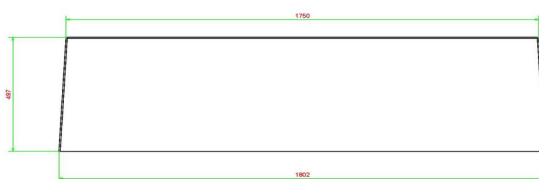

HeBlad
www.HeBlad.com
BB.ST.A
Gewicht ± 800 KG

Spécifications Banc Standard en anthracite laqué

Code de produit	BB.ST.A	Hauteur d'assise	50 cm
Couleur	Anthracite laqué	Matériau d'assise	Béton
Dimensions (L x l x h)	180 x 47,5 x 50 cm	Nombre d'assises	4
Dimensions assise	175 x 30 cm	Poids	800 kg