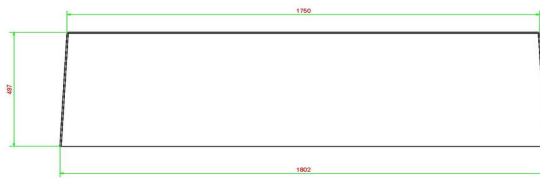

HeBlad
www.HeBlad.com
BB.ST.A
Gewicht ± 800 KG

Spécifications Banc Standard en anthracite laqué

Code de produit	BB.ST.A	Hauteur d'assise	50 cm
Couleur	Anthracite laqué	Matériau d'assise	4
Dimensions (L x l x h)	1750 x 1802 x 87	Nombre d'assises	4
Dimensions assise	175 x 30 cm	Poids	800 kg