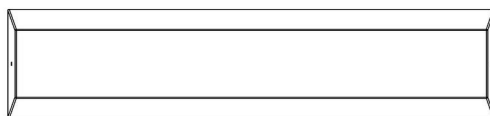

HeBlad
www.HeBlad.com
BB.ST.A
Gewicht ± 800 KG

Spécifications Banc Standard en anthracite laqué

Code de produit	BB.ST.A	Hauteur d'assise	50 cm
Couleur	Anthracite laqué	Matériau d'assise	Béton
Dimensions (L x l x h)	180 x 47,5 x 50 cm	Nombre d'assises	4
Dimensions assise	175 x 30 cm	Poids	800 kg