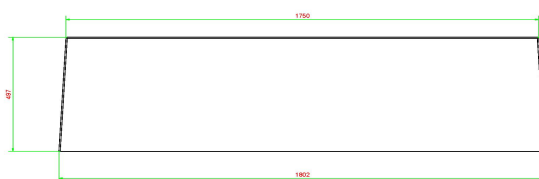

HeBlad
www.HeBlad.com
BB.ST.A
Gewicht ± 800 KG

Spécifications Banc Standard en anthracite laqué

Code de produit	BB.ST.A	Hauteur d'assise	50 cm
Couleur	Anthracite laqué	Matériau d'assise	Béton
Dimensions (L x l x h)	180 x 47,5 x 50 cm	Nombre d'assises	4
Dimensions assise	175 x 30 cm	Poids	800 kg