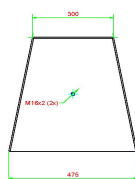

HeBlad
www.HeBlad.com
BB.ST.A
Gewicht ± 800 KG

Spécifications Banc Standard en anthracite laqué

Code de produit	BB.ST.A	Hauteur d'assise	50 cm
Couleur	Anthracite laqué	Matériau d'assise	Béton
Dimensions (L x l x h)	180 x 47,5 x 50 cm	Nombre d'assises	4
Dimensions assise	175 x 30 cm	Poids	800 kg