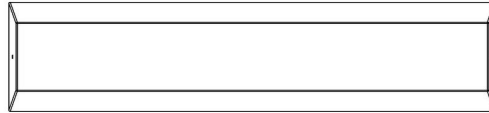

HeBlad
www.HeBlad.com
BB.ST.A
Gewicht ± 800 KG

Spécifications Banc Standard en anthracite laqué

Code de produit	BB.ST.A	Hauteur d'assise	50 cm
Couleur	Anthracite laqué	Matériau d'assise	4
Dimensions (L x l x h)	1750 x 1802 x 87	Nombre d'assises	4
Dimensions assise	175 x 30 cm	Poids	800 kg