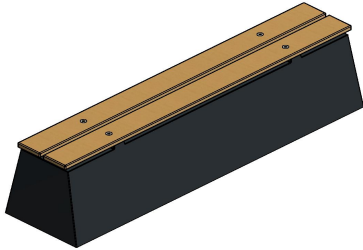

Banc en béton DeLuxe anthracite avec assise en bambou offre sécurité
Le banc en béton DeLuxe anthracite avec assise en bambou a un aspect raffiné, mais est tout aussi solide que les autres bancs de HeBlad. En plus de fournir des places assises, ce banc en béton est également idéal pour délimiter un terrain ou protéger une partie vulnérable de votre bâtiment.

Il est facile de combiner avec le banc en béton DeLuxe anthracite avec assise en bambou

Le design épuré du banc en béton DeLuxe anthracite avec assise en bambou permet de le combiner facilement avec d'autres produits spécialement conçus pour l'extérieur. Ainsi, avec ce banc en béton placé à côté, les tables de footvolley de HeBlad seront mises en valeur. Les joueurs peuvent s'y reposer entre les parties, les supporters peuvent s'y asseoir et contribuer au plaisir du jeu et votre terrain a un bel élément accrocheur.

HeBlad
www.HeBlad.com
BB.DL.A

gewicht ± 700 KG.

Spécifications Banc DeLuxe en anthracite laqué

Code de produit	BB.DL.A	Hauteur d'assise	50 cm
Couleur	Anthracite laqué	Matériau d'assise	Bambou
Dimensions (L x l x h)	180 x 45 x 50 cm	Nombre d'assises	4
Dimensions assise	180 x 30 cm	Poids	700 kg