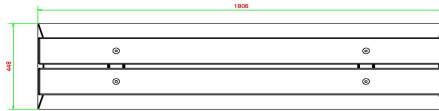

HeBlad
www.HeBlad.com
BB.DL.A

gewicht ± 700 KG.

Spécifications Banc DeLuxe en anthracite laqué

Code de produit	BB.DL.A	Hauteur d'assise	50 cm
Couleur	Anthracite laqué	Matériau d'assise	Bambou
Dimensions (L x l x h)	180 x 45 x 50 cm	Nombre d'assises	4
Dimensions assise	180 x 30 cm	Poids	700 kg