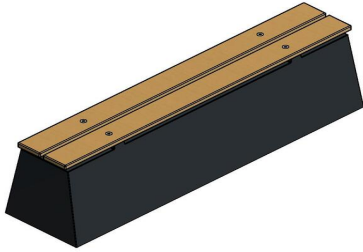

Banc en béton DeLuxe anthracite avec assise en bambou offre sécurité
Le banc en béton DeLuxe anthracite avec assise en bambou a un aspect raffiné, mais est tout aussi solide que les autres bancs de HeBlad. En plus de fournir des places assises, ce banc en béton est également idéal pour délimiter un terrain ou protéger une partie vulnérable de votre bâtiment.

Il est facile de combiner avec le banc en béton DeLuxe anthracite avec assise en bambou

Le design épuré du banc en béton DeLuxe anthracite avec assise en bambou permet de le combiner facilement avec d'autres produits spécialement conçus pour l'extérieur. Ainsi, avec ce banc en béton placé à côté, les tables de footvolley de HeBlad seront mises en valeur. Les joueurs peuvent s'y reposer entre les parties, les supporters peuvent s'y asseoir et contribuer au plaisir du jeu et votre terrain a un bel élément accrocheur.

HeBlad
www.HeBlad.com
BB.DL.A
gewicht ± 700 KG.

Spécifications Banc DeLuxe en anthracite laqué

Code de produit	BB.DL.A	Hauteur d'assise	50 cm
Couleur	Anthracite laqué	Matériau d'assise	<meta charset="UTF-8">
Dimensions (<meta charset="UTF-8"> L x l x h) &nb	1800 x 50 x 50	Nombre d'assises	4
Dimensions assise	180 x 30 cm	Poids	700 kg