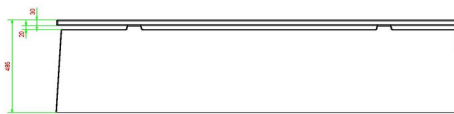

HeBlad
www.HeBlad.com
BB.DL.A
gewicht ± 700 KG.

Spécifications Banc DeLuxe en anthracite laqué

Code de produit	BB.DL.A	Hauteur d'assise	50 cm
Couleur	Anthracite laqué	Matériau d'assise	<meta charset="UTF-8">
Dimensions (<meta charset="UTF-8"> L x l x h) &nb	1800 x 50 x 50	Nombre d'assises	4
Dimensions assise	180 x 30 cm	Poids	700 kg