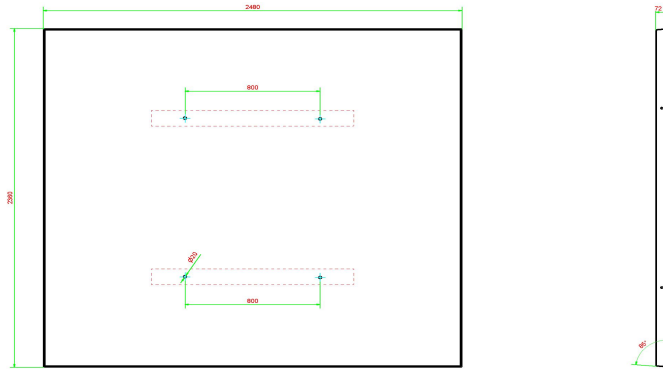

Plaque de fond béton anthracite pour ensemble pique-nique

Code de produit: OP,PS,AB

Cette plaque de fond est destinée à des ensembles pique-nique DeLuxe et Standard de couleur anthracite. En plaçant l'ensemble pique-nique sur cette plaque de fond, vous évitez des dégradations sous la table, engendrées par des déchets et des mauvaises herbes. Puisque la plaque de fond est encastrée dans le sol, au niveau du terrain, la tondeuse n'a qu'à faire le tour de la table et c'est fait !

€ 975,00 hors TVA
(€ 1.140,75 TVA incl.)

5 juillet 2026 - Prix sujets à changement

HeBlad
www.HeBlad.com
OP.PS.AB
Gewicht ± 1000 KG.

Spécifications Plaque de fond béton anthracite pour ensemble pique-nique

Code de produit	OP.PS.AB	Poids	1000 kg
Couleur	Béton anthracite	Installation de levage	Manchon de vis à béton M16 sur 4 côtés
Dimensions (L x l x h)	248 x 236 x 7 cm	Préparation de montage	trous de passage pour boulon M16
Finition plaque de fond	Profil antidérapant		