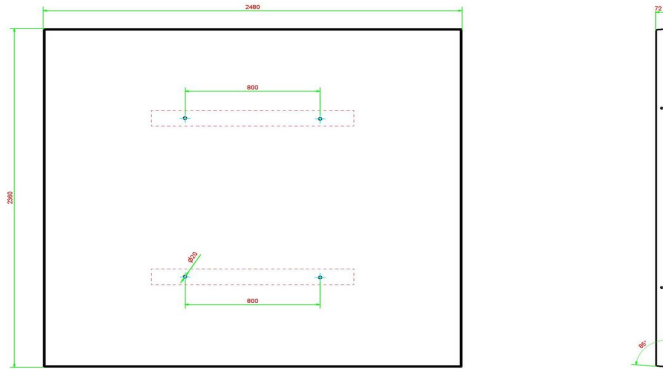

Plaque de fond béton anthracite pour ensemble pique-nique

Code de produit: OP.PS.AB

Cette plaque de fond est destinée à des ensembles pique-nique DeLuxe et Standard de couleur anthracite. En plaçant l'ensemble pique-nique sur cette plaque de fond, vous évitez des dégradations sous la table, engendrées par des déchets et des mauvaises herbes. Puisque la plaque de fond est encastrée dans le sol, au niveau du terrain, la tondeuse n'a qu'à faire le tour de la table et c'est fait !

€ 975,00 hors TVA
(€ 1.140,75 TVA incl.)

20 mai 2026 - Prix sujets à changement

HeBlad
www.HeBlad.com
OP.PS.AB
Gewicht ± 1000 KG.

Spécifications Plaque de fond béton anthracite pour ensemble pique-nique

Code de produit	OP.PS.AB	Poids	1000 kg
Couleur	Béton anthracite	Installation de levage	Manchon de vis à béton M16 sur 4 côtés
Dimensions (L x l x h)	248 x 236 x 7 cm	Préparation de montage	trous de passage pour boulon M16
Finition plaque de fond	Profil antidérapant		