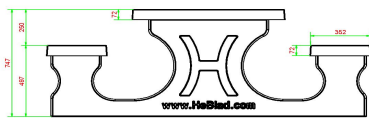

HeBlad
www.HeBlad.com
PS.ST.A
± 905 KG.

Spécifications Ensemble pique-nique Standard anthracite laqué

Code de produit	PS.ST.A	Hauteur d'assise	50 cm
Couleur	Anthracite laqué	Matériau d'assise	Béton
Dimensions (L x l x h)	180 x 192 x 75 cm	Écartement entre les pieds	111 cm (la distance de centre à centre)
Dimensions du plateau de table (L x l)	180 x 90 cm	Poids	905 kg
Épaisseur du plateau de table	75 cm	Nombre d'assises	8

Produits associés