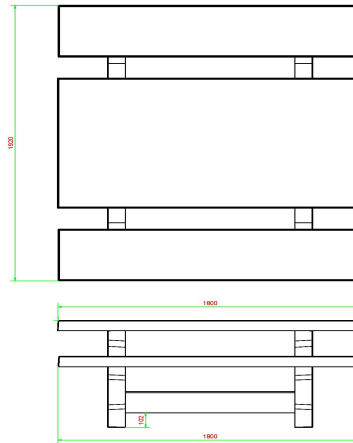

HeBlad
www.HeBlad.com
PS.ST.A
± 905 KG.

Spécifications Ensemble pique-nique Standard anthracite laqué

Code de produit	PS.ST.A	Hauteur d'assise	50 cm
Couleur	Anthracite laqué	Matériau d'assise	Béton
Dimensions (L x l x h)	180 x 192 x 75 cm	Écartement entre les pieds	111 cm (la distance de centre à centre)
Dimensions du plateau de table (L x l)	180 x 90 cm	Poids	905 kg
Épaisseur du plateau de table	75 cm	Nombre d'assises	8

Produits associés