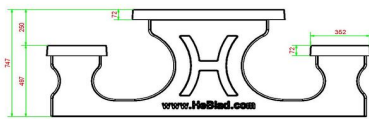

HeBlad
www.HeBlad.com
PS.ST.A
± 905 KG.

Spécifications Ensemble pique-nique Standard anthracite laqué

Code de produit	PS.ST.A	Hauteur d'assise	50 cm
Couleur	Anthracite laqué	Matériau d'assise	Béton
Dimensions (L x l x h)	180 x 192 x 75 cm	Écartement entre les pieds	111 cm (la distance de centre à centre)
Dimensions du plateau de table (L x l)	180 x 90 cm	Poids	905 kg
Épaisseur du plateau de table	7 cm	Nombre d'assises	8

Produits associés 75 cm