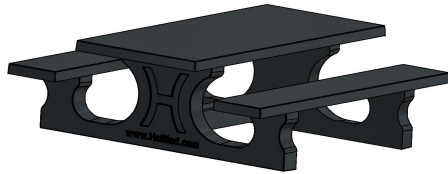

HeBlad
www.HeBlad.com
PS.ST.A
± 905 KG.

Spécifications Ensemble pique-nique Standard anthracite laqué

Code de produit	PS.ST.A	Hauteur d'assise	50 cm
Couleur	Anthracite laqué	Matériau d'assise	Béton
Dimensions (L x l x h)	180 x 192 x 75 cm	Écartement entre les pieds	111 cm (la distance de centre à centre)
Dimensions du plateau de table (L x l)	180 x 90 cm	Poids	905 kg
Épaisseur du plateau de table	75 cm	Nombre d'assises	8

Produits associés