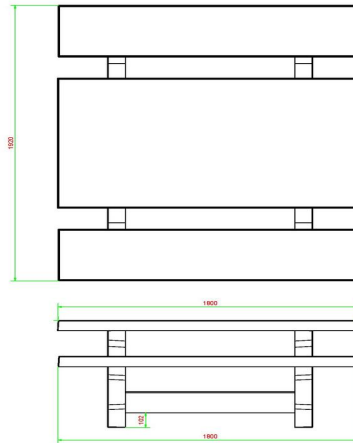

HeBlad
www.HeBlad.com
PS.ST.A
± 905 KG.

Spécifications Ensemble pique-nique Standard anthracite laqué

Code de produit	PS.ST.A	Hauteur d'assise	50 cm
Couleur	Anthracite laqué	Matériau d'assise	Béton
Dimensions (L x l x h)	180 x 192 x 75 cm	Écartement entre les pieds	111 cm (la distance de centre à centre)
Dimensions du plateau de table (L x l)	180 x 90 cm	Poids	905 kg
Épaisseur du plateau de table	7 cm	Nombre d'assises	8

Produits associés 75 cm