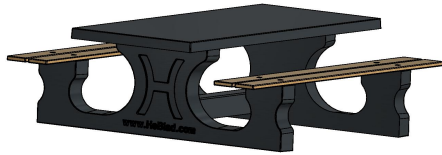

Ensemble pique-nique DeLuxe anthracite laqué

Code de produit: PS.DL.A

€ 1.950,00 hors TVA
(€ 2.281,50 TVA incl.)

Ce bel ensemble pique-nique couleur anthracite, avec des assises en bambou, est un régal pour les yeux. Nos tables de pique-nique se distinguent des autres par leurs sièges relax. C'est à cause de la distance et la hauteur de l'assise par rapport à la table. À part l'utilisation dans l'espace public, vous pouvez également donner à cet ensemble une place dans votre jardin, pour vous détendre ou pour prendre l'apéritif.

Comme toutes les autres tables de HeBlad, cet ensemble pique-nique est fabriqué en une seule pièce, donc indémontable. Excellent pour la sécurité et décourageant le vandalisme.

22 mai 2026 - Prix sujets à changement

HeBlad
www.HeBlad.com
PS.DL.A
± 720 KG

Spécifications Ensemble pique-nique DeLuxe anthracite laqué

Code de produit	PS.DL.A	Hauteur d'assise	49.7 cm
Couleur	Anthracite laqué	Matériau d'assise	Bambou
Dimensions (L x l x h)	180 x 187 x 75 cm	Écartement entre les pieds	111 cm (la distance de centre à centre)
Dimensions du plateau de table (L x l)	180 x 90 cm	Poids	720 kg
Épaisseur du plateau de table	7.2 cm	Nombre d'assises	8