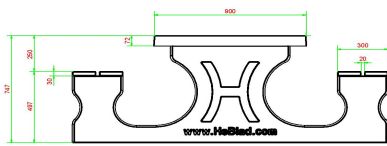

HeBlad
www.HeBlad.com
PS.DL.A
± 720 KG

Spécifications Ensemble pique-nique DeLuxe anthracite laqué

Code de produit	PS.DL.A	Hauteur d'assise	49.7 cm
Couleur	Anthracite laqué	Matériau d'assise	Bambou
Dimensions (L x l x h)	180 x 187 x 75 cm	Écartement entre les pieds	111 cm (la distance de centre à centre)
Dimensions du plateau de table (L x l)	180 x 90 cm	Poids	720 kg
Épaisseur du plateau de table	7.2 cm	Nombre d'assises	8

Produits associés 74.7 cm

PS.DL

PS.DLA.OV

OP.PS.AB