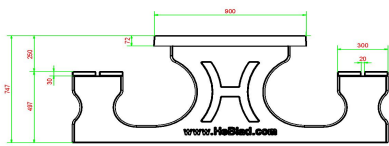

HeBlad
www.HeBlad.com
PS.DL.A
± 720 KG

Spécifications Ensemble pique-nique DeLuxe anthracite laqué

Code de produit	PS.DL.A	Hauteur d'assise	49.7 cm
Couleur	Anthracite laqué	Matériau d'assise	Bambou
Dimensions (L x l x h)	180 x 187 x 75 cm	Écartement entre les pieds	111 cm (la distance de centre à centre)
Dimensions du plateau de table (L x l)	180 x 90 cm	Poids	720 kg
Épaisseur du plateau de table	7.2 cm	Nombre d'assises	8

Produits associés 74.7 cm

PS.DL

PS.DLA.OV

OP.PS.AB