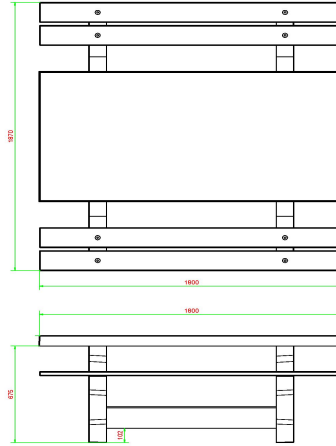

Comme toutes les autres tables de HeBlad, cet ensemble pique-nique est fabriqué en une seule pièce, donc indémontable. Excellent pour la sécurité et décourageant le vandalisme.

6 juillet 2026 - Prix sujets à changement

HeBlad
www.HeBlad.com
PS.DL.A
± 720 KG

Spécifications Ensemble pique-nique DeLuxe anthracite laqué

Code de produit	PS.DL.A	Hauteur d'assise	49.7 cm
Couleur	Anthracite laqué	Matériau d'assise	Bambou
Dimensions (L x l x h)	180 x 187 x 75 cm	Écartement entre les pieds	111 cm (la distance de centre à centre)
Dimensions du plateau de table (L x l)	180 x 90 cm	Poids	720 kg
Épaisseur du plateau de table	7.2 cm	Nombre d'assises	8

Produits associés 74.7 cm

PS.DL

PS.DLA.OV

OP.PS.AB