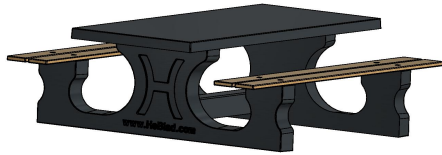

Ensemble pique-nique DeLuxe anthracite laqué

Code de produit: PS.DL.A

€ 1.950,00 hors TVA
(€ 2.281,50 TVA incl.)

Ce bel ensemble pique-nique couleur anthracite, avec des assises en bambou, est un régal pour les yeux. Nos tables de pique-nique se distinguent des autres par leurs sièges relax. C'est à cause de la distance et la hauteur de l'assise par rapport à la table. À part l'utilisation dans l'espace public, vous pouvez également donner à cet ensemble une place dans votre jardin, pour vous détendre ou pour prendre l'apéritif.

Comme toutes les autres tables de HeBlad, cet ensemble pique-nique est fabriqué en une seule pièce, donc indémontable. Excellent pour la sécurité et décourageant le vandalisme.

6 juillet 2026 - Prix sujets à changement

HeBlad
www.HeBlad.com
PS.DL.A
± 720 KG

Spécifications Ensemble pique-nique DeLuxe anthracite laqué

Code de produit	PS.DL.A	Hauteur d'assise	49.7 cm
Couleur	Anthracite laqué	Matériau d'assise	Bambou
Dimensions (L x l x h)	180 x 187 x 75 cm	Écartement entre les pieds	111 cm (la distance de centre à centre)
Dimensions du plateau de table (L x l)	180 x 90 cm	Poids	720 kg
Épaisseur du plateau de table	7.2 cm	Nombre d'assises	8