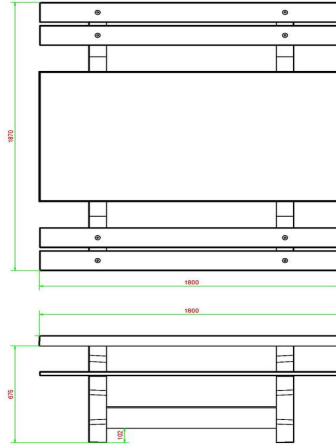

HeBlad  
www.HeBlad.com  
PS.DL.A  
± 720 KG

## Spécifications Ensemble pique-nique DeLuxe anthracite laqué

Code de produit	PS.DL.A	Hauteur d'assise	49.7 cm
Couleur	Anthracite laqué	Matériau d'assise	«UTF-8»
Dimensions (L x l x h) & nb d'assises	180 x 90 x 111 cm	Épaisseur du plateau de table	25 mm
Dimensions du plateau de table (L x l)	180 x 90 cm	Épaisseur du plateau de table	25 mm
«UTF-8»	74.7 cm	Poids	720 kg
		Nombre d'assises	8