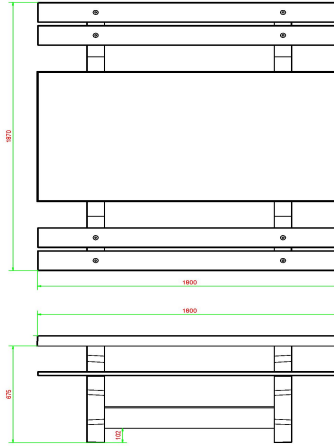

Comme toutes les autres tables de HeBlad, cet ensemble pique-nique est fabriqué en une seule pièce, donc indémontable. Excellent pour la sécurité et décourageant le vandalisme.

22 mai 2026 - Prix sujets à changement

HeBlad
www.HeBlad.com
PS.DL.A
± 720 KG

Spécifications Ensemble pique-nique DeLuxe anthracite laqué

Code de produit	PS.DL.A	Hauteur d'assise	49.7 cm
Couleur	Anthracite laqué	Matériau d'assise	Bambou
Dimensions (L x l x h)	180 x 187 x 75 cm	Écartement entre les pieds	111 cm (la distance de centre à centre)
Dimensions du plateau de table (L x l)	180 x 90 cm	Poids	720 kg
Épaisseur du plateau de table	7.2 cm	Nombre d'assises	8

Produits associés 74.7 cm

PS.DL

PS.DLA.OV

OP.PS.AB