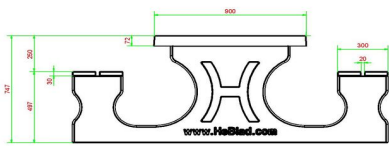

HeBlad
www.HeBlad.com
PS.DL.A
± 720 KG

Spécifications Ensemble pique-nique DeLuxe anthracite laqué

Code de produit	PS.DL.A	Hauteur d'assise	49.7 cm
Couleur	Anthracite laqué	Matériau d'assise	«UTF-8»
Dimensions (L x l x h) & nb d'assises	180 x 90 x 111 cm	Épaisseur du plateau de table	25 mm
Dimensions du plateau de table (L x l)	180 x 90 cm	Épaisseur du plateau de table	25 mm
«UTF-8»	74.7 cm	Poids	720 kg
		Nombre d'assises	8

Produits associés