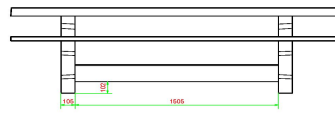

HeBlad
www.HeBlad.com
PS.DLAB.246
± 875 KG.

Spécifications Ensemble pique-nique DeLuxe de 246cm béton anthracite

Code de produit	PS.DLAB.246	Hauteur d'assise	50 cm
Couleur	Béton anthracite	Matériau d'assise	Bambou
Dimensions (L x l x h)	246 x 193 x 75 cm	Écartement entre les pieds	161 cm (la distance de centre à centre)
Dimensions du plateau de table (L x l)	246 x 90 cm	Poids	880 kg
Épaisseur du plateau de table	7 cm	Nombre d'assises	10

Produits associés 75 cm