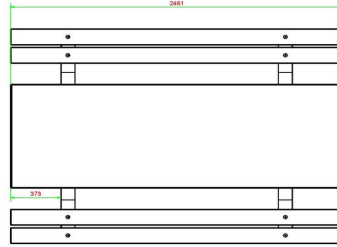

Ensemble pique-nique DeLuxe de 246cm béton anthracite

Code de produit: PS.DLAB.246

€ 2.500,00 hors TVA
(€ 2.925,00 TVA incl.)

14 mai 2026 - Prix sujets à changement

HeBlad
www.HeBlad.com
PS.DLAB.246
± 875 KG.

Spécifications Ensemble pique-nique DeLuxe de 246cm béton anthracite

Code de produit	PS.DLAB.246	Hauteur d'assise	50 cm
Couleur	Béton anthracite	Matériau d'assise	Bambou
Dimensions (L x l x h)	246 x 193 x 75 cm	Écartement entre les pieds	161 cm (la distance de centre à centre)
Dimensions du plateau de table (L x l)	246 x 90 cm	Poids	880 kg
Épaisseur du plateau de table	7 cm	Nombre d'assises	10

Produits associés 75 cm

PS.DL.AB

PS.STAB.246

PS.DLA.246

PS.DL.246

PS.DLAB.OV