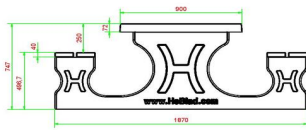

HeBlad
www.HeBlad.com
PS.DLAB.246
± 875 KG.

Spécifications Ensemble pique-nique DeLuxe de 246cm béton anthracite

Code de produit	PS.DLAB.246	Hauteur d'assise	50 cm
Couleur	Béton anthracite	Matériau d'assise	Bambou
Dimensions (L x l x h)	246 x 193 x 75 cm	Écartement entre les pieds	161 cm (la distance de centre à centre)
Dimensions du plateau de table (L x l)	246 x 90 cm	Poids	880 kg
Épaisseur du plateau de table	7 cm	Nombre d'assises	10

Produits associés 75 cm