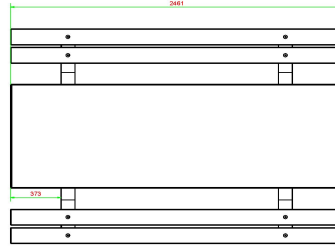

Ensemble pique-nique DeLuxe de 246cm béton anthracite

Code de produit: PS.DLAB.246

€ 2.500,00 hors TVA
(€ 2.925,00 TVA incl.)

28 juin 2026 - Prix sujets à changement

HeBlad
www.HeBlad.com
PS.DLAB.246
± 875 KG.

Spécifications Ensemble pique-nique DeLuxe de 246cm béton anthracite

Code de produit	PS.DLAB.246	Hauteur d'assise	50 cm
Couleur	Béton anthracite	Matériau d'assise	Bambou
Dimensions (L x l x h)	246 x 193 x 75 cm	Écartement entre les pieds	161 cm (la distance de centre à centre)
Dimensions du plateau de table (L x l)	246 x 90 cm	Poids	880 kg
Épaisseur du plateau de table	7 cm	Nombre d'assises	10

Produits associés 75 cm

PS.DL.AB

PS.STAB.246

PS.DLA.246

PS.DL.246

PS.DLAB.OV