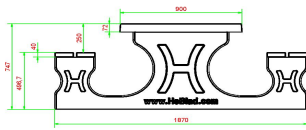

HeBlad
www.HeBlad.com
PS.DLAB.246
± 875 KG.

Spécifications Ensemble pique-nique DeLuxe de 246cm béton anthracite

Code de produit	PS.DLAB.246	Hauteur d'assise	50 cm
Couleur	Béton anthracite	Matériau d'assise	Bambou
Dimensions (L x l x h)	246 x 193 x 75 cm	Écartement entre les pieds	161 cm (la distance de centre à centre)
Dimensions du plateau de table (L x l)	246 x 90 cm	Poids	880 kg
Épaisseur du plateau de table	7 cm	Nombre d'assises	10

Produits associés 75 cm