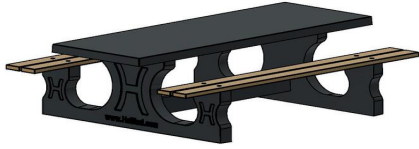

HeBlad
www.HeBlad.com
PS.DLAB.246
± 875 KG.

Spécifications Ensemble pique-nique DeLuxe de 246cm béton anthracite

Code de produit	PS.DLAB.246	Hauteur d'assise	50 cm
Couleur	Béton anthracite	Matériau d'assise	Bambou
Dimensions (L x l x h)	246 x 193 x 75 cm	Écartement entre les pieds	161 cm (la distance de centre à centre)
Dimensions du plateau de table (L x l)	246 x 90 cm	Poids	880 kg
Épaisseur du plateau de table	7 cm	Nombre d'assises	10

Produits associés 75 cm