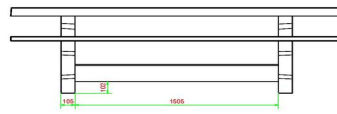

HeBlad
www.HeBlad.com
PS.DLAB.246
± 875 KG.

Spécifications Ensemble pique-nique DeLuxe de 246cm béton anthracite

Code de produit	PS.DLAB.246	Hauteur d'assise	50 cm
Couleur	Béton anthracite	Matériau d'assise	Bambou
Dimensions (L x l x h)	246 x 193 x 75 cm	Écartement entre les pieds	161 cm (la distance de centre à centre)
Dimensions du plateau de table (L x l)	246 x 90 cm	Poids	880 kg
Épaisseur du plateau de table	7 cm	Nombre d'assises	10

Produits associés 75 cm