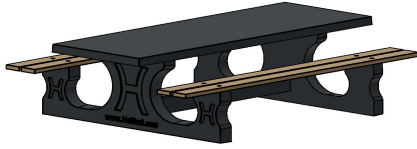

HeBlad
www.HeBlad.com
PS.DLAB.246
± 875 KG.

Spécifications Ensemble pique-nique DeLuxe de 246cm béton anthracite

Code de produit	PS.DLAB.246	Hauteur d'assise	50 cm
Couleur	Béton anthracite	Matériau d'assise	Bambou
Dimensions (L x l x h)	246 x 193 x 75 cm	Écartement entre les pieds	161 cm (la distance de centre à centre)
Dimensions du plateau de table (L x l)	246 x 90 cm	Poids	880 kg
Épaisseur du plateau de table	7 cm	Nombre d'assises	10

Produits associés 75 cm