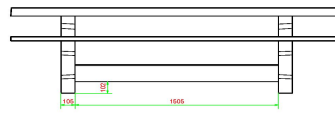

HeBlad
www.HeBlad.com
PS.DLA.246
± 875 KG.

Spécifications Ensemble pique-nique DeLuxe 246cm anthracite laqué

Code de produit	PS.DLA.246	Hauteur d'assise	50 cm
Couleur	Anthracite laqué	Matériau d'assise	Bambou
Dimensions (L x l x h)	246 x 193 x 75 cm	Écartement entre les pieds	161 cm (la distance de centre à centre)
Dimensions du plateau de table (L x l)	246 x 90 cm	Poids	880 kg
Épaisseur du plateau de table	7 cm	Nombre d'assises	10

Produits associés 75 cm