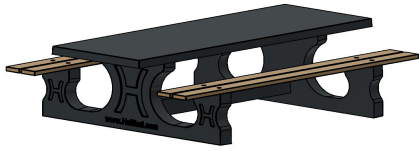

HeBlad
www.HeBlad.com
PS.DLA.246
± 875 KG.

Spécifications Ensemble pique-nique DeLuxe 246cm anthracite laqué

Code de produit	PS.DLA.246	Hauteur d'assise	50 cm
Couleur	Anthracite laqué	Matériau d'assise	Bambou
Dimensions (L x l x h)	246 x 193 x 75 cm	Écartement entre les pieds	161 cm (la distance de centre à centre)
Dimensions du plateau de table (L x l)	246 x 90 cm	Poids	880 kg
Épaisseur du plateau de table	7 cm	Nombre d'assises	10

Produits associés 75 cm