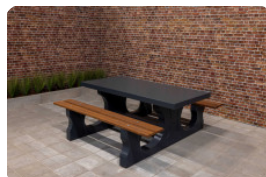

HeBlad
www.HeBlad.com
PS.DLA.246
± 875 KG.

Spécifications Ensemble pique-nique DeLuxe 246cm anthracite laqué

Code de produit	PS.DLA.246	Hauteur d'assise	50 cm
Couleur	Anthracite laqué	Matériau d'assise	Bambou
Dimensions (L x l x h)	246 x 193 x 75 cm	Écartement entre les pieds	161 cm (la distance de centre à centre)
Dimensions du plateau de table (L x l)	246 x 90 cm	Poids	880 kg
Épaisseur du plateau de table	7 cm	Nombre d'assises	10

Produits associés 75 cm

PS.DLA