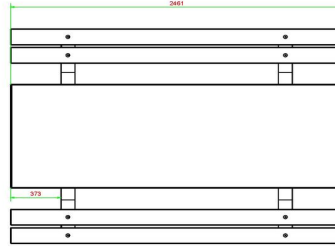

Ensemble pique-nique DeLuxe 246cm anthracite laqué

Code de produit: PS.DLA.246

€ 2.450,00 hors TVA
(€ 2.866,50 TVA incl.)

30 avril 2026 - Prix sujets à changement

HeBlad
www.HeBlad.com
PS.DLA.246
± 875 KG.

Spécifications Ensemble pique-nique DeLuxe 246cm anthracite laqué

Code de produit	PS.DLA.246	Hauteur d'assise	50 cm
Couleur	Anthracite laqué	Matériau d'assise	Bambou
Dimensions (L x l x h)	246 x 193 x 75 cm	Écartement entre les pieds	161 cm (la distance de centre à centre)
Dimensions du plateau de table (L x l)	246 x 90 cm	Poids	880 kg
Épaisseur du plateau de table	7 cm	Nombre d'assises	10