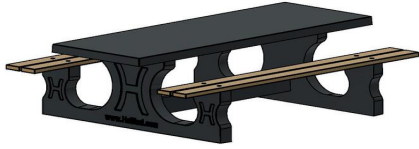

Ensemble pique-nique DeLuxe 246cm anthracite laqué

Code de produit: PS.DLA.246

€ 2.450,00 hors TVA
(€ 2.866,50 TVA incl.)

30 avril 2026 - Prix sujets à changement

HeBlad
www.HeBlad.com
PS.DLA.246
± 875 KG.

Spécifications Ensemble pique-nique DeLuxe 246cm anthracite laqué

Code de produit	PS.DLA.246	Hauteur d'assise	50 cm
Couleur	Anthracite laqué	Matériau d'assise	Bambou
Dimensions (L x l x h)	246 x 193 x 75 cm	Écartement entre les pieds	161 cm (la distance de centre à centre)
Dimensions du plateau de table (L x l)	246 x 90 cm	Poids	880 kg
Épaisseur du plateau de table	7 cm	Nombre d'assises	10