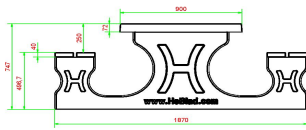

HeBlad
www.HeBlad.com
PS.DLA.246
± 875 KG.

Spécifications Ensemble pique-nique DeLuxe 246cm anthracite laqué

Code de produit	PS.DLA.246	Hauteur d'assise	50 cm
Couleur	Anthracite laqué	Matériau d'assise	Bambou
Dimensions (L x l x h)	246 x 193 x 75 cm	Écartement entre les pieds	161 cm (la distance de centre à centre)
Dimensions du plateau de table (L x l)	246 x 90 cm	Poids	880 kg
Épaisseur du plateau de table	7 cm	Nombre d'assises	10

Produits associés 75 cm