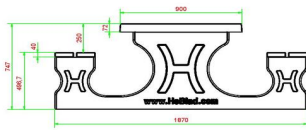

HeBlad
www.HeBlad.com
PS.DLA.246
± 875 KG.

Spécifications Ensemble pique-nique DeLuxe 246cm anthracite laqué

Code de produit	PS.DLA.246	Hauteur d'assise	50 cm
Couleur	Anthracite laqué	Matériau d'assise	Bambou
Dimensions (L x l x h)	246 x 193 x 75 cm	Écartement entre les pieds	161 cm (la distance de centre à centre)
Dimensions du plateau de table (L x l)	246 x 90 cm	Poids	880 kg
Épaisseur du plateau de table	7 cm	Nombre d'assises	10

Produits associés 75 cm