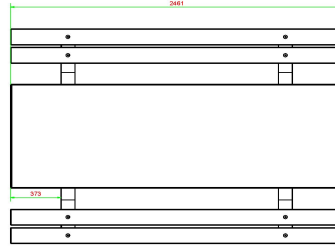

Ensemble pique-nique DeLuxe 246cm anthracite laqué

Code de produit: PS.DLA.246

€ 2.450,00 hors TVA
(€ 2.866,50 TVA incl.)

14 juin 2026 - Prix sujets à changement

HeBlad
www.HeBlad.com
PS.DLA.246
± 875 KG.

Spécifications Ensemble pique-nique DeLuxe 246cm anthracite laqué

Code de produit	PS.DLA.246	Hauteur d'assise	50 cm
Couleur	Anthracite laqué	Matériau d'assise	Bambou
Dimensions (L x l x h)	246 x 193 x 75 cm	Écartement entre les pieds	161 cm (la distance de centre à centre)
Dimensions du plateau de table (L x l)	246 x 90 cm	Poids	880 kg
Épaisseur du plateau de table	7 cm	Nombre d'assises	10