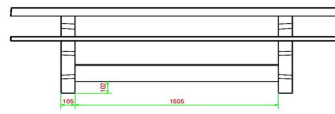

HeBlad
www.HeBlad.com
PS.DLA.246
± 875 KG.

Spécifications Ensemble pique-nique DeLuxe 246cm anthracite laqué

Code de produit	PS.DLA.246	Hauteur d'assise	50 cm
Couleur	Anthracite laqué	Matériau d'assise	Bambou
Dimensions (L x l x h)	246 x 193 x 75 cm	Écartement entre les pieds	161 cm (la distance de centre à centre)
Dimensions du plateau de table (L x l)	246 x 90 cm	Poids	880 kg
Épaisseur du plateau de table	7 cm	Nombre d'assises	10

Produits associés 75 cm