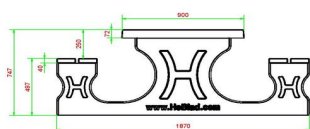

Ensemble pique-nique DeLuxe 246cm

Code de produit: PS.DL.246

€ 2.350,00 hors TVA
(€ 2.749,50 TVA incl.)

8 mai 2026 - Prix sujets à changement

HeBlad
www.HeBlad.com
PS.DL.246

± 875 KG.

Spécifications Ensemble pique-nique DeLuxe 246cm

Code de produit	PS.DL.246	Hauteur d'assise	50 cm
Couleur	Béton naturel	Matériau d'assise	Bambou
Dimensions (L x l x h)	246 x 193 x 75 cm	Écartement entre les pieds	161 cm (la distance de centre à centre)
Dimensions du plateau de table (L x l)	246 x 90 cm	Poids	880 kg
Épaisseur du plateau de table	7 cm	Nombre d'assises	10
Hauteur de la table	75 cm		