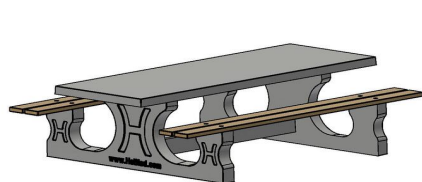

Ensemble pique-nique DeLuxe 246cm

Code de produit: PS.DL.246

€ 2.350,00 hors TVA
(€ 2.749,50 TVA incl.)

8 mai 2026 - Prix sujets à changement

HeBlad
www.HeBlad.com
PS.DL.246

± 875 KG.

Spécifications Ensemble pique-nique DeLuxe 246cm

Code de produit	PS.DL.246	Hauteur d'assise	50 cm
Couleur	Béton naturel	Matériau d'assise	Bambou
Dimensions (L x l x h)	246 x 193 x 75 cm	Écartement entre les pieds	161 cm (la distance de centre à centre)
Dimensions du plateau de table (L x l)	246 x 90 cm	Poids	880 kg
Épaisseur du plateau de table	7 cm	Nombre d'assises	10
Hauteur de la table	75 cm		