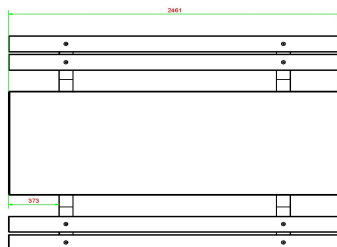

Ensemble pique-nique DeLuxe 246cm

Code de produit: PS.DL.246

€ 2.350,00 hors TVA
(€ 2.749,50 TVA incl.)

23 juin 2026 - Prix sujets à changement

HeBlad
www.HeBlad.com
PS.DL.246

± 875 KG.

Spécifications Ensemble pique-nique DeLuxe 246cm

Code de produit	PS.DL.246	Hauteur d'assise	50 cm
Couleur	Béton naturel	Matériau d'assise	Bambou
Dimensions (L x l x h)	246 x 193 x 75 cm	Écartement entre les pieds	161 cm (la distance de centre à centre)
Dimensions du plateau de table (L x l)	246 x 90 cm	Poids	880 kg
Épaisseur du plateau de table	7 cm	Nombre d'assises	10
Hauteur de la table	75 cm		