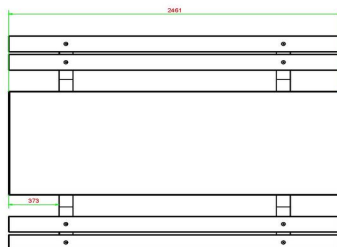

Ensemble pique-nique DeLuxe 246cm

Code de produit: PS.DL.246

€ 2.350,00 hors TVA
(€ 2.749,50 TVA incl.)

8 mai 2026 - Prix sujets à changement

HeBlad
www.HeBlad.com
PS.DL.246

± 875 KG.

Spécifications Ensemble pique-nique DeLuxe 246cm

Code de produit	PS.DL.246	Hauteur d'assise	50 cm
Couleur	Béton naturel	Matériau d'assise	Bambou
Dimensions (L x l x h)	246 x 193 x 75 cm	Écartement entre les pieds	161 cm (la distance de centre à centre)
Dimensions du plateau de table (L x l)	246 x 90 cm	Poids	880 kg
Épaisseur du plateau de table	7 cm	Nombre d'assises	10
Hauteur de la table	75 cm		