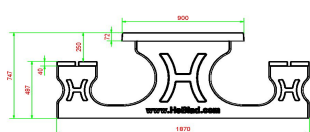

Ensemble pique-nique DeLuxe 246cm

Code de produit: PS.DL.246

€ 2.350,00 hors TVA
(€ 2.749,50 TVA incl.)

23 juin 2026 - Prix sujets à changement

HeBlad
www.HeBlad.com
PS.DL.246

± 875 KG.

Spécifications Ensemble pique-nique DeLuxe 246cm

Code de produit	PS.DL.246	Hauteur d'assise	50 cm
Couleur	Béton naturel	Matériau d'assise	Bambou
Dimensions (L x l x h)	246 x 193 x 75 cm	Écartement entre les pieds	161 cm (la distance de centre à centre)
Dimensions du plateau de table (L x l)	246 x 90 cm	Poids	880 kg
Épaisseur du plateau de table	7 cm	Nombre d'assises	10
Hauteur de la table	75 cm		