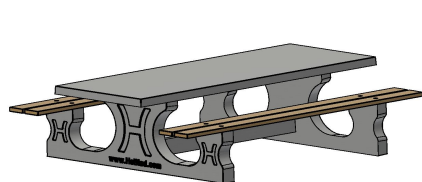

Ensemble pique-nique DeLuxe 246cm

Code de produit: PS.DL.246

€ 2.350,00 hors TVA
(€ 2.749,50 TVA incl.)

23 juin 2026 - Prix sujets à changement

HeBlad
www.HeBlad.com
PS.DL.246

± 875 KG.

Spécifications Ensemble pique-nique DeLuxe 246cm

Code de produit	PS.DL.246	Hauteur d'assise	50 cm
Couleur	Béton naturel	Matériau d'assise	Bambou
Dimensions (L x l x h)	246 x 193 x 75 cm	Écartement entre les pieds	161 cm (la distance de centre à centre)
Dimensions du plateau de table (L x l)	246 x 90 cm	Poids	880 kg
Épaisseur du plateau de table	7 cm	Nombre d'assises	10
Hauteur de la table	75 cm		