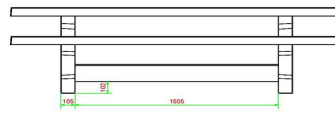

HeBlad
www.HeBlad.com
PS.STAB.246
± 1100 KG.

Spécifications Ensemble pique-nique 246cm béton anthracite

Code de produit	PS.STAB.246	Hauteur d'assise	50 cm
Couleur	Béton anthracite	<meta charset="UTF-8">Matériau d'assise	</meta>
Dimensions (<meta charset="UTF-8">L x l x h) &nb	246 x 166 x 75 cm	Écartement entre les pieds	161 cm (la distance de centre à centre)
Dimensions du plateau de table (L x l)	246 x 90 cm	Poids	1135 kg
<meta charset="UTF-8">Épaisseur du plateau de table	75 cm	Nombre d'assises	10

Produits associés