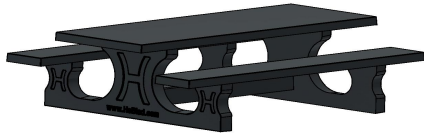

Ensemble pique-nique 246cm béton anthracite

Code de produit: PS.STAB.246

€ 2.350,00 hors TVA
(€ 2.749,50 TVA incl.)

28 juin 2026 - Prix sujets à changement

HeBlad
www.HeBlad.com
PS.STAB.246
± 1100 KG.

Spécifications Ensemble pique-nique 246cm béton anthracite

Code de produit	PS.STAB.246	Hauteur d'assise	50 cm
Couleur	Béton anthracite	Matériau d'assise	Béton
Dimensions (L x l x h)	246 x 193 x 75 cm	Écartement entre les pieds	161 cm (la distance de centre à centre)
Dimensions du plateau de table (L x l)	246 x 90 cm	Poids	1135 kg
Épaisseur du plateau de table	7 cm	Nombre d'assises	10

Produits associés 75 cm

PS.DLAB.246

PS.DLA.246