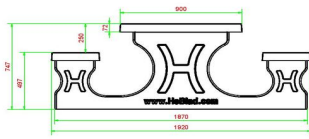

HeBlad
www.HeBlad.com
PS.STAB.246
± 1100 KG.

Spécifications Ensemble pique-nique 246cm béton anthracite

Code de produit	PS.STAB.246	Hauteur d'assise	50 cm
Couleur	Béton anthracite	<meta charset="UTF-8">Matériau d'assise	</meta>
Dimensions (<meta charset="UTF-8">L x l x h) &nb	246 x 166 x 75 cm	Écartement entre les pieds	161 cm (la distance de centre à centre)
Dimensions du plateau de table (L x l)	246 x 90 cm	Poids	1135 kg
<meta charset="UTF-8">Épaisseur du plateau de table	75 cm	Nombre d'assises	10

Produits associés