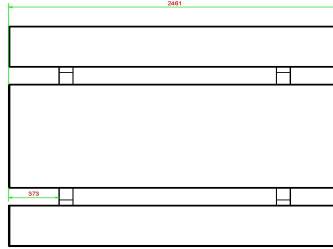

Ensemble pique-nique 246cm béton anthracite

Code de produit: PS.STAB.246

€ 2.350,00 hors TVA
(€ 2.749,50 TVA incl.)

28 juin 2026 - Prix sujets à changement

HeBlad
www.HeBlad.com
PS.STAB.246
± 1100 KG.

Spécifications Ensemble pique-nique 246cm béton anthracite

Code de produit	PS.STAB.246	Hauteur d'assise	50 cm
Couleur	Béton anthracite	Matériau d'assise	Béton
Dimensions (L x l x h)	246 x 193 x 75 cm	Écartement entre les pieds	161 cm (la distance de centre à centre)
Dimensions du plateau de table (L x l)	246 x 90 cm	Poids	1135 kg
Épaisseur du plateau de table	7 cm	Nombre d'assises	10

Produits associés 75 cm

PS.DLAB.246

PS.DLA.246