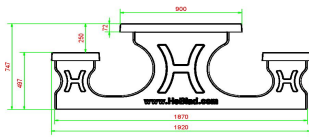

HeBlad
www.HeBlad.com
PS.STAB.246
± 1100 KG.

Spécifications Ensemble pique-nique 246cm béton anthracite

Code de produit	PS.STAB.246	Hauteur d'assise	50 cm
Couleur	Béton anthracite	Matériau d'assise	Béton
Dimensions (L x l x h)	246 x 193 x 75 cm	Écartement entre les pieds	161 cm (la distance de centre à centre)
Dimensions du plateau de table (L x l)	246 x 90 cm	Poids	1135 kg
Épaisseur du plateau de table	7 cm	Nombre d'assises	10

Produits associés 75 cm