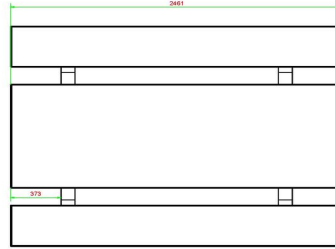

**Ensemble pique-nique 246cm béton anthracite**

Code de produit: PS.STAB.246

**€ 2.350,00** hors TVA  
(€ 2.749,50 TVA incl.)

15 avril 2026 - Prix sujets à changement

HeBlad  
www.HeBlad.com  
PS.STAB.246  
± 1100 KG.

## Spécifications Ensemble pique-nique 246cm béton anthracite

Code de produit	PS.STAB.246	Hauteur d'assise	50 cm
Couleur	Béton anthracite	<meta charset="UTF-8">Matériau d'assise	</meta>
Dimensions (<meta charset="UTF-8">L x l x h) &nb	246 x 166 x 75 cm	Écartement entre les pieds	161 cm (la distance de centre à centre)
Dimensions du plateau de table (L x l)	246 x 90 cm	Poids	1135 kg
<meta charset="UTF-8">Épaisseur du plateau de table	75 cm	Nombre d'assises	10