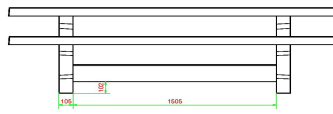

HeBlad
www.HeBlad.com
PS.STAB.246
± 1100 KG.

Spécifications Ensemble pique-nique 246cm béton anthracite

Code de produit	PS.STAB.246	Hauteur d'assise	50 cm
Couleur	Béton anthracite	Matériau d'assise	Béton
Dimensions (L x l x h)	246 x 193 x 75 cm	Écartement entre les pieds	161 cm (la distance de centre à centre)
Dimensions du plateau de table (L x l)	246 x 90 cm	Poids	1135 kg
Épaisseur du plateau de table	7 cm	Nombre d'assises	10

Produits associés 75 cm