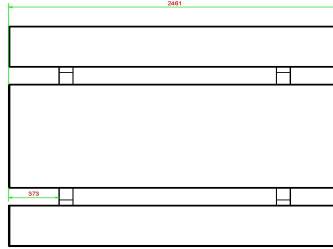

Ensemble pique-nique 246cm anthracite laqué

Code de produit: PS.STA.246

€ 2.300,00 hors TVA
(€ 2.691,00 TVA incl.)

19 juin 2026 - Prix sujets à changement

HeBlad
www.HeBlad.com
PS.STA.246
± 1100 KG.

Spécifications Ensemble pique-nique 246cm anthracite laqué

Code de produit	PS.STA.246	Hauteur d'assise	50 cm
Couleur	Anthracite laqué	Matériau d'assise	Béton
Dimensions (L x l x h)	246 x 193 x 75 cm	Écartement entre les pieds	161 cm (la distance de centre à centre)
Dimensions du plateau de table (L x l)	246 x 90 cm	Poids	1135 kg
Épaisseur du plateau de table	7 cm	Nombre d'assises	10

Produits associés 75 cm

PS.ST.A

PS.DLA.246

PS.STAB.246

PS.ST.246