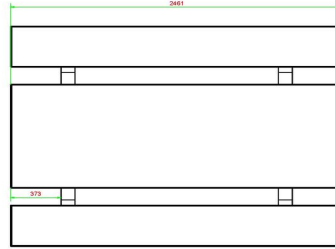

**Ensemble pique-nique 246cm anthracite laqué**

Code de produit: PS.STA.246

**€ 2.300,00** hors TVA  
(€ 2.691,00 TVA incl.)

*22 avril 2026 - Prix sujets à changement*

HeBlad  
www.HeBlad.com  
PS.STA.246  
± 1100 KG.

## Spécifications Ensemble pique-nique 246cm anthracite laqué

Code de produit	PS.STA.246	Hauteur d'assise	50 cm
Couleur	Anthracite laqué	Matériau d'assise	UTF-8
Dimensions (L x l x h) & nb d'assises	246 x 90 x 168 / 15	Écart entre les pieds	161 cm (la distance de centre à centre)
Dimensions du plateau de table (L x l)	246 x 90 cm	Poids	1135 kg
Épaisseur du plateau de table	75 cm	Nombre d'assises	10