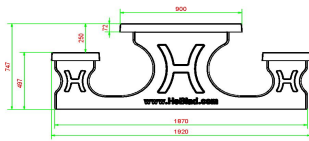

HeBlad
www.HeBlad.com
PS.STA.246
± 1100 KG.

Spécifications Ensemble pique-nique 246cm anthracite laqué

Code de produit	PS.STA.246	Hauteur d'assise	50 cm
Couleur	Anthracite laqué	Matériau d'assise	Béton
Dimensions (L x l x h)	246 x 193 x 75 cm	Écartement entre les pieds	161 cm (la distance de centre à centre)
Dimensions du plateau de table (L x l)	246 x 90 cm	Poids	1135 kg
Épaisseur du plateau de table	7 cm	Nombre d'assises	10

Produits associés 75 cm