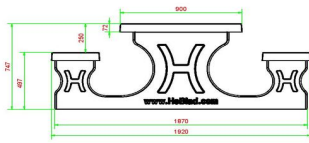

HeBlad
www.HeBlad.com
PS.STA.246
± 1100 KG.

Spécifications Ensemble pique-nique 246cm anthracite laqué

Code de produit	PS.STA.246	Hauteur d'assise	50 cm
Couleur	Anthracite laqué	Matériau d'assise	UTF-8
Dimensions (L x l x h) & nb d'assises	246 x 90 x 168 / 15	Écart entre les pieds	161 cm (la distance de centre à centre)
Dimensions du plateau de table (L x l)	246 x 90 cm	Poids	1135 kg
Épaisseur du plateau de table	75 cm	Nombre d'assises	10

Produits associés