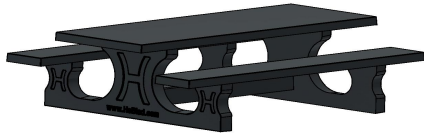

Ensemble pique-nique 246cm anthracite laqué

Code de produit: PS.STA.246

€ 2.300,00 hors TVA
(€ 2.691,00 TVA incl.)

19 juin 2026 - Prix sujets à changement

HeBlad
www.HeBlad.com
PS.STA.246
± 1100 KG.

Spécifications Ensemble pique-nique 246cm anthracite laqué

Code de produit	PS.STA.246	Hauteur d'assise	50 cm
Couleur	Anthracite laqué	Matériau d'assise	Béton
Dimensions (L x l x h)	246 x 193 x 75 cm	Écartement entre les pieds	161 cm (la distance de centre à centre)
Dimensions du plateau de table (L x l)	246 x 90 cm	Poids	1135 kg
Épaisseur du plateau de table	7 cm	Nombre d'assises	10

Produits associés 75 cm

PS.ST.A

PS.DLA.246

PS.STAB.246

PS.ST.246