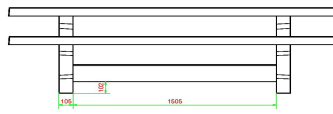

HeBlad
www.HeBlad.com
PS.STA.246
± 1100 KG.

Spécifications Ensemble pique-nique 246cm anthracite laqué

Code de produit	PS.STA.246	Hauteur d'assise	50 cm
Couleur	Anthracite laqué	Matériau d'assise	Béton
Dimensions (L x l x h)	246 x 193 x 75 cm	Écartement entre les pieds	161 cm (la distance de centre à centre)
Dimensions du plateau de table (L x l)	246 x 90 cm	Poids	1135 kg
Épaisseur du plateau de table	7 cm	Nombre d'assises	10

Produits associés 75 cm