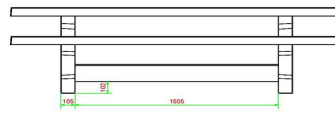

HeBlad
www.HeBlad.com
PS.STA.246
± 1100 KG.

Spécifications Ensemble pique-nique 246cm anthracite laqué

Code de produit	PS.STA.246	Hauteur d'assise	50 cm
Couleur	Anthracite laqué	Matériau d'assise	UTF-8
Dimensions (L x l x h) & nb d'assises	246 x 90 x 168 / 15	Écart entre les pieds	161 cm (la distance de centre à centre)
Dimensions du plateau de table (L x l)	246 x 90 cm	Poids	1135 kg
Épaisseur du plateau de table	75 cm	Nombre d'assises	10

Produits associés