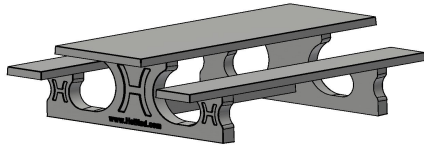

Ensemble pique-nique 246cm

Code de produit: PS.ST.246

€ 2.200,00 hors TVA
(€ 2.574,00 TVA incl.)

4 juillet 2026 - Prix sujets à changement

HeBlad
www.HeBlad.com
PS.ST.246
± 1100 KG.

Spécifications Ensemble pique-nique 246cm

Code de produit	PS.ST.246	Hauteur d'assise	50 cm
Couleur	Béton naturel	Matériau d'assise	Béton
Dimensions (L x l x h)	246 x 193 x 75 cm	Écartement entre les pieds	161 cm (la distance de centre à centre)
Dimensions du plateau de table (L x l)	246 x 90 cm	Poids	1135 kg
Épaisseur du plateau de table	7 cm	Nombre d'assises	10
Hauteur de la table	75 cm		