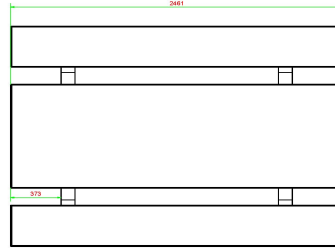

Ensemble pique-nique 246cm

Code de produit: PS.ST.246

€ 2.200,00 hors TVA
(€ 2.574,00 TVA incl.)

4 juillet 2026 - Prix sujets à changement

HeBlad
www.HeBlad.com
PS.ST.246
± 1100 KG.

Spécifications Ensemble pique-nique 246cm

Code de produit	PS.ST.246	Hauteur d'assise	50 cm
Couleur	Béton naturel	Matériau d'assise	Béton
Dimensions (L x l x h)	246 x 193 x 75 cm	Écartement entre les pieds	161 cm (la distance de centre à centre)
Dimensions du plateau de table (L x l)	246 x 90 cm	Poids	1135 kg
Épaisseur du plateau de table	7 cm	Nombre d'assises	10
Hauteur de la table	75 cm		