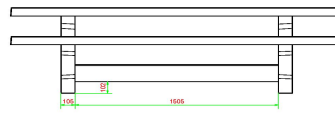

HeBlad
www.HeBlad.com
PS.ST.246
± 1100 KG.

Spécifications Ensemble pique-nique 246cm

Code de produit	PS.ST.246	Hauteur d'assise	50 cm
Couleur	Béton naturel	Matériau d'assise	Béton
Dimensions (L x l x h)	246 x 193 x 75 cm	Écartement entre les pieds	161 cm (la distance de centre à centre)
Dimensions du plateau de table (L x l)	246 x 90 cm	Poids	1135 kg
Épaisseur du plateau de table	7 cm	Nombre d'assises	10
Hauteur de la table	75 cm		

Produits associés