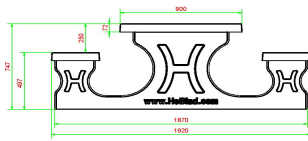

Ensemble pique-nique 246cm

Code de produit: PS.ST.246

€ 2.200,00 hors TVA
(€ 2.574,00 TVA incl.)

4 juillet 2026 - Prix sujets à changement

HeBlad
www.HeBlad.com
PS.ST.246
± 1100 KG.

Spécifications Ensemble pique-nique 246cm

Code de produit	PS.ST.246	Hauteur d'assise	50 cm
Couleur	Béton naturel	Matériau d'assise	Béton
Dimensions (L x l x h)	246 x 193 x 75 cm	Écartement entre les pieds	161 cm (la distance de centre à centre)
Dimensions du plateau de table (L x l)	246 x 90 cm	Poids	1135 kg
Épaisseur du plateau de table	7 cm	Nombre d'assises	10
Hauteur de la table	75 cm		