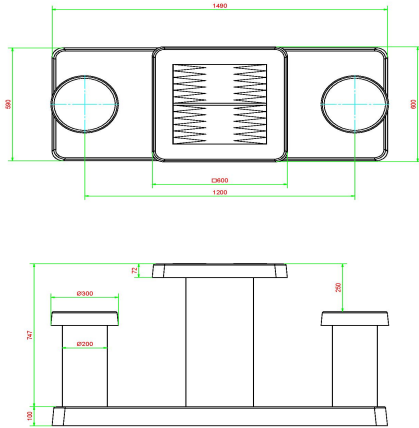

Table de backgammon en béton naturel 2 personnes

Code de produit: GT.BG.2

€ 2.450,00 hors TVA
(€ 2.866,50 TVA incl.)

Bientôt plus d'informations sur ce produit

15 juin 2026 - Prix sujets à changement

HeBlad
www.HeBlad.com
GT.BG.2
Gewicht ± 490 KG.

Spécifications Table de backgammon en béton naturel 2 personnes

Code de produit	GT.BG.2	Épaisseur du plateau de table	6 cm
Couleur	Béton naturel	Hauteur de la table	75 cm
Dimensions (L x l x h)	149 x 59 x 85 cm	Hauteur d'assise	50 cm
Dimensions du plateau de table (L x l)	60 x 60 cm	Dimensions plaque de fond (L x l)	120 x 60 cm
Dimensions du jeu	41,5 x 41,5 cm	Poids	425 kg