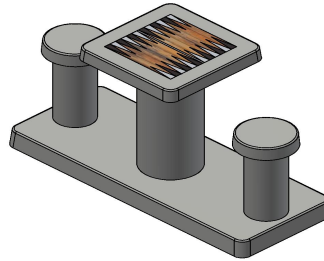

Table de backgammon en béton naturel 2 personnes

Code de produit: GT.BG.2

€ 2.450,00 hors TVA
(€ 2.866,50 TVA incl.)

Bientôt plus d'informations sur ce produit

15 juin 2026 - Prix sujets à changement

HeBlad
www.HeBlad.com
GT.BG.2
Gewicht ± 490 KG.

Spécifications Table de backgammon en béton naturel 2 personnes

Code de produit	GT.BG.2	Épaisseur du plateau de table	6 cm
Couleur	Béton naturel	Hauteur de la table	75 cm
Dimensions (L x l x h)	149 x 59 x 85 cm	Hauteur d'assise	50 cm
Dimensions du plateau de table (L x l)	60 x 60 cm	Dimensions plaque de fond (L x l)	120 x 60 cm
Dimensions du jeu	41,5 x 41,5 cm	Poids	425 kg