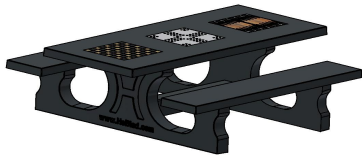

Explication des codes utilisées;

- 1 = Jeu d'échecs
- 2 = Jeu de dames
- 3 = Jeu ludo
- 4 = Jeu Backgammon

Nous fournissons 1 sets de pièces par jeu avec la table.

La table est également disponible dans la couleur béton anthracite.

14 juin 2026 - Prix sujets à changement

HeBlad
www.HeBlad.com
PS.STAB.GT.134
± 950 KG.

Spécifications Table Multi-jeux (1-3-4) standard béton anthracite

| | | | |
|--|-------------------|----------------------------|---|
| Code de produit | PS.STAB.GT.134 | Hauteur de la table | 75 cm |
| Couleur | Béton anthracite | Hauteur d'assise | 50 cm |
| Dimensions (L x l x h) | 210 x 193 x 75 cm | Matériau d'assise | Béton |
| Dimensions du plateau de table (L x l) | 210 x 90 cm | Écartement entre les pieds | 111 cm (la distance de centre à centre) |
| Dimensions du jeu | 41,5 x 41,5 cm | Poids | 950 kg |