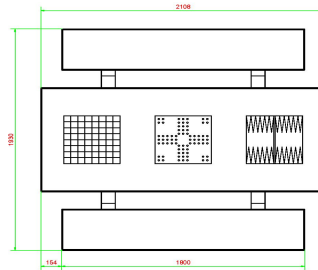

Explication des codes utilisées;

- 1 = Jeu d'échecs
- 2 = Jeu de dames
- 3 = Jeu ludo
- 4 = Jeu Backgammon

Nous fournissons 1 sets de pièces par jeu avec la table.

La table est également disponible dans la couleur béton anthracite.

14 juin 2026 - Prix sujets à changement

HeBlad
www.HeBlad.com
PS.STAB.GT.134
± 950 KG.

Spécifications Table Multi-jeux (1-3-4) standard béton anthracite

| | | | |
|--|-------------------|----------------------------|---|
| Code de produit | PS.STAB.GT.134 | Hauteur de la table | 75 cm |
| Couleur | Béton anthracite | Hauteur d'assise | 50 cm |
| Dimensions (L x l x h) | 210 x 193 x 75 cm | Matériau d'assise | Béton |
| Dimensions du plateau de table (L x l) | 210 x 90 cm | Écartement entre les pieds | 111 cm (la distance de centre à centre) |
| Dimensions du jeu | 41,5 x 41,5 cm | Poids | 950 kg |