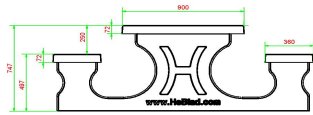

Explication des codes utilisées;

- 1 = Jeu d'échecs
- 2 = Jeu de dames
- 3 = Jeu ludo
- 4 = Jeu Backgammon

Nous fournissons 1 sets de pièces par jeu avec la table.

La table est également disponible dans la couleur béton anthracite.

14 juin 2026 - Prix sujets à changement

HeBlad
www.HeBlad.com
PS.STAB.GT.134
± 950 KG.

Spécifications Table Multi-jeux (1-3-4) standard béton anthracite

| | | | |
|--|-------------------|----------------------------|---|
| Code de produit | PS.STAB.GT.134 | Hauteur de la table | 75 cm |
| Couleur | Béton anthracite | Hauteur d'assise | 50 cm |
| Dimensions (L x l x h) | 210 x 193 x 75 cm | Matériau d'assise | Béton |
| Dimensions du plateau de table (L x l) | 210 x 90 cm | Écartement entre les pieds | 111 cm (la distance de centre à centre) |
| Dimensions du jeu | 41,5 x 41,5 cm | Poids | 950 kg |