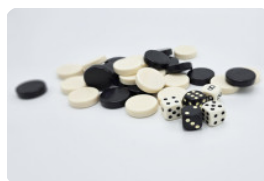

GT.BG.pieces