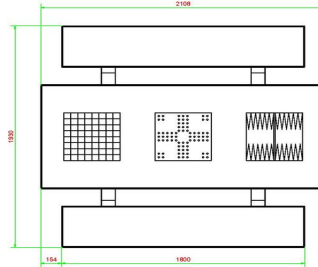

HeBlad
www.HeBlad.com
PS.ST.GT.134
± 950 KG.

Spécifications Table Multi-jeux (1-3-4) Standard Beton Naturel

Code de produit	PS.ST.GT.134	Hauteur de la table	75 cm
Couleur	Béton naturel	Hauteur d'assise	50 cm
Dimensions (L x P x H)	210 x 193 x 75 cm	Matériel assise	Beton
Dimensions du plateau de table (L x H)	210 x 90 cm	Écartement entre les pieds	111 cm (la distance de centre à centre)
Épaisseur plateau de table	7 cm	Poids	950 kg

Produits associés