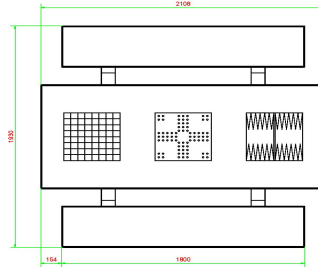

Explication des codes utilisés;

- 1 = Jeu d'échecs
- 2 = Jeu de dames
- 3 = Jeu ludo
- 4 = Jeu Backgammon

Nous fournissons 1 set de pièces par jeu avec la table.

La table est également disponible dans la couleur béton anthracite.

Vous pouvez composer vous-mêmes les jeux et décider à quelle endroit vous voulez avoir quel jeu.

Pour une table avec une composition différente que proposé ci-dessus, nous vous prions de nous contacter

19 juin 2026 - Prix sujets à changement

HeBlad
www.HeBlad.com
PS.ST.GT.134
± 950 KG.

Spécifications Table Multi-jeux (1-3-4) Standard Béton Naturel

Code de produit	PS.ST.GT.134	Hauteur de la table	75 cm
Couleur	Béton naturel	Hauteur d'assise	50 cm
Dimensions (L x l x h)	210 x 193 x 75 cm	Matériau d'assise	Béton
Dimensions du plateau de table (L x l)	210 x 90 cm	Écartement entre les pieds	111 cm (la distance de centre à centre)
Dimensions du jeu	41,5 x 41,5 cm	Poids	950 kg