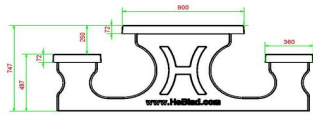

HeBlad
www.HeBlad.com
PS.ST.GT.134
± 950 KG.

Spécifications Table Multi-jeux (1-3-4) Standard Béton Naturel

Code de produit	PS.ST.GT.134	Hauteur de la table	75 cm
Couleur	Béton naturel	Hauteur d'assise	50 cm
Dimensions (L x l x h)	210 x 193 x 75 cm	Matériau d'assise	Béton
Dimensions du plateau de table (L x l)	210 x 90 cm	Écartement entre les pieds	111 cm (la distance de centre à centre)
Dimensions du jeu	41,5 x 41,5 cm	Poids	950 kg

Produits associés