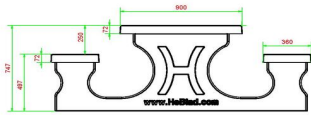

HeBlad
www.HeBlad.com
PS.ST.GT.134
± 950 KG.

Spécifications Table Multi-jeux (1-3-4) Standard Beton Naturel

Code de produit	PS.ST.GT.134	Hauteur de la table	75 cm
Couleur	Béton naturel	Hauteur d'assise	50 cm
Dimensions (L x P x H)	210 x 193 x 75 cm	Matériel assise	Beton
Dimensions du plateau de table (L x H)	210 x 90 cm	Écartement entre les pieds	111 cm (la distance de centre à centre)
Épaisseur plateau de table	7 cm	Poids	950 kg

Produits associés