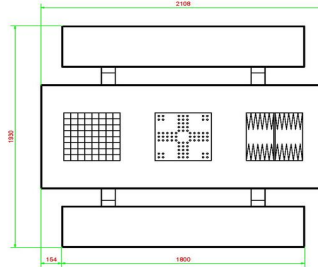

HeBlad
www.HeBlad.com
PS.ST.GT.134
± 950 KG.

Spécifications Table Multi-jeux (1-3-4) Standard Béton Naturel

Code de produit	PS.ST.GT.134	Hauteur de la table	75 cm
Couleur	Béton naturel	Hauteur d'assise	50 cm
Dimensions (L x l x h)	210 x 193 x 75 cm	Matériau d'assise	Béton
Dimensions du plateau de table (L x l)	210 x 90 cm	Écartement entre les pieds	111 cm (la distance de centre à centre)
Dimensions du jeu	41,5 x 41,5 cm	Poids	950 kg

Produits associés