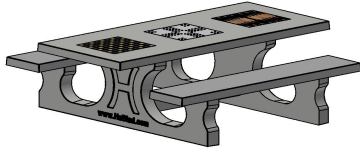

Explication des codes utilisés;

- 1 = Jeu d'échecs
- 2 = Jeu de dames
- 3 = Jeu ludo
- 4 = Jeu Backgammon

Nous fournissons 1 set de pièces par jeu avec la table.

La table est également disponible dans la couleur béton anthracite.

19 juin 2026 - Prix sujets à changement

HeBlad
www.HeBlad.com
PS.ST.GT.134
± 950 KG.

Spécifications Table Multi-jeux (1-3-4) Standard Béton Naturel

Code de produit	PS.ST.GT.134	Hauteur de la table	75 cm
Couleur	Béton naturel	Hauteur d'assise	50 cm
Dimensions (L x l x h)	210 x 193 x 75 cm	Matériau d'assise	Béton
Dimensions du plateau de table (L x l)	210 x 90 cm	Écartement entre les pieds	111 cm (la distance de centre à centre)
Dimensions du jeu	41,5 x 41,5 cm	Poids	950 kg