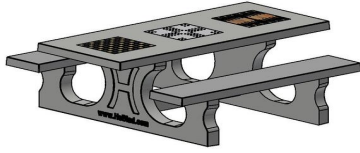

HeBlad
www.HeBlad.com
PS.ST.GT.134
± 950 KG.

Spécifications Table Multi-jeux (1-3-4) Standard Beton Naturel

Code de produit	PS.ST.GT.134	Hauteur de la table	75 cm
Couleur	Béton naturel	Hauteur d'assise	50 cm
Dimensions (L x P x H)	210 x 193 x 75 cm	Matériel assise	Beton
Dimensions du plateau de table (L x H)	210 x 90 cm	Écartement entre les pieds	111 cm (la distance de centre à centre)
Épaisseur plateau de table	7 cm	Poids	950 kg

Produits associés