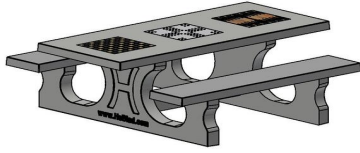

HeBlad
www.HeBlad.com
PS.ST.GT.134
± 950 KG.

Spécifications Table Multi-jeux (1-3-4) Standard Béton Naturel

Code de produit	PS.ST.GT.134	Hauteur de la table	75 cm
Couleur	Béton naturel	Hauteur d'assise	50 cm
Dimensions (L x l x h)	210 x 193 x 75 cm	Matériau d'assise	Béton
Dimensions du plateau de table (L x l)	210 x 90 cm	Écartement entre les pieds	111 cm (la distance de centre à centre)
Dimensions du jeu	41,5 x 41,5 cm	Poids	950 kg

Produits associés