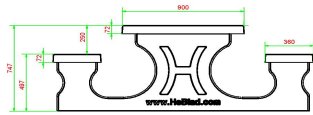

Explication des codes utilisés;

- 1 = Jeu d'échecs
- 2 = Jeu de dames
- 3 = Jeu ludo
- 4 = Jeu Backgammon

Nous fournissons 1 set de pièces par jeu avec la table.

La table est également disponible dans la couleur béton anthracite.

19 juin 2026 - Prix sujets à changement

HeBlad
www.HeBlad.com
PS.ST.GT.134
± 950 KG.

Spécifications Table Multi-jeux (1-3-4) Standard Béton Naturel

Code de produit	PS.ST.GT.134	Hauteur de la table	75 cm
Couleur	Béton naturel	Hauteur d'assise	50 cm
Dimensions (L x l x h)	210 x 193 x 75 cm	Matériau d'assise	Béton
Dimensions du plateau de table (L x l)	210 x 90 cm	Écartement entre les pieds	111 cm (la distance de centre à centre)
Dimensions du jeu	41,5 x 41,5 cm	Poids	950 kg