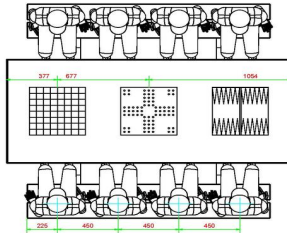

Explication des codes utilisés;

- 1 = Jeu d'échecs
- 2 = Jeu de dames
- 3 = Jeu ludo
- 4 = Jeu Backgammon

Nous fournissons 1 sets de pièces par jeu avec la table.

La table est également disponible dans la couleur béton anthracite.

20 avril 2026 - Prix sujets à changement

HeBlad
www.HeBlad.com
PS_DLAB_GT.134
± 780 KG.

Spécifications Table Multi-jeux (1-3-4) DeLuxe béton anthracite

Code de produit	PS.DLAB.GT.134	Hauteur de la table	75 cm
Couleur	Béton anthracite	Hauteur d'assise	50 cm
Dimensions (L x l x h)	210 x 90 x 75 cm	Matériau d'assise	Bois
Dimensions du plateau de table (L x l)	210 x 90 cm	Écartement entre les pieds	111 cm (la distance de centre à centre)
Dimensions du jeu	41,5 x 41,5 cm	Poids	780 kg
Épaisseur du plateau de table	30 mm		