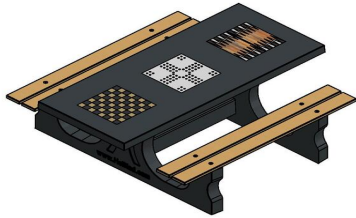

Explication des codes utilisés;

- 1 = Jeu d'échecs
- 2 = Jeu de dames
- 3 = Jeu ludo
- 4 = Jeu Backgammon

Nous fournissons 1 sets de pièces par jeu avec la table.

La table est également disponible dans la couleur béton anthracite.

20 avril 2026 - Prix sujets à changement

HeBlad
www.HeBlad.com
PS_DLAB_GT.134
± 780 KG.

Spécifications Table Multi-jeux (1-3-4) DeLuxe béton anthracite

Code de produit	PS.DLAB.GT.134	Hauteur de la table	75 cm
Couleur	Béton anthracite	Hauteur d'assise	50 cm
Dimensions (L x l x h)	210 x 90 x 75 cm	Matériau d'assise	Bois
Dimensions du plateau de table (L x l)	210 x 90 cm	Écartement entre les pieds	111 cm (la distance de centre à centre)
Dimensions du jeu	41,5 x 41,5 cm	Poids	780 kg
Épaisseur du plateau de table	30 mm		