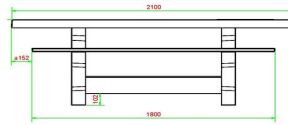

Explication des codes utilisés;

- 1 = Jeu d'échecs
- 2 = Jeu de dames
- 3 = Jeu ludo
- 4 = Jeu Backgammon

Nous fournissons 1 sets de pièces par jeu avec la table.

La table est également disponible dans la couleur béton anthracite.

Vous pouvez composer vous-mêmes les jeux et décider à quelle endroit vous voulez avoir quel jeu.

Pour une table avec une composition différente que proposé ci-dessus, nous vous prions de nous contacter

20 avril 2026 - Prix sujets à changement

HeBlad
www.HeBlad.com
PS_DLAB_GT.134
± 780 KG.

Spécifications Table Multi-jeux (1-3-4) DeLuxe béton anthracite

Code de produit	PS.DLAB.GT.134	Hauteur de la table	75 cm
Couleur	Béton anthracite	Hauteur d'assise	50 cm
Dimensions (L x l x h)	210 x 90 x 75 cm	Matériau d'assise	Bois
Dimensions du plateau de table (L x l)	210 x 90 cm	Écartement entre les pieds	111 cm (la distance de centre à centre)
Dimensions du jeu	41,5 x 41,5 cm	Poids	780 kg
Épaisseur du plateau de table	30 mm		