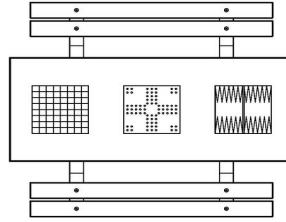

Explication des codes utilisés;

- 1 = Jeu d'échecs
- 2 = Jeu de dames
- 3 = Jeu ludo
- 4 = Jeu Backgammon

Nous fournissons 1 sets de pièces par jeu avec la table.

La table est également disponible dans la couleur béton anthracite.

Vous pouvez composer vous-mêmes les jeux et décider à quelle endroit vous voulez avoir quel jeu.

Pour une table avec une composition différente que proposé ci-dessus, nous vous prions de nous contacter

20 avril 2026 - Prix sujets à changement

HeBlad
www.HeBlad.com
PS_DLAB_GT.134
± 780 KG.

Spécifications Table Multi-jeux (1-3-4) DeLuxe béton anthracite

Code de produit	PS.DLAB.GT.134	Hauteur de la table	75 cm
Couleur	Béton anthracite	Hauteur d'assise	50 cm
Dimensions (L x l x h)	210 x 90 x 75 cm	Matériau d'assise	Bois
Dimensions du plateau de table (L x l)	210 x 90 cm	Écartement entre les pieds	111 cm (la distance de centre à centre)
Dimensions du jeu	41,5 x 41,5 cm	Poids	780 kg
Épaisseur du plateau de table	30 mm		