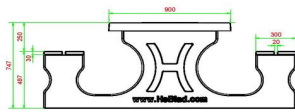

Explication des codes utilisés;

- 1 = Jeu d'échecs
- 2 = Jeu de dames
- 3 = Jeu ludo
- 4 = Jeu Backgammon

Nous fournissons 1 sets de pièces par jeu avec la table.

La table est également disponible dans la couleur béton anthracite.

20 avril 2026 - Prix sujets à changement

HeBlad
www.HeBlad.com
PS_DLAB_GT.134
± 780 KG.

Spécifications Table Multi-jeux (1-3-4) DeLuxe béton anthracite

Code de produit	PS.DLAB.GT.134	Hauteur de la table	75 cm
Couleur	Béton anthracite	Hauteur d'assise	50 cm
Dimensions (L x l x h)	210 x 90 x 75 cm	Matériau d'assise	Bois
Dimensions du plateau de table (L x l)	210 x 90 cm	Écartement entre les pieds	111 cm (la distance de centre à centre)
Dimensions du jeu	41,5 x 41,5 cm	Poids	780 kg
Épaisseur du plateau de table	30 mm		