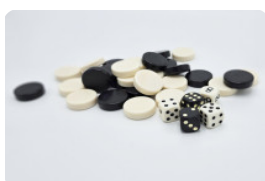

GT.BG.Pieces