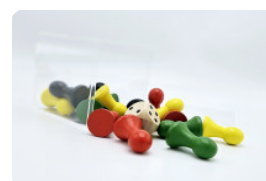

GT.LD.Pieces