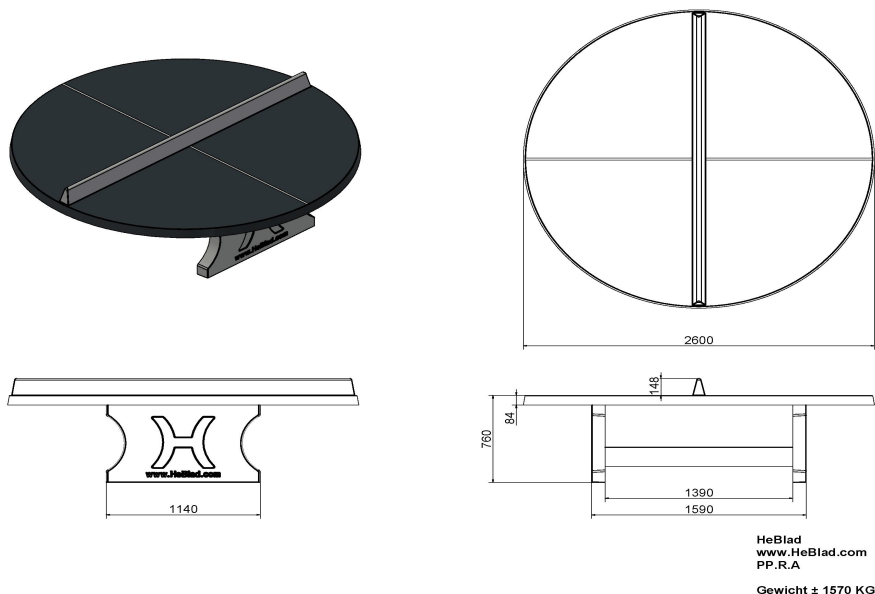

## Spécifications Table de ping-pong anthracite ronde

Code de produit	PP.R.A	Hauteur de la table	76 cm
Couleur	Anthracite - RAL 7016	Hauteur du filet	14,75 cm
Dimensions plateau de jeu (L x l)	ø 260 cm	Poids	1570 kg
Dimensions bas de plateau de jeu	ø 264 cm	Écartement entre les pieds	149 cm (la distance de centre à centre)
Épaisseur plateau	8,4 cm		