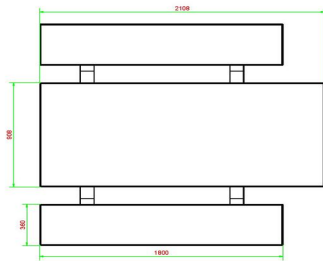

HeBlad
www.HeBlad.com
PS.STA.RT
± 970 kg

Spécifications Ensemble pique-nique Standard anthracite laqué, accessible aux fauteuils roulants

Code de produit	PS.STA.RT	Hauteur d'assise	50 cm
Couleur	Anthracite laqué	Matériau d'assise	Béton
Dimensions (L x l x h)	210 x 187 x 77 cm	Écartement entre les pieds	111 cm (la distance de centre à centre)
Dimensions du plateau de table (L x l)	210 x 90 cm	Poids	970 kg
Épaisseur du plateau de table	7 cm	Nombre d'assises	7

Produits associés 77 cm

PS.DLA.RT

PS.STAB.RT

OP.PS

OP.PS.AB