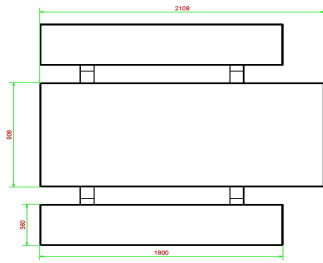

HeBlad
www.HeBlad.com
PS.STA.RT
± 970 kg

Spécifications Ensemble pique-nique Standard anthracite laqué, accessible aux fauteuils roulants

Code de produit	PS.STA.RT	Hauteur d'assise	50 cm
Couleur	Anthracite laqué	Matériau d'assise	Béton
Dimensions (L x l x h)	210 x 187 x 77 cm	Écartement entre les pieds	111 cm (la distance de centre à centre)
Dimensions du plateau de table (L x l)	210 x 90 cm	Poids	970 kg
Épaisseur du plateau de table	7 cm	Nombre d'assises	7

Produits associés 77 cm

PS.DLA.RT

PS.STAB.RT

OP.PS

OP.PS.AB