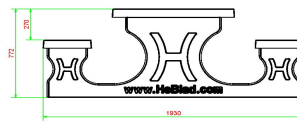

HeBlad
www.HeBlad.com
PS.STA.RT
± 970 kg

Spécifications Ensemble pique-nique Standard anthracite laqué, accessible aux fauteuils roulants

Code de produit	PS.STA.RT	Hauteur d'assise	50 cm
Couleur	Anthracite laqué	Matériau d'assise	Béton
Dimensions (L x l x h)	210 x 187 x 77 cm	Écartement entre les pieds	111 cm (la distance de centre à centre)
Dimensions du plateau de table (L x l)	210 x 90 cm	Poids	970 kg
Épaisseur du plateau de table	7 cm	Nombre d'assises	7

Produits associés 77 cm

PS.DLA.RT

PS.STAB.RT

OP.PS

OP.PS.AB