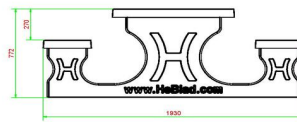

HeBlad
www.HeBlad.com
PS.STA.RT
± 970 kg

Spécifications Ensemble pique-nique Standard anthracite laqué, accessible aux fauteuils roulants

Code de produit	PS.STA.RT	Hauteur d'assise	50 cm
Couleur	Anthracite laqué	Matériau d'assise	Béton
Dimensions (L x l x h)	210 x 187 x 77 cm	Écartement entre les pieds	111 cm (la distance de centre à centre)
Dimensions du plateau de table (L x l)	210 x 90 cm	Poids	970 kg
Épaisseur du plateau de table	7 cm	Nombre d'assises	7

Produits associés 77 cm

PS.DLA.RT

PS.STAB.RT

OP.PS

OP.PS.AB