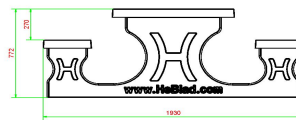

Table pique nique en béton aux dimensions spéciales pour fauteuil roulant
En prolongeant le plateau de table d'un côté et en augmentant la hauteur du plateau, on a créé un espace permettant à une personne en fauteuil roulant de prendre place à la table. La hauteur d'assise des bancs a également été adaptée, afin que tous les utilisateurs de la table de pique-nique soient assis à la même hauteur. La hauteur des bancs est par ailleurs parfaitement adaptée à la hauteur du plateau de la table. Cet ensemble pique-nique standard en béton anthracite est accessible aux fauteuils roulants et confortable pour tous les utilisateurs.

Table de pique-nique HeBlad: robuste, esthétique et accessible aux fauteuils roulants

Ce beau modèle robuste d'ensemble pique-nique accessible aux fauteuils roulants est fabriqué en béton coloré. La version béton anthracite met très bien en valeur l'aspect du béton, une variante du modèle en béton naturel de cette table de pique-nique. Le look béton est conservé, car l'ensemble est fabriqué en béton coloré. La couleur n'a pas été créée en appliquant une couche de peinture, mais c'est le béton même qui est coloré en anthracite. L'intérieur de l'ensemble pique-nique est donc aussi de couleur anthracite. Cet ensemble pique nique est également disponible en anthracite standard, la couleur anthracite sans le look béton.

* La plaque de fond est en option

HeBlad
www.HeBlad.com
PS.STAB.RT
± 970 kg

Spécifications Ensemble pique-nique Standard béton anthracite, accessible aux fauteuils roulants

Code de produit	PS.STAB.RT	Hauteur d'assise	50 cm
Couleur	Béton anthracite	Matériau d'assise	Béton
Dimensions (L x l x h)	210 x 187 x 77 cm	Écartement entre les pieds	111 cm (la distance de centre à centre)
Dimensions du plateau de table (L x l)	210 x 90 cm	Poids	970 kg
Épaisseur du plateau de table	7 cm	Nombre d'assises	7