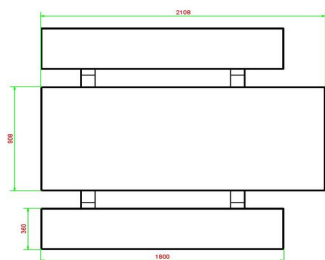

Table pique nique en béton aux dimensions spéciales pour fauteuil roulant  
En prolongeant le plateau de table d'un côté et en augmentant la hauteur du plateau, on a créé un espace permettant à une personne en fauteuil roulant de prendre place à la table. La hauteur d'assise des bancs a également été adaptée, afin que tous les utilisateurs de la table de pique-nique soient assis à la même hauteur. La hauteur des bancs est par ailleurs parfaitement adaptée à la hauteur du plateau de la table. Cet ensemble pique-nique standard en béton anthracite est accessible aux fauteuils roulants et confortable pour tous les utilisateurs.

\* La plaque de fond est en option

HeBlad  
www.HeBlad.com  
PS.STAB.RT  
± 970 kg

## Spécifications Ensemble pique-nique Standard béton anthracite, accessible aux fauteuils roulants

Code de produit	PS.STAB.RT	Hauteur d'assise	50 cm
Couleur	Béton anthracite	Matériau d'assise	Béton
Dimensions (L x l x h)	210 x 187 x 77 cm	Écartement entre les pieds	111 cm (la distance de centre à centre)
Dimensions du plateau de table (L x l)	210 x 90 cm	Poids	970 kg
Épaisseur du plateau de table	7 cm	Nombre d'assises	7

### Produits associés 77 cm

PS.ST.RT

PS.DLAB.RT

OP.PP.AB