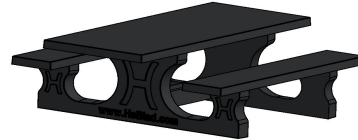

HeBlad
www.HeBlad.com
PS.STAB.RT
± 970 kg

Spécifications Ensemble pique-nique Standard béton anthracite, accessible aux fauteuils roulants

Code de produit	PS.STAB.RT	Hauteur d'assise	50 cm
Couleur	Béton anthracite	Matériau d'assise	Béton
Dimensions (L x l x h)	210 x 187 x 77 cm	Écartement entre les pieds	111 cm (la distance de centre à centre)
Dimensions du plateau de table (L x l)	210 x 90 cm	Poids	970 kg
Épaisseur du plateau de table	7 cm	Nombre d'assises	7

Produits associés 77 cm