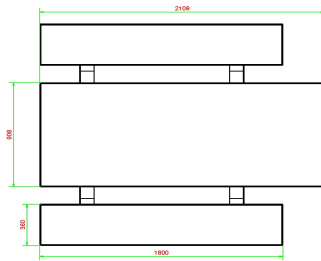

Table pique nique en béton aux dimensions spéciales pour fauteuil roulant
En prolongeant le plateau de table d'un côté et en augmentant la hauteur du plateau, on a créé un espace permettant à une personne en fauteuil roulant de prendre place à la table. La hauteur d'assise des bancs a également été adaptée, afin que tous les utilisateurs de la table de pique-nique soient assis à la même hauteur. La hauteur des bancs est par ailleurs parfaitement adaptée à la hauteur du plateau de la table. Cet ensemble pique-nique standard en béton anthracite est accessible aux fauteuils roulants et confortable pour tous les utilisateurs.

* La plaque de fond est en option

HeBlad
www.HeBlad.com
PS.STAB.RT
± 970 kg

Spécifications Ensemble pique-nique Standard béton anthracite, accessible aux fauteuils roulants

Code de produit	PS.STAB.RT	Hauteur d'assise	50 cm
Couleur	Béton anthracite	Matériau d'assise	Béton
Dimensions (L x l x h)	210 x 187 x 77 cm	Écartement entre les pieds	111 cm (la distance de centre à centre)
Dimensions du plateau de table (L x l)	210 x 90 cm	Poids	970 kg
Épaisseur du plateau de table	7 cm	Nombre d'assises	7

Produits associés 77 cm

PS.ST.RT

PS.DLAB.RT

OP.PP.AB