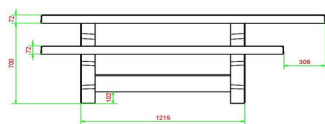

HeBlad
www.HeBlad.com
PS.STAB.RT
± 970 kg

Spécifications Ensemble pique-nique Standard béton anthracite, accessible aux fauteuils roulants

Code de produit	PS.STAB.RT	Hauteur d'assise	50 cm
Couleur	Béton anthracite	Matériau d'assise	Béton
Dimensions (L x l x h)	210 x 187 x 77 cm	Écartement entre les pieds	111 cm (la distance de centre à centre)
Dimensions du plateau de table (L x l)	210 x 90 cm	Poids	970 kg
Épaisseur du plateau de table	7 cm	Nombre d'assises	7

Produits associés 77 cm