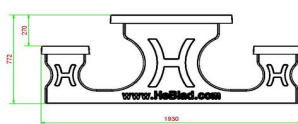

HeBlad
www.HeBlad.com
PS.STAB.RT
± 970 kg

Spécifications Ensemble pique-nique Standard béton anthracite, accessible aux fauteuils roulants

Code de produit	PS.STAB.RT	Hauteur d'assise	50 cm
Couleur	Béton anthracite	Matériau d'assise	Béton
Dimensions (L x l x h)	210 x 187 x 77 cm	Écartement entre les pieds	111 cm (la distance de centre à centre)
Dimensions du plateau de table (L x l)	210 x 90 cm	Poids	970 kg
Épaisseur du plateau de table	7 cm	Nombre d'assises	7

Produits associés 77 cm