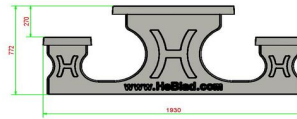

HeBlad
www.HeBlad.com
PS.ST.RT
± 970 kg

Spécifications Ensemble pique-nique standard, accessible aux fauteuils roulants

Code de produit	PS.ST.RT	Hauteur d'assise	50 cm
Couleur	Béton naturel	Matériau d'assise	Béton
Dimensions (L x l x h)	210 x 187 x 77 cm	Écartement entre les pieds	111 cm (Hart op Hart)
Dimensions du plateau de table (L x l)	210 x 90	Poids	970 kg
Épaisseur du plateau de table	7 cm	Nombre d'assises	7

Produits associés 77 cm