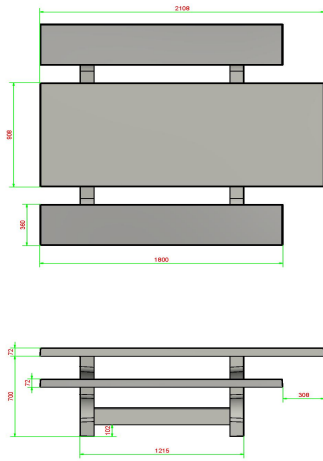

Cette table de pique-nique a été conçue pour être accessible aux personnes à mobilité réduite. La personne en fauteuil roulant peut prendre place à la table, au lieu d'à côté. En créant un espace libre supplémentaire, cet ensemble pique-nique convient à presque tous les fauteuils roulants. Le plateau de l'ensemble pique-nique standard en béton adapté PMR est plus haut et plus long que celui des ensembles pique-nique classiques, mais bien sûr tout aussi solide. Tout le monde est assis à la même hauteur des yeux, ce qui est bien plus agréable pour bavarder.

Combinez table de pique-nique et table de jeu

Grâce à son design en béton naturel, cette table de pique-nique s'intègre dans tous les environnements. Un complément naturel et pratique dans la cour d'école, au parc, au centre-ville, sur le terrain d'un hôpital ou d'un autre type d'établissement. C'est l'endroit idéal pour rassembler les gens, et du fait que cet ensemble pique-nique en béton est adapté aux fauteuils roulants, vraiment tout le monde peut y prendre place. Rendez cet endroit encore plus attrayant en

* La plaque de fond est en option

HeBlad
www.HeBlad.com
PS.ST.RT
± 970 kg

Spécifications Ensemble pique-nique standard, accessible aux fauteuils roulants

Code de produit	PS.ST.RT	Hauteur d'assise	50 cm
Couleur	Béton naturel	Matériau d'assise	Béton
Dimensions (L x l x h)	210 x 187 x 77 cm	Écartement entre les pieds	111 cm (Hart op Hart)
Dimensions du plateau de table (L x l)	210 x 90	Poids	970 kg
Épaisseur du plateau de table	7 cm	Nombre d'assises	7