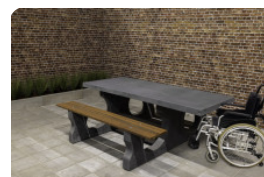

PS.DLAB.RT