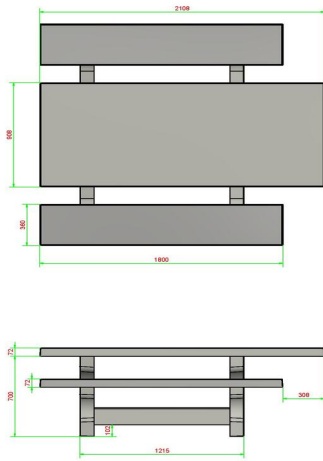

Cette table de pique-nique a été conçue pour être accessible aux personnes à mobilité réduite. La personne en fauteuil roulant peut prendre place à la table, au lieu d'à côté. En créant un espace libre supplémentaire, cet ensemble pique-nique convient à presque tous les fauteuils roulants. Le plateau de l'ensemble pique-nique standard en béton adapté PMR est plus haut et plus long que celui des ensembles pique-nique classiques, mais bien sûr tout aussi solide. Tout le monde est assis à la même hauteur des yeux, ce qui est bien plus agréable pour bavarder.

Combinez table de pique-nique et table de jeu

Grâce à son design en béton naturel, cette table de pique-nique s'intègre dans tous les environnements. Un complément naturel et pratique dans la cour d'école, au parc, au centre-ville, sur le terrain d'un hôpital ou d'un autre type d'établissement. C'est l'endroit idéal pour rassembler les gens, et du fait que cet ensemble pique-nique en béton est adapté aux fauteuils roulants, vraiment tout le monde peut y prendre place. Rendez cet endroit encore plus attrayant en

* La plaque de fond est en option

HeBlad
www.HeBlad.com
PS.ST.RT
± 970 kg

Spécifications Ensemble pique-nique standard, accessible aux fauteuils roulants

Code de produit	PS.ST.RT	Hauteur d'assise	50 cm
Couleur	Béton naturel	Matériau d'assise	Béton
Dimensions (L x l x h)	210 x 187 x 77 cm	Écartement entre les pieds	111 cm (Hart op Hart)
Dimensions du plateau de table (L x l)	210 x 90	Poids	970 kg
Épaisseur du plateau de table	7 cm	Nombre d'assises	7