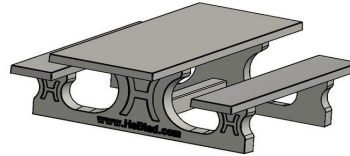

HeBlad
www.HeBlad.com
PS.ST.RT
± 970 kg

Spécifications Ensemble pique-nique standard, accessible aux fauteuils roulants

Code de produit	PS.ST.RT	Hauteur d'assise	50 cm
Couleur	Béton naturel	Matériau d'assise	Béton
Dimensions (L x l x h)	210 x 187 x 77 cm	Écartement entre les pieds	111 cm (Hart op Hart)
Dimensions du plateau de table (L x l)	210 x 90	Poids	970 kg
Épaisseur du plateau de table	7 cm	Nombre d'assises	7

Produits associés 77 cm