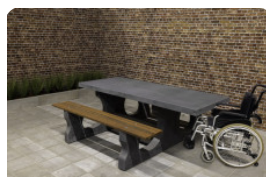

PS.DLAB.RT