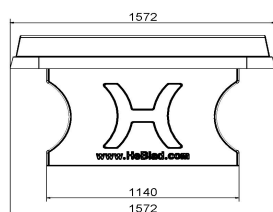

HeBlad
www.HeBlad.com
PP.AR.NT
Gewicht ± 1360 KG

Spécifications Table de ping-pong en béton naturel arrondie

Code de produit	PP.AR.NT	Hauteur de la table	76 cm
Couleur	Béton naturel	Hauteur du filet	14,75 cm
Dimensions plateau de jeu (L x l)	274 x 152 cm	Poids	1360 kg
Dimensions bas de plateau de jeu	279 x 157 cm	Écartement entre les pieds	183 cm (la distance de centre à centre)
Épaisseur plateau	8,4 cm		

Produits associés