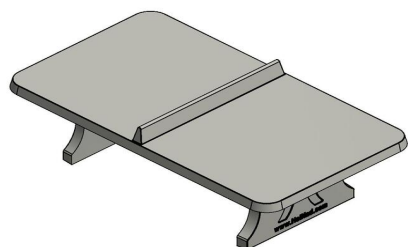

HeBlad
www.HeBlad.com
PP.AR.NT
Gewicht ± 1360 KG

Spécifications Table de ping-pong en béton naturel arrondie

Code de produit	PP.AR.NT	Hauteur de la table	76 cm
Couleur	Béton naturel	Hauteur du filet	14,75 cm
Dimensions plateau de jeu (L x l)	274 x 152 cm	Poids	1360 kg
Dimensions bas de plateau de jeu	279 x 157 cm	Écartement entre les pieds	183 cm (la distance de centre à centre)
Épaisseur plateau	8,4 cm		

Produits associés