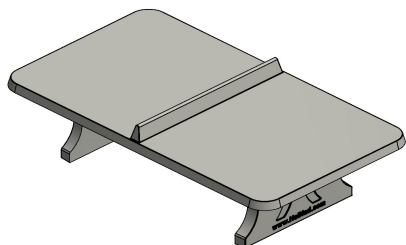

HeBlad
www.HeBlad.com
PP.AR.NT
Gewicht ± 1360 KG

Spécifications Table de ping-pong en béton naturel arrondie

Code de produit	PP.AR.NT	Hauteur de la table	76 cm
Couleur	Béton naturel	Hauteur du filet	14,75 cm
Dimensions plateau de jeu (L x l)	274 x 152 cm	Poids	1360 kg
Dimensions bas de plateau de jeu	279 x 157 cm	Écartement entre les pieds	183 cm (la distance de centre à centre)
Épaisseur plateau	8,4 cm		

Produits associés