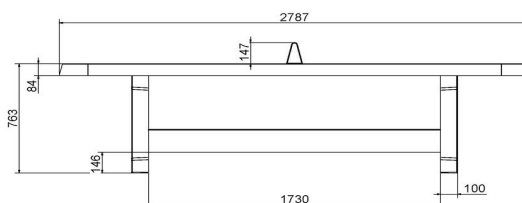

HeBlad
www.HeBlad.com
PP.AR.NT
Gewicht ± 1360 KG

Spécifications Table de ping-pong en béton naturel arrondie

Code de produit	PP.AR.NT	Hauteur de la table	76 cm
Couleur	Béton naturel	Hauteur du filet	14,75 cm
Dimensions plateau de jeu (L x l)	274 x 152 cm	Poids	1360 kg
Dimensions bas de plateau de jeu	279 x 157 cm	Écartement entre les pieds	183 cm (la distance de centre à centre)
Épaisseur plateau	8,4 cm		

Produits associés