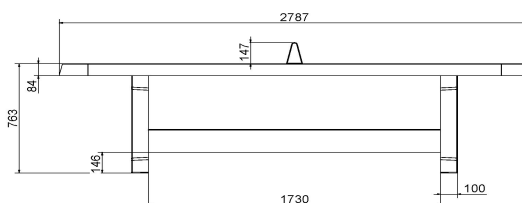

HeBlad
www.HeBlad.com
PP.AR.NT
Gewicht ± 1360 KG

Spécifications Table de ping-pong en béton naturel arrondie

Code de produit	PP.AR.NT	Hauteur de la table	76 cm
Couleur	Béton naturel	Hauteur du filet	14,75 cm
Dimensions plateau de jeu (L x l)	274 x 152 cm	Poids	1360 kg
Dimensions bas de plateau de jeu	279 x 157 cm	Écartement entre les pieds	183 cm (la distance de centre à centre)
Épaisseur plateau	8,4 cm		

Produits associés