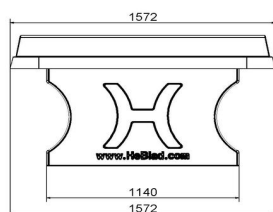

HeBlad
www.HeBlad.com
PP.AR.NT
Gewicht ± 1360 KG

Spécifications Table de ping-pong en béton naturel arrondie

Code de produit	PP.AR.NT	Hauteur de la table	76 cm
Couleur	Béton naturel	Hauteur du filet	14,75 cm
Dimensions plateau de jeu (L x l)	274 x 152 cm	Poids	1360 kg
Dimensions bas de plateau de jeu	279 x 157 cm	Écartement entre les pieds	183 cm (la distance de centre à centre)
Épaisseur plateau	8,4 cm		

Produits associés