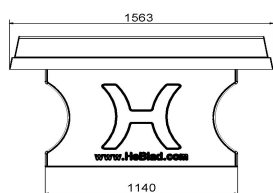

HeBlad
www.HeBlad.com
PP.A
Gewicht ± 1360 KG

Spécifications Table de ping-pong anthracite

Code de produit	PP.A	Hauteur de la table	76 cm
Couleur	Anthracite - RAL 7016	Hauteur du filet	14,75 cm
Dimensions plateau de jeu (L x l)	274 x 152 cm	Poids	1360 kg
Dimensions bas de plateau de jeu	278 x 156 cm	Écartement entre les pieds	183 cm (la distance de centre à centre)
Épaisseur plateau	8,4 cm		

Produits associés