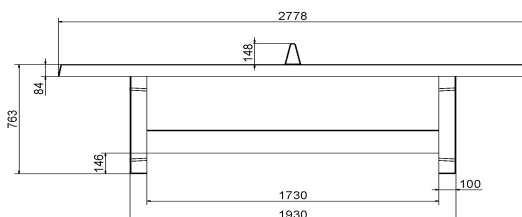

HeBlad
www.HeBlad.com
PP.A
Gewicht ± 1360 KG

Spécifications Table de ping-pong anthracite

Code de produit	PP.A	Hauteur de la table	76 cm
Couleur	Anthracite - RAL 7016	Hauteur du filet	14,75 cm
Dimensions plateau de jeu (L x l)	274 x 152 cm	Poids	1360 kg
Dimensions bas de plateau de jeu	278 x 156 cm	Écartement entre les pieds	183 cm (la distance de centre à centre)
Épaisseur plateau	8,4 cm		

Produits associés