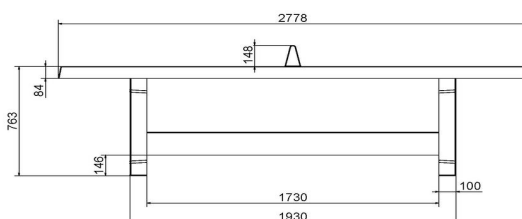

HeBlad
www.HeBlad.com
PP.A
Gewicht ± 1360 KG

Spécifications Table de ping-pong anthracite

Code de produit	PP.A	Hauteur de la table	76 cm
Couleur	Anthracite - RAL 7016	Hauteur du filet	14,75 cm
Dimensions plateau de jeu (L x l)	274 x 152 cm	Poids	1360 kg
Dimensions bas de plateau de jeu	278 x 156 cm	Écartement entre les pieds	183 cm (la distance de centre à centre)
Épaisseur plateau	8,4 cm