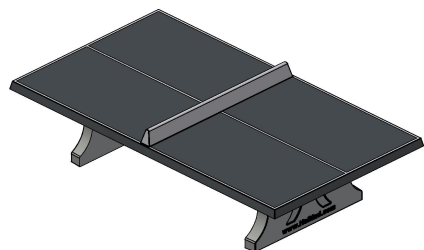

HeBlad
www.HeBlad.com
PP.A
Gewicht ± 1360 KG

Spécifications Table de ping-pong anthracite

Code de produit	PP.A	Hauteur de la table	76 cm
Couleur	Anthracite - RAL 7016	Hauteur du filet	14,75 cm
Dimensions plateau de jeu (L x l)	274 x 152 cm	Poids	1360 kg
Dimensions bas de plateau de jeu	278 x 156 cm	Écartement entre les pieds	183 cm (la distance de centre à centre)
Épaisseur plateau	8,4 cm		

Produits associés