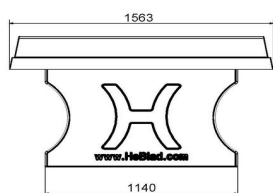

HeBlad
www.HeBlad.com
PP.A
Gewicht ± 1360 KG

Spécifications Table de ping-pong anthracite

Code de produit	PP.A	Hauteur de la table	76 cm
Couleur	Anthracite - RAL 7016	Hauteur du filet	14,75 cm
Dimensions plateau de jeu (L x l)	274 x 152 cm	Poids	1360 kg
Dimensions bas de plateau de jeu	278 x 156 cm	Écartement entre les pieds	183 cm (la distance de centre à centre)
Épaisseur plateau	8,4 cm		

Produits associés