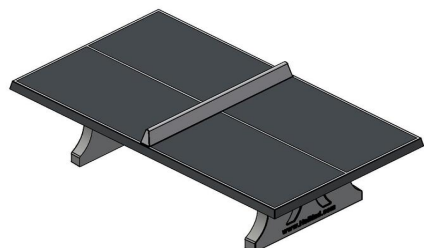

HeBlad
www.HeBlad.com
PP.A
Gewicht ± 1360 KG

Spécifications Table de ping-pong anthracite

Code de produit	PP.A	Hauteur de la table	76 cm
Couleur	Anthracite - RAL 7016	Hauteur du filet	14,75 cm
Dimensions plateau de jeu (L x l)	274 x 152 cm	Poids	1360 kg
Dimensions bas de plateau de jeu	278 x 156 cm	Écartement entre les pieds	183 cm (la distance de centre à centre)
Épaisseur plateau	8,4 cm		

Produits associés