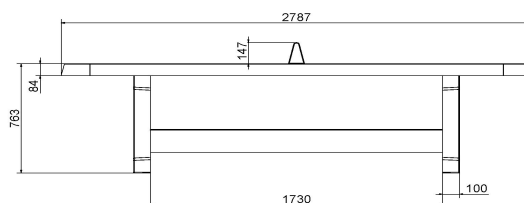

HeBlad
www.HeBlad.com
PP.AR.BL
Gewicht ± 1360 KG

Spécifications Table de ping-pong bleue, angles arrondies

Code de produit	PP.AR.BL	Hauteur de la table	76 cm
Couleur	Bleu - RAL 5005	Hauteur du filet	14,75 cm
Dimensions plateau de jeu (L x l)	274 x 152 cm	Poids	1360 kg
Dimensions bas de plateau de jeu	279 x 157 cm	Écartement entre les pieds	183 cm (la distance de centre à centre)
Épaisseur plateau	8,4 cm		

Produits associés