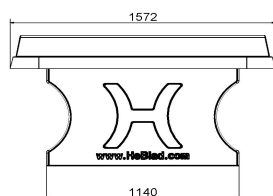

HeBlad
www.HeBlad.com
PP.AR.BL
Gewicht ± 1360 KG

Spécifications Table de ping-pong bleue, angles arrondies

Code de produit	PP.AR.BL	Hauteur de la table	76 cm
Couleur	Bleu - RAL 5005	Hauteur du filet	14,75 cm
Dimensions plateau de jeu (L x l)	274 x 152 cm	Poids	1360 kg
Dimensions bas de plateau de jeu	279 x 157 cm	Écartement entre les pieds	183 cm (la distance de centre à centre)
Épaisseur plateau	8,4 cm		

Produits associés