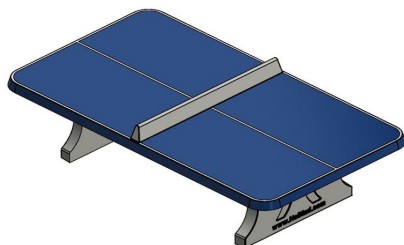

HeBlad
www.HeBlad.com
PP.AR.BL
Gewicht ± 1360 KG

Spécifications Table de ping-pong bleue, angles arrondies

Code de produit	PP.AR.BL	Hauteur de la table	76 cm
Couleur	Bleu - RAL 5005	Hauteur du filet	14,75 cm
Dimensions plateau de jeu (L x l)	274 x 152 cm	Poids	1360 kg
Dimensions bas de plateau de jeu	279 x 157 cm	Écartement entre les pieds	183 cm (la distance de centre à centre)
Épaisseur plateau	8,4 cm		

Produits associés