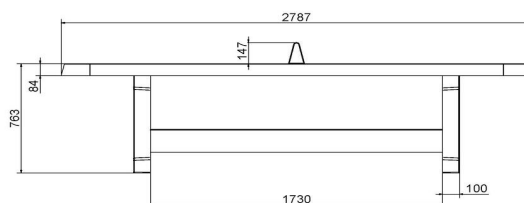

HeBlad
www.HeBlad.com
PP.AR.BL
Gewicht ± 1360 KG

Spécifications Table de ping-pong bleue, angles arrondies

Code de produit	PP.AR.BL	Hauteur de la table	76 cm
Couleur	Bleu - RAL 5005	Hauteur du filet	14,75 cm
Dimensions plateau de jeu (L x l)	274 x 152 cm	Poids	1360 kg
Dimensions bas de plateau de jeu	279 x 157 cm	Écartement entre les pieds	183 cm (la distance de centre à centre)
Épaisseur plateau	8,4 cm		

Produits associés