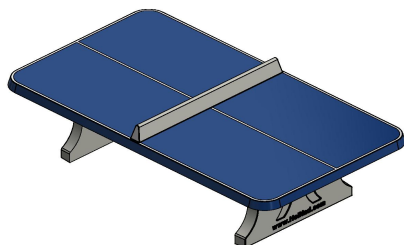

HeBlad
www.HeBlad.com
PP.AR.BL
Gewicht ± 1360 KG

Spécifications Table de ping-pong bleue, angles arrondies

Code de produit	PP.AR.BL	Hauteur de la table	76 cm
Couleur	Bleu - RAL 5005	Hauteur du filet	14,75 cm
Dimensions plateau de jeu (L x l)	274 x 152 cm	Poids	1360 kg
Dimensions bas de plateau de jeu	279 x 157 cm	Écartement entre les pieds	183 cm (la distance de centre à centre)
Épaisseur plateau	8,4 cm		

Produits associés