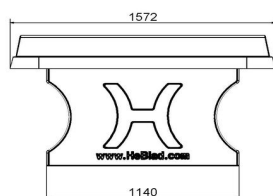

HeBlad
www.HeBlad.com
PP.AR.BL
Gewicht ± 1360 KG

Spécifications Table de ping-pong bleue, angles arrondies

Code de produit	PP.AR.BL	Hauteur de la table	76 cm
Couleur	Bleu - RAL 5005	Hauteur du filet	14,75 cm
Dimensions plateau de jeu (L x l)	274 x 152 cm	Poids	1360 kg
Dimensions bas de plateau de jeu	279 x 157 cm	Écartement entre les pieds	183 cm (la distance de centre à centre)
Épaisseur plateau	8,4 cm		

Produits associés