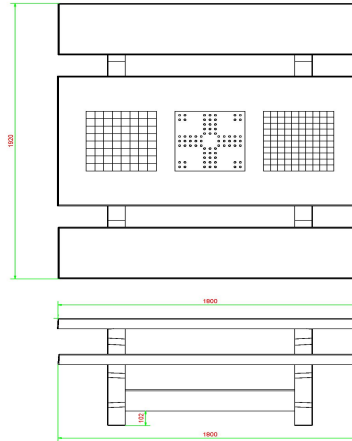

HeBlad
www.HeBlad.com
PS.STAB.GT.132
± 950 KG.

Spécifications Table Multi-jeux (1-3-2) Standard béton anthracite

Code de produit	PS.STAB.GT.132	Épaisseur du plateau de table	cm
Couleur	Béton anthracite	Hauteur d'assise	50 cm
Dimensions (L x l x h)	210 x 193 x 75 cm	Poids	950 kg
Dimensions du plateau de table (L x l)	210 x 90 cm	Matériau d'assise	Béton
Dimensions du jeu	41,5 x 41,5 cm	Écartement entre les pieds	111 cm (la distance de centre à centre)

Produits associés 75 cm

PS.STAB.GT.134

PS.DL.GT.132

GT.BG.Pieces

GT.CK.Pieces

GT.CH.Pieces