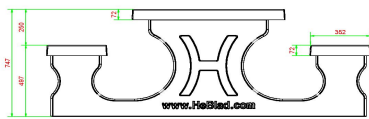

HeBlad
www.HeBlad.com
PS.STAB.GT.132
± 950 KG.

Spécifications Table Multi-jeux (1-3-2) Standard béton anthracite

Code de produit	PS.STAB.GT.132	Épaisseur du plateau de table	cm
Couleur	Béton anthracite	Hauteur d'assise	50 cm
Dimensions (L x l x h)	210 x 193 x 75 cm	Poids	950 kg
Dimensions du plateau de table (L x l)	210 x 90 cm	Matériau d'assise	Béton
Dimensions du jeu	41,5 x 41,5 cm	Écartement entre les pieds	111 cm (la distance de centre à centre)

Produits associés 75 cm

PS.STAB.GT.134

PS.DL.GT.132

GT.BG.Pieces

GT.CK.Pieces

GT.CH.Pieces