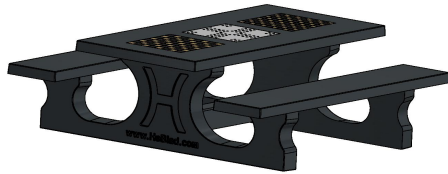

Table Multi-jeux (1-3-2) Standard béton anthracite

Code de produit: PS.STAB.GT.132

€ 3.300,00 hors TVA
(€ 3.861,00 TVA incl.)

Bientôt plus d'informations sur ce produit.

23 juin 2026 - Prix sujets à changement

HeBlad
www.HeBlad.com
PS.STAB.GT.132
± 950 KG.

Spécifications Table Multi-jeux (1-3-2) Standard béton anthracite

Code de produit	PS.STAB.GT.132	Épaisseur du plateau de table	cm
Couleur	Béton anthracite	Hauteur d'assise	50 cm
Dimensions (L x l x h)	210 x 193 x 75 cm	Poids	950 kg
Dimensions du plateau de table (L x l)	210 x 90 cm	Matériau d'assise	Béton
Dimensions du jeu	41,5 x 41,5 cm	Écartement entre les pieds	111 cm (la distance de centre à centre)

Produits associés 75 cm

PS.STAB.GT.134

PS.DL.GT.132

GT.BG.Pieces

GT.CK.Pieces

GT.CH.Pieces