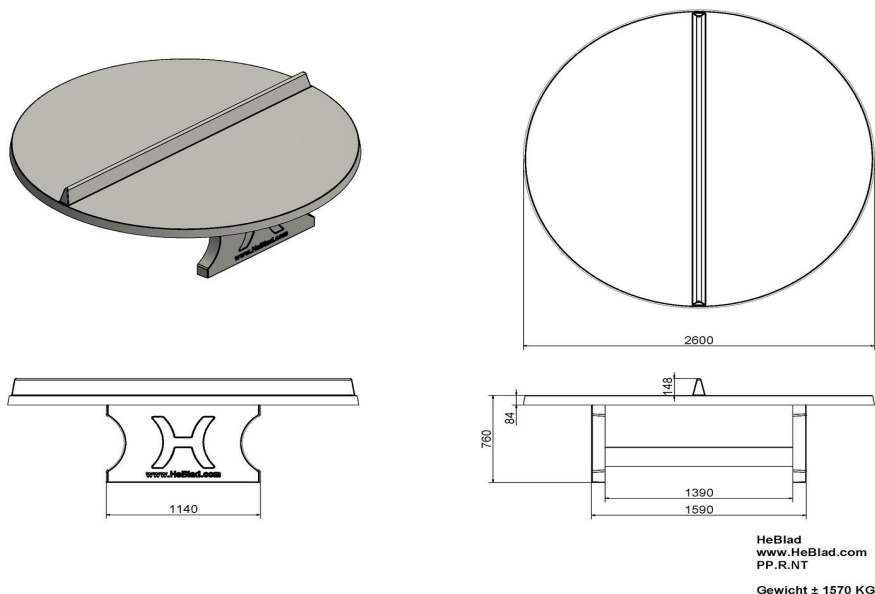

Comment est fabriquée une table de tennis de table ?

Notre table de tennis de table robuste est fabriquée en une seule pièce de béton et ne nécessite donc aucun assemblage. Cela rend la table très solide et plus résistante au vandalisme. Le béton utilisé pour fabriquer les tables est de haute qualité, comme vous pouvez l'attendre de HeBlad. Cette variante de table de tennis de table est de couleur claire. C'est la couleur naturelle du béton lui-même, il n'y a pas de couche de laque sur cette table. Préférez-vous une table de ping-pong de couleur ? Découvrez nos modèles de table de ping-pong en béton de couleur vert et bleu. Vous préférez une table qui ne soit pas ronde ? Pas de problème. Nous fabriquons également des tables de ping-pong rectangulaires avec coins droits ou avec coins arrondis.

Pourquoi une plaque de fond ?

Combinez la table de ping-pong ronde en béton avec une robuste plaque de fond.

9 mai 2026 - Prix sujets à changement

La plaque de fond réduit le risque de glissade et facilite par ailleurs l'entretien. En effet, cela évite de devoir tondre sous la table et empêche les mauvaises herbes de pousser. Nos plaques de fond sont disponibles en béton naturel ou en béton anthracite. Les plaques de fond sont toujours optionnelles et doivent être commandées séparément, elles ne sont pas incluses dans le prix de la table de jeu.

** À l'achat d'une table de ping-pong HeBlad, un jeu de raquettes (4 raquettes et 2 balles) est fourni gratuitement.

Spécifications Table de ping-pong ronde en béton naturel

Code de produit	PP.R.NT	Hauteur de la table	76 cm
Couleur	Béton naturel	Hauteur du filet	14,75 cm
Dimensions plateau de jeu (L x l)	∅ 260 cm	Poids	1570 kg
Dimensions bas de plateau de jeu	∅ 264 cm	Écartement entre les pieds	149 cm (la distance de centre à centre)
Épaisseur plateau	8,4 cm		