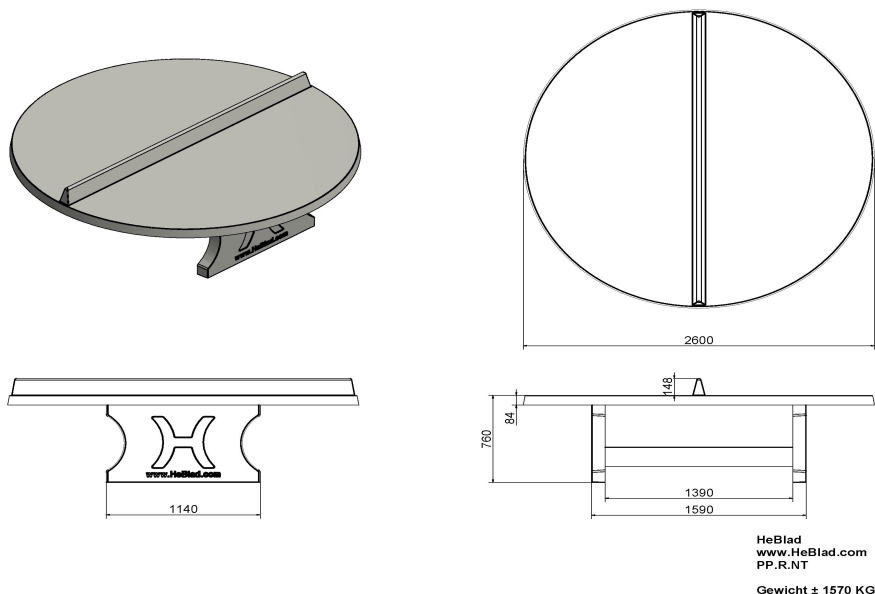

Comment est fabriquée une table de tennis de table ?

Notre table de tennis de table robuste est fabriquée en une seule pièce de béton et ne nécessite donc aucun assemblage. Cela rend la table très solide et plus résistante au vandalisme. Le béton utilisé pour fabriquer les tables est de haute qualité, comme vous pouvez l'attendre de HeBlad. Cette variante de table de tennis de table est de couleur claire. C'est la couleur naturelle du béton lui-même, il n'y a pas de couche de laque sur cette table. Préférez-vous une table de ping-pong de couleur ? Découvrez nos modèles de table de ping-pong en béton de couleur vert et bleu. Vous préférez une table qui ne soit pas ronde ? Pas de problème. Nous fabriquons également des tables de ping-pong rectangulaires avec coins droits ou avec coins arrondis.

Pourquoi une plaque de fond ?

Combinez la table de ping-pong ronde en béton avec une robuste plaque de fond.

24 juin 2026 - Prix sujets à changement

La plaque de fond réduit le risque de glissade et facilite par ailleurs l'entretien. En effet, cela évite de devoir tondre sous la table et empêche les mauvaises herbes de pousser. Nos plaques de fond sont disponibles en béton naturel ou en béton anthracite. Les plaques de fond sont toujours optionnelles et doivent être commandées séparément, elles ne sont pas incluses dans le prix de la table de jeu.

** À l'achat d'une table de ping-pong HeBlad, un jeu de raquettes (4 raquettes et 2 balles) est fourni gratuitement.

Spécifications Table de ping-pong ronde en béton naturel

Code de produit	PP.R.NT	Hauteur de la table	76 cm
Couleur	Béton naturel	Hauteur du filet	14,75 cm
Dimensions plateau de jeu (L x l)	∅ 260 cm	Poids	1570 kg
Dimensions bas de plateau de jeu	∅ 264 cm	Écartement entre les pieds	149 cm (la distance de centre à centre)
Épaisseur plateau	8,4 cm		