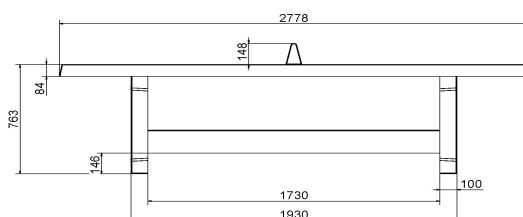

HeBlad
www.HeBlad.com
PP.NT
Gewicht ± 1360 KG

Spécifications Table de ping-pong béton naturel

Code de produit	PP.NT	Hauteur de la table	76 cm
Couleur	Béton naturel	Hauteur du filet	14,75 cm
Dimensions plateau de jeu (L x l)	274 x 152 cm	Poids	1360 kg
Dimensions bas de plateau de jeu	278 x 156 cm	Écartement entre les pieds	183 cm (la distance de centre à centre)
Épaisseur plateau	8,4 cm		

Produits associés