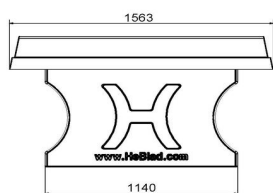

Les variantes de table de ping pong en béton naturel

Avec notre assortiment, nous souhaitons naturellement répondre à vos besoins. Allez-vous opter pour la table de ping-pong standard en béton naturel ou pour la variante en béton naturel avec angles arrondis offrant un peu plus de sécurité ? Les coins arrondis réduisent légèrement le risque de blessure, mais il se peut aussi que cette forme soit simplement plus à votre goût. Pour les fans, nous avons également une version en béton naturel ronde, offrant encore plus de sécurité et aussi plus de possibilités de jeu. Toutes les versions de cette table de

17 avril 2026 - Prix sujets à changement

ping-pong en béton naturel sont fabriquées d'une seule pièce en béton et présentent la même robustesse et solidité.

Vous pouvez commander la table de tennis de table en béton naturel, ainsi que les autres variantes, facilement en ligne.

*Lors de l'achat d'une table de ping-pong HeBlad, un jeu de raquettes est fourni gratuitement.

HeBlad
www.HeBlad.com
PP.NT
Gewicht ± 1360 KG

Spécifications Table de ping-pong béton naturel

Code de produit	PP.NT	Hauteur de la table	76 cm
Couleur	Béton naturel	Hauteur du filet	14,75 cm
Dimensions plateau de jeu (L x l)	274 x 152 cm	Poids	1360 kg
Dimensions bas de plateau de jeu	278 x 156 cm	Écartement entre les pieds	183 cm (la distance de centre à centre)
Épaisseur plateau	8,4 cm		