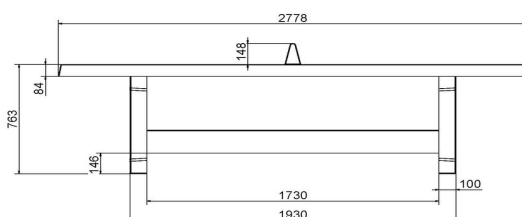

17 avril 2026 - Prix sujets à changement

ping-pong en béton naturel sont fabriquées d'une seule pièce en béton et présentent la même robustesse et solidité.

Vous pouvez commander la table de tennis de table en béton naturel, ainsi que les autres variantes, facilement en ligne.

*Lors de l'achat d'une table de ping-pong HeBlad, un jeu de raquettes est fourni gratuitement.

HeBlad
www.HeBlad.com
PP.NT
Gewicht ± 1360 KG

Spécifications Table de ping-pong béton naturel

Code de produit	PP.NT	Hauteur de la table	76 cm
Couleur	Béton naturel	Hauteur du filet	14,75 cm
Dimensions plateau de jeu (L x l)	274 x 152 cm	Poids	1360 kg
Dimensions bas de plateau de jeu	278 x 156 cm	Écartement entre les pieds	183 cm (la distance de centre à centre)
Épaisseur plateau	8,4 cm		