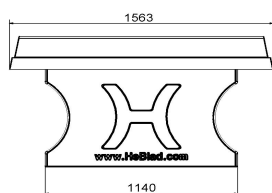

HeBlad
www.HeBlad.com
PP.NT
Gewicht ± 1360 KG

Spécifications Table de ping-pong béton naturel

Code de produit	PP.NT	Hauteur de la table	76 cm
Couleur	Béton naturel	Hauteur du filet	14,75 cm
Dimensions plateau de jeu (L x l)	274 x 152 cm	Poids	1360 kg
Dimensions bas de plateau de jeu	278 x 156 cm	Écartement entre les pieds	183 cm (la distance de centre à centre)
Épaisseur plateau	8,4 cm		

Produits associés