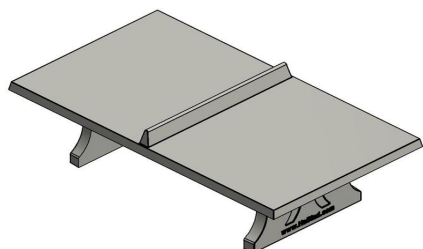

Les utilisateurs de fauteuils roulants s'amuse avec plaisir à la table de ping-pong

La meilleure qualité pour un plaisir de jeu sans fin et une facilité d'utilisation surprenante : nos tables de tennis de table en béton sont également idéales pour les joueurs en fauteuil roulant. Grâce à la conception intelligente de nos tables de ping-pong en béton, tout le monde prend plaisir à jouer au tennis de table. Disponible en vert, bleu, anthracite, béton naturel et béton anthracite.

Les variantes de table de ping pong en béton naturel

Avec notre assortiment, nous souhaitons naturellement répondre à vos besoins. Allez-vous opter pour la table de ping-pong standard en béton naturel ou pour la variante en béton naturel avec angles arrondis offrant un peu plus de sécurité ? Les coins arrondis réduisent légèrement le risque de blessure, mais il se peut aussi que cette forme soit simplement plus à votre goût. Pour les fans, nous avons également une version en béton naturel ronde, offrant encore plus de sécurité et aussi plus de possibilités de jeu. Toutes les versions de cette table de

17 avril 2026 - Prix sujets à changement

ping-pong en béton naturel sont fabriquées d'une seule pièce en béton et présentent la même robustesse et solidité.

Vous pouvez commander la table de tennis de table en béton naturel, ainsi que les autres variantes, facilement en ligne.

*Lors de l'achat d'une table de ping-pong HeBlad, un jeu de raquettes est fourni gratuitement.

HeBlad
www.HeBlad.com
PP.NT
Gewicht ± 1360 KG

Spécifications Table de ping-pong béton naturel

Code de produit	PP.NT	Hauteur de la table	76 cm
Couleur	Béton naturel	Hauteur du filet	14,75 cm
Dimensions plateau de jeu (L x l)	274 x 152 cm	Poids	1360 kg
Dimensions bas de plateau de jeu	278 x 156 cm	Écartement entre les pieds	183 cm (la distance de centre à centre)
Épaisseur plateau	8,4 cm		