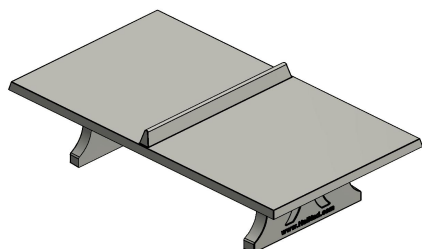

HeBlad
www.HeBlad.com
PP.NT
Gewicht ± 1360 KG

Spécifications Table de ping-pong béton naturel

Code de produit	PP.NT	Hauteur de la table	76 cm
Couleur	Béton naturel	Hauteur du filet	14,75 cm
Dimensions plateau de jeu (L x l)	274 x 152 cm	Poids	1360 kg
Dimensions bas de plateau de jeu	278 x 156 cm	Écartement entre les pieds	183 cm (la distance de centre à centre)
Épaisseur plateau	8,4 cm		

Produits associés