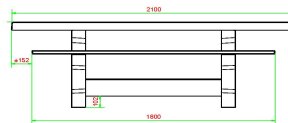

HeBlad
www.HeBlad.com
PS_DLAB_GT.111
± 780 KG.

Spécifications Table Multi-jeux (1-1-1) DeLuxe béton anthracite

Code de produit	PS.DLAB.GT.111	Hauteur de la table	75 cm
Couleur	Béton anthracite	Hauteur d'assise	50 cm
Dimensions (L x l x h)	210 x 193 x 75 cm	Matériau d'assise	Bambou
Dimensions du plateau de table (L x l)	210 x 90 cm	Écartement entre les pieds	111 cm (la distance de centre à centre)
Dimensions du jeu	41,5 x 41,5 cm	Poids	780 kg

Produits associés