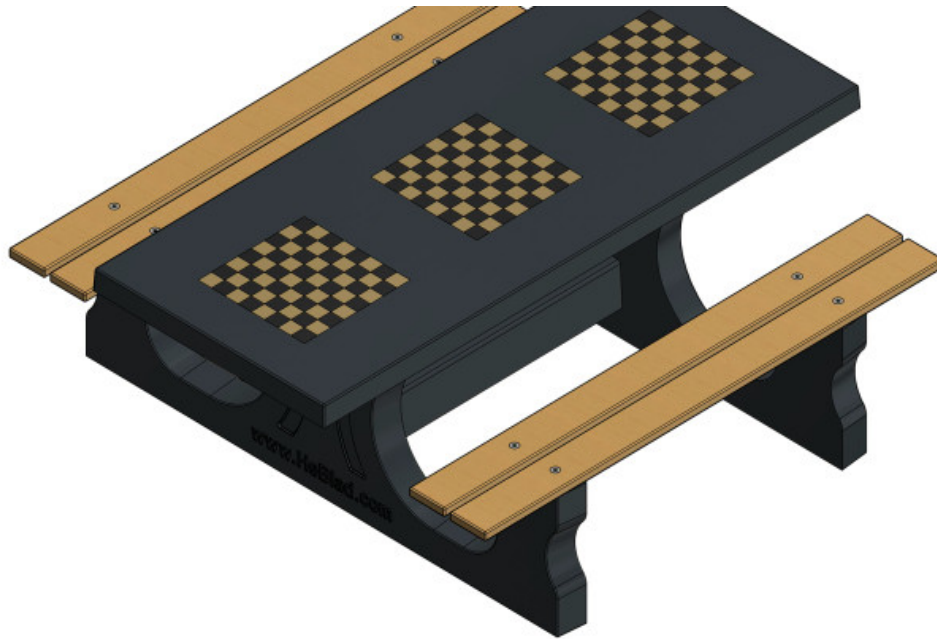

HeBlad
concrete urban furniture

HeBlad BV
Diamantweg 22
NL - 5527 LC Hapert
T. +31 497 - 36 08 08
info@HeBlad.com
www.HeBlad.com

Table Multi-jeux (1-1-1) DeLuxe béton anthracite

Code de produit: PS.DLAB.GT.111

Table Multi-jeux avec 3 jeux d'échecs

€ 3.200,00 hors TVA
(€ 3.744,00 TVA incl.)

17 juin 2026 - Prix sujets à changement

HeBlad
www.HeBlad.com
PS_DLAB_GT.111
± 780 KG.

Spécifications Table Multi-jeux (1-1-1) DeLuxe béton anthracite

Code de produit	PS.DLAB.GT.111	Hauteur de la table	75 cm
Couleur	Béton anthracite	Hauteur d'assise	50 cm
Dimensions (L x l x h)	210 x 193 x 75 cm	Matériau d'assise	Bambou
Dimensions du plateau de table (L x l)	210 x 90 cm	Écartement entre les pieds	111 cm (la distance de centre à centre)
Dimensions du jeu	41,5 x 41,5 cm	Poids	780 kg