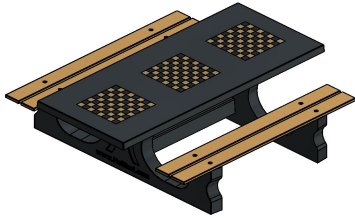

Table Multi-jeux avec 3 jeux d'échecs

€ 3.200,00 hors TVA
(€ 3.744,00 TVA incl.)

17 juin 2026 - Prix sujets à changement

HeBlad
www.HeBlad.com
PS_DLAB_GT.111
± 780 KG.

Spécifications Table Multi-jeux (1-1-1) DeLuxe béton anthracite

Code de produit	PS.DLAB.GT.111	Hauteur de la table	75 cm
Couleur	Béton anthracite	Hauteur d'assise	50 cm
Dimensions (L x l x h)	210 x 193 x 75 cm	Matériau d'assise	Bambou
Dimensions du plateau de table (L x l)	210 x 90 cm	Écartement entre les pieds	111 cm (la distance de centre à centre)
Dimensions du jeu	41,5 x 41,5 cm	Poids	780 kg