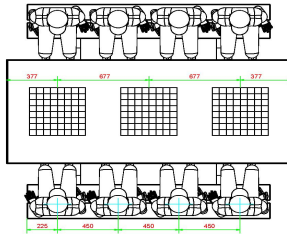

HeBlad
www.HeBlad.com
PS_DLAB_GT.111
± 780 KG.

Spécifications Table Multi-jeux (1-1-1) DeLuxe béton anthracite

Code de produit	PS.DLAB.GT.111	Hauteur de la table	75 cm
Couleur	Béton anthracite	Hauteur d'assise	50 cm
Dimensions (L x l x h)	210 x 193 x 75 cm	Matériau d'assise	Bambou
Dimensions du plateau de table (L x l)	210 x 90 cm	Écartement entre les pieds	111 cm (la distance de centre à centre)
Dimensions du jeu	41,5 x 41,5 cm	Poids	780 kg

Produits associés