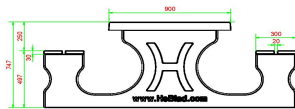

HeBlad
www.HeBlad.com
PS_DLAB_GT.111
± 780 KG.

Spécifications Table Multi-jeux (1-1-1) DeLuxe béton anthracite

Code de produit	PS.DLAB.GT.111	Hauteur de la table	75 cm
Couleur	Béton anthracite	Hauteur d'assise	50 cm
Dimensions (L x l x h)	210 x 193 x 75 cm	Matériau d'assise	Bambou
Dimensions du plateau de table (L x l)	210 x 90 cm	Écartement entre les pieds	111 cm (la distance de centre à centre)
Dimensions du jeu	41,5 x 41,5 cm	Poids	780 kg

Produits associés