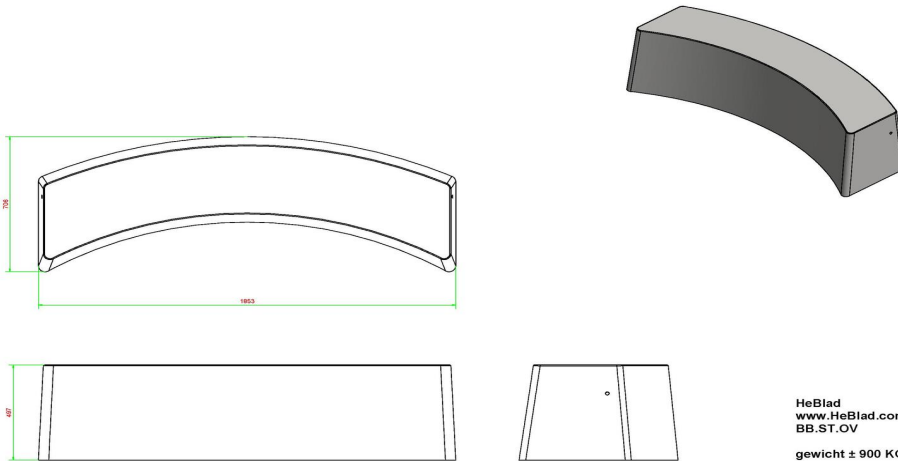

Banc en béton très solide, ovale, couleur béton naturel

Fabriqué en béton C45/55 haute performance, ce beau petit banc présente une résistance à la compression très élevée. Le banc en béton est fabriqué d'une seule pièce en béton naturel et pèse 900 kg, ce qui le rend résistant au vandalisme et assure la sécurité de votre site ou de vos installations. Pour encore plus de stabilité, HeBlad peut fournir une plaque de fond en béton assortie.

La beauté dans la simplicité : banc ovale pour l'extérieur

Avec sa subtile forme incurvée, ce banc en béton naturel embellira votre place, parc ou jardin. La forme ovale donne un caractère ludique au banc et permet d'en disposer plusieurs, par exemple en cercle ou en serpentant à travers la cour de récréation. Ce beau banc peut également servir de séparation élégante pour une bordure ou un bac à sable. Préférez-vous un autre modèle ? Optez alors pour le banc en béton standard ou choisissez une autre couleur, comme le banc standard ovale en béton anthracite.

Spécifications Banc Standard ovale en béton

Code de produit	BB.ST.OV	Matériau d'assise	Béton
Couleur	Béton naturel	Nombre d'assises	4
Dimensions (L x l x h)	185 x 70 x 50 cm	Poids	900 kg
Hauteur d'assise	50 cm		