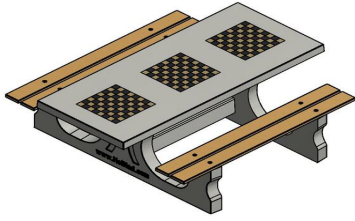

Tables de jeu de qualité supérieure

Nos tables de jeu, comme les autres produits HeBlad, sont coulées d'une seule pièce en béton. L'ensemble de la table de jeu forme donc un solide monobloc de béton et n'est pas démontable. Un béton de haute qualité, comme vous pouvez l'attendre de HeBlad. Vous réduisez ainsi le risque de dommages, intentionnels ou non. De cette manière, la table d'échecs de HeBlad reste longtemps en bon état et vous garantira de nombreuses années de plaisir d'utilisation.

Commander facilement une table d'échecs avec accessoires en ligne

À l'achat d'une table d'échecs, un lot de pièces d'échecs est fourni pour chaque plateau de jeu. Vous pouvez donc tout de suite profiter de vos tables de jeu et commencer à jouer. Êtes-vous intéressé par les tables de jeu de HeBlad ? Commandez facilement, vite et en toute sécurité sur notre site Internet. L'assortiment HeBlad est ample et varié. Vous verrez immédiatement le prix de votre commande.

Accessoires pour table d'échecs et autres tables de jeux

Nous fournissons toujours les accessoires nécessaires avec chaque table de jeu(x). Avec cette table d'échecs, vous recevrez donc les pièces d'échecs nécessaires. Comme les pièces de dames et les pions des jeux HeBlad, ces pièces de jeu d'échecs sont en bois. Seuls les pions du jeu de backgammon sont en matière synthétique.

HeBlad
www.HeBlad.com
PS.DL.GT.111
± 780 KG.

Spécifications Table Multi-jeux (1-1-1) DeLuxe

Code de produit	PS.DL.GT.111	Hauteur de la table	75 cm
Couleur	Béton naturel	Hauteur d'assise	50 cm
Dimensions (L x l x h)	210 x 193 x 75 cm	Matériau d'assise	Bambou
Dimensions du plateau de table (L x l)	210 x 90 cm	Écartement entre les pieds	111 cm (la distance de centre à centre)
Dimensions du jeu	41,5 x 41,5 cm	Poids	780 kg
Épaisseur du plateau de table	cm		