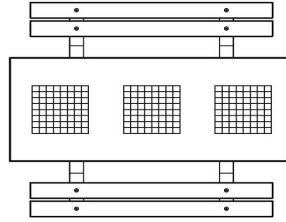

Commander facilement une table d'échecs avec accessoires en ligne

À l'achat d'une table d'échecs, un lot de pièces d'échecs est fourni pour chaque plateau de jeu. Vous pouvez donc tout de suite profiter de vos tables de jeu et commencer à jouer. Êtes-vous intéressé par les tables de jeu de HeBlad ? Commandez facilement, vite et en toute sécurité sur notre site Internet. L'assortiment HeBlad est ample et varié. Vous verrez immédiatement le prix de votre commande.

Accessoires pour table d'échecs et autres tables de jeux

Nous fournissons toujours les accessoires nécessaires avec chaque table de jeu(x). Avec cette table d'échecs, vous recevrez donc les pièces d'échecs nécessaires. Comme les pièces de dames et les pions des jeux HeBlad, ces pièces de jeu d'échecs sont en bois. Seuls les pions du jeu de backgammon sont en matière synthétique.

HeBlad
www.HeBlad.com
PS.DL.GT.111
± 780 KG.

Spécifications Table Multi-jeux (1-1-1) DeLuxe

Code de produit	PS.DL.GT.111	Hauteur de la table	75 cm
Couleur	Béton naturel	Hauteur d'assise	50 cm
Dimensions (L x l x h)	210 x 193 x 75 cm	Matériau d'assise	Bambou
Dimensions du plateau de table (L x l)	210 x 90 cm	Écartement entre les pieds	111 cm (la distance de centre à centre)
Dimensions du jeu	41,5 x 41,5 cm	Poids	780 kg
Épaisseur du plateau de table	cm		