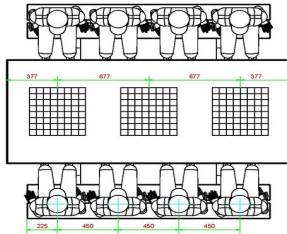

HeBlad
www.HeBlad.com
PS.DL.GT.111
± 780 KG.

Spécifications Table Multi-jeux (1-1-1) DeLuxe

Code de produit	PS.DL.GT.111	Hauteur de la table	75 cm
Couleur	Béton naturel	Hauteur d'assise	50 cm
Dimensions (L x l x h)	210 x 193 x 75 cm	Matériau d'assise	Bambou
Dimensions du plateau de table (L x l)	210 x 90 cm	Écartement entre les pieds	111 cm (la distance de centre à centre)
Dimensions du jeu	41,5 x 41,5 cm	Poids	780 kg
Épaisseur du plateau de table	cm		