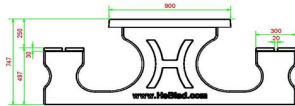

Commander facilement une table d'échecs avec accessoires en ligne

À l'achat d'une table d'échecs, un lot de pièces d'échecs est fourni pour chaque plateau de jeu. Vous pouvez donc tout de suite profiter de vos tables de jeu et commencer à jouer. Êtes-vous intéressé par les tables de jeu de HeBlad ? Commandez facilement, vite et en toute sécurité sur notre site Internet. L'assortiment HeBlad est ample et varié. Vous verrez immédiatement le prix de votre commande.

HeBlad
www.HeBlad.com
PS.DL.GT.111
± 780 KG.

Spécifications Table Multi-jeux (1-1-1) DeLuxe

Code de produit	PS.DL.GT.111	Hauteur de la table	75 cm
Couleur	Béton naturel	Hauteur d'assise	50 cm
Dimensions (L x l x h)	210 x 193 x 75 cm	Matériau d'assise	Bambou
Dimensions du plateau de table (L x l)	210 x 90 cm	Écartement entre les pieds	111 cm (la distance de centre à centre)
Dimensions du jeu	41,5 x 41,5 cm	Poids	780 kg
Épaisseur du plateau de table	cm		