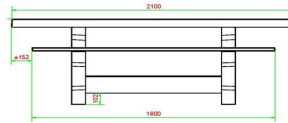

Commander facilement une table d'échecs avec accessoires en ligne

À l'achat d'une table d'échecs, un lot de pièces d'échecs est fourni pour chaque plateau de jeu. Vous pouvez donc tout de suite profiter de vos tables de jeu et commencer à jouer. Êtes-vous intéressé par les tables de jeu de HeBlad ? Commandez facilement, vite et en toute sécurité sur notre site Internet. L'assortiment HeBlad est ample et varié. Vous verrez immédiatement le prix de votre commande.

HeBlad
www.HeBlad.com
PS.DL.GT.111
± 780 KG.

Spécifications Table Multi-jeux (1-1-1) DeLuxe

Code de produit	PS.DL.GT.111	Hauteur de la table	75 cm
Couleur	Béton naturel	Hauteur d'assise	50 cm
Dimensions (L x l x h)	210 x 193 x 75 cm	Matériau d'assise	Bambou
Dimensions du plateau de table (L x l)	210 x 90 cm	Écartement entre les pieds	111 cm (la distance de centre à centre)
Dimensions du jeu	41,5 x 41,5 cm	Poids	780 kg
Épaisseur du plateau de table	cm		