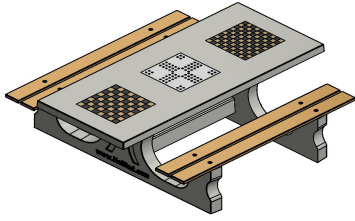

Tables de jeux et les jeux

La table multi-jeux Deluxe comprend trois jeux : un jeu de dames et un jeu d'échecs sur les côtés et le jeu de Ludo au milieu. Un lot de pions et de pièces pour chaque jeu est inclus en standard, de sorte que vous pouvez tout de suite vous installer à la table et jouer un jeu. Les jeux sont intégrés dans le plateau de la table et ne peuvent donc ni s'envoler ni être volés. Bien entendu, les pièces et les pions sont des pièces détachées et doivent donc être rangés soigneusement lorsque vous avez fini de jouer. Les tables de jeux sont coulées d'une seule pièce en béton gris et a deux bancs en bambou.

Variantes des tables de jeux

D'autres versions de cette table multi-jeux sont également disponibles. Peut-être préféreriez-vous une table en béton anthracite, une couleur qui est actuellement très populaire, ou intégrer les jeux dans un ordre différent dans le plateau de la table. Les deux sont possibles. Il suffit de nous contacter et nous faire part de vos souhaits. Nous fabriquerons une superbe table qui répondra exactement à ce que vous désirez.

Explication du code :

- 1 = Jeu d'échecs
- 2 = Jeu de dames
- 3 = Jeu de Ludo

Pour chaque jeu, 1 lot de pièces/pions est fourni (pièces d'échecs, pions de dames et pions de Ludo)

La table multi-jeux est également disponible en béton anthracite. Avec la table de jeux, vous pouvez choisir quel jeu vous voulez intégrer à quel endroit dans le plateau. Préférez-vous une autre disposition que celle illustrée ici ? Contactez-nous.

HeBlad
www.HeBlad.com
PS.DL.GT.132
± 780 KG.

Spécifications Table Multi-jeux (1-3-2) DeLuxe Beton Naturel

Code de produit	PS.DL.GT.132	Hauteur de la table	75 cm
Couleur	Béton naturel	Hauteur d'assise	50 cm
Dimensions (L x l x h)	210 x 193 x 75 cm	Matériau d'assise	Bambou
Dimensions du plateau de table (L x l)	210 x 90 cm	Écartement entre les pieds	111 cm (la distance de centre à centre)
Dimensions du jeu	41,5 x 41,5 cm	Poids	780 kg