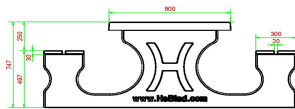

Explication du code :

- 1 = Jeu d'échecs
- 2 = Jeu de dames
- 3 = Jeu de Ludo

Pour chaque jeu, 1 lot de pièces/pions est fourni (pièces d'échecs, pions de dames et pions de Ludo)

La table multi-jeux est également disponible en béton anthracite. Avec la table de jeux, vous pouvez choisir quel jeu vous voulez intégrer à quel endroit dans le plateau. Préférez-vous une autre disposition que celle illustrée ici ? Contactez-nous.

HeBlad
www.HeBlad.com
PS.DL.GT.132
± 780 KG.

Spécifications Table Multi-jeux (1-3-2) DeLuxe Beton Naturel

Code de produit	PS.DL.GT.132	Hauteur de la table	75 cm
Couleur	Béton naturel	Hauteur d'assise	50 cm
Dimensions (L x l x h)	210 x 193 x 75 cm	Matériau d'assise	Bambou
Dimensions du plateau de table (L x l)	210 x 90 cm	Écartement entre les pieds	111 cm (la distance de centre à centre)
Dimensions du jeu	41,5 x 41,5 cm	Poids	780 kg