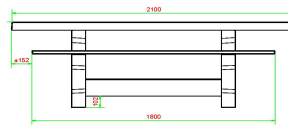

Explication du code :

- 1 = Jeu d'échecs
- 2 = Jeu de dames
- 3 = Jeu de Ludo

Pour chaque jeu, 1 lot de pièces/pions est fourni (pièces d'échecs, pions de dames et pions de Ludo)

La table multi-jeux est également disponible en béton anthracite. Avec la table de jeux, vous pouvez choisir quel jeu vous voulez intégrer à quel endroit dans le plateau. Préférez-vous une autre disposition que celle illustrée ici ? Contactez-nous.

HeBlad
www.HeBlad.com
PS.DL.GT.132
± 780 KG.

Spécifications Table Multi-jeux (1-3-2) DeLuxe Beton Naturel

Code de produit	PS.DL.GT.132	Hauteur de la table	75 cm
Couleur	Béton naturel	Hauteur d'assise	50 cm
Dimensions (L x l x h)	210 x 193 x 75 cm	Matériau d'assise	Bambou
Dimensions du plateau de table (L x l)	210 x 90 cm	Écartement entre les pieds	111 cm (la distance de centre à centre)
Dimensions du jeu	41,5 x 41,5 cm	Poids	780 kg