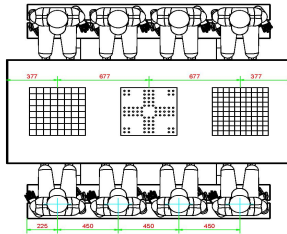

Explication du code :

- 1 = Jeu d'échecs
- 2 = Jeu de dames
- 3 = Jeu de Ludo

Pour chaque jeu, 1 lot de pièces/pions est fourni (pièces d'échecs, pions de dames et pions de Ludo)

La table multi-jeux est également disponible en béton anthracite. Avec la table de jeux, vous pouvez choisir quel jeu vous voulez intégrer à quel endroit dans le plateau. Préférez-vous une autre disposition que celle illustrée ici ? Contactez-nous.

HeBlad
www.HeBlad.com
PS.DL.GT.132
± 780 KG.

Spécifications Table Multi-jeux (1-3-2) DeLuxe Beton Naturel

Code de produit	PS.DL.GT.132	Hauteur de la table	75 cm
Couleur	Béton naturel	Hauteur d'assise	50 cm
Dimensions (L x l x h)	210 x 193 x 75 cm	Matériau d'assise	Bambou
Dimensions du plateau de table (L x l)	210 x 90 cm	Écartement entre les pieds	111 cm (la distance de centre à centre)
Dimensions du jeu	41,5 x 41,5 cm	Poids	780 kg