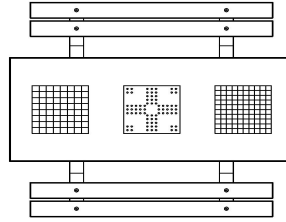

Tables de jeux et les jeux

La table multi-jeux Deluxe comprend trois jeux : un jeu de dames et un jeu d'échecs sur les côtés et le jeu de Ludo au milieu. Un lot de pions et de pièces pour chaque jeu est inclus en standard, de sorte que vous pouvez tout de suite vous installer à la table et jouer un jeu. Les jeux sont intégrés dans le plateau de la table et ne peuvent donc ni s'envoler ni être volés. Bien entendu, les pièces et les pions sont des pièces détachées et doivent donc être rangés soigneusement lorsque vous avez fini de jouer. Les tables de jeux sont coulées d'une seule pièce en béton gris et a deux bancs en bambou.

Variantes des tables de jeux

D'autres versions de cette table multi-jeux sont également disponibles. Peut-être préféreriez-vous une table en béton anthracite, une couleur qui est actuellement très populaire, ou intégrer les jeux dans un ordre différent dans le plateau de la table. Les deux sont possibles. Il suffit de nous contacter et nous faire part de vos souhaits. Nous fabriquerons une superbe table qui répondra exactement à ce que vous désirez.

Explication du code :

- 1 = Jeu d'échecs
- 2 = Jeu de dames
- 3 = Jeu de Ludo

Pour chaque jeu, 1 lot de pièces/pions est fourni (pièces d'échecs, pions de dames et pions de Ludo)

La table multi-jeux est également disponible en béton anthracite. Avec la table de jeux, vous pouvez choisir quel jeu vous voulez intégrer à quel endroit dans le plateau. Préférez-vous une autre disposition que celle illustrée ici ? Contactez-nous.

HeBlad
www.HeBlad.com
PS.DL.GT.132
± 780 KG.

Spécifications Table Multi-jeux (1-3-2) DeLuxe Beton Naturel

Code de produit	PS.DL.GT.132	Hauteur de la table	75 cm
Couleur	Béton naturel	Hauteur d'assise	50 cm
Dimensions (L x l x h)	210 x 193 x 75 cm	Matériau d'assise	Bambou
Dimensions du plateau de table (L x l)	210 x 90 cm	Écartement entre les pieds	111 cm (la distance de centre à centre)
Dimensions du jeu	41,5 x 41,5 cm	Poids	780 kg