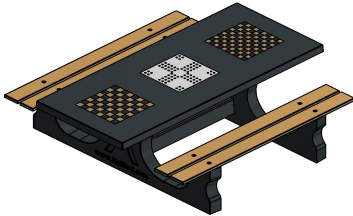

Explication des codes utilisés;

- 1 = Jeu d'échecs
- 2 = Jeu de dames
- 3 = Jeu ludo

Nous fournissons 1 sets de pièces par jeu avec la table.

La table est également disponible dans la couleur béton anthracite.

21 juin 2026 - Prix sujets à changement

HeBlad
www.HeBlad.com
PS_DLAB_GT.132
± 780 KG.

Spécifications Table Multi-jeux (1-3-2) DeLuxe béton anthracite

Code de produit	PS.DLAB.GT.132	Hauteur de la table	75 cm
Couleur	Béton anthracite	Hauteur d'assise	50 cm
Dimensions (L x l x h)	210 x 193 x 75 cm	Matériau d'assise	Bambou
Dimensions du plateau de table (L x l)	210 x 90 cm	Écartement entre les pieds	111 cm (la distance de centre à centre)
Dimensions du jeu	41,5 x 41,5 cm	Poids	780 kg