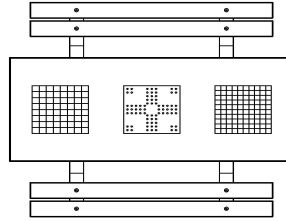

Explication des codes utilisés;

- 1 = Jeu d'échecs
- 2 = Jeu de dames
- 3 = Jeu ludo

Nous fournissons 1 sets de pièces par jeu avec la table.

La table est également disponible dans la couleur béton anthracite.

Vous pouvez composer vous-mêmes les jeux et décider à quelle endroit vous voulez avoir quel jeu.

Pour une table avec une composition différente que proposé ci-dessus, nous vous prions de nous contacter

21 juin 2026 - Prix sujets à changement

HeBlad
www.HeBlad.com
PS_DLAB_GT.132
± 780 KG.

Spécifications Table Multi-jeux (1-3-2) DeLuxe béton anthracite

Code de produit	PS.DLAB.GT.132	Hauteur de la table	75 cm
Couleur	Béton anthracite	Hauteur d'assise	50 cm
Dimensions (L x l x h)	210 x 193 x 75 cm	Matériau d'assise	Bambou
Dimensions du plateau de table (L x l)	210 x 90 cm	Écartement entre les pieds	111 cm (la distance de centre à centre)
Dimensions du jeu	41,5 x 41,5 cm	Poids	780 kg