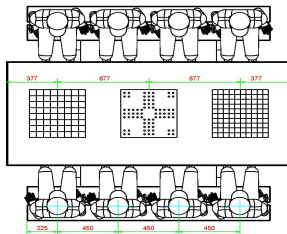

Explication des codes utilisés;

- 1 = Jeu d'échecs
- 2 = Jeu de dames
- 3 = Jeu ludo

Nous fournissons 1 sets de pièces par jeu avec la table.

La table est également disponible dans la couleur béton anthracite.

21 juin 2026 - Prix sujets à changement

HeBlad
www.HeBlad.com
PS_DLAB_GT.132
± 780 KG.

Spécifications Table Multi-jeux (1-3-2) DeLuxe béton anthracite

Code de produit	PS.DLAB.GT.132	Hauteur de la table	75 cm
Couleur	Béton anthracite	Hauteur d'assise	50 cm
Dimensions (L x l x h)	210 x 193 x 75 cm	Matériau d'assise	Bambou
Dimensions du plateau de table (L x l)	210 x 90 cm	Écartement entre les pieds	111 cm (la distance de centre à centre)
Dimensions du jeu	41,5 x 41,5 cm	Poids	780 kg