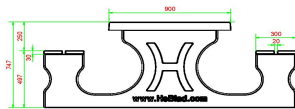

Explication des codes utilisés;

- 1 = Jeu d'échecs
- 2 = Jeu de dames
- 3 = Jeu ludo

Nous fournissons 1 sets de pièces par jeu avec la table.

La table est également disponible dans la couleur béton anthracite.

Vous pouvez composer vous-mêmes les jeux et décider à quelle endroit vous voulez avoir quel jeu.

Pour une table avec une composition différente que proposé ci-dessus, nous vous prions de nous contacter

21 juin 2026 - Prix sujets à changement

HeBlad
www.HeBlad.com
PS_DLAB_GT.132
± 780 KG.

Spécifications Table Multi-jeux (1-3-2) DeLuxe béton anthracite

Code de produit	PS.DLAB.GT.132	Hauteur de la table	75 cm
Couleur	Béton anthracite	Hauteur d'assise	50 cm
Dimensions (L x l x h)	210 x 193 x 75 cm	Matériau d'assise	Bambou
Dimensions du plateau de table (L x l)	210 x 90 cm	Écartement entre les pieds	111 cm (la distance de centre à centre)
Dimensions du jeu	41,5 x 41,5 cm	Poids	780 kg