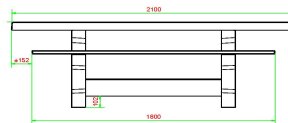

Explication des codes utilisés;

- 1 = Jeu d'échecs
- 2 = Jeu de dames
- 3 = Jeu ludo

Nous fournissons 1 sets de pièces par jeu avec la table.

La table est également disponible dans la couleur béton anthracite.

Vous pouvez composer vous-mêmes les jeux et décider à quelle endroit vous voulez avoir quel jeu.

Pour une table avec une composition différente que proposé ci-dessus, nous vous prions de nous contacter

21 juin 2026 - Prix sujets à changement

HeBlad
www.HeBlad.com
PS_DLAB_GT.132
± 780 KG.

Spécifications Table Multi-jeux (1-3-2) DeLuxe béton anthracite

Code de produit	PS.DLAB.GT.132	Hauteur de la table	75 cm
Couleur	Béton anthracite	Hauteur d'assise	50 cm
Dimensions (L x l x h)	210 x 193 x 75 cm	Matériau d'assise	Bambou
Dimensions du plateau de table (L x l)	210 x 90 cm	Écartement entre les pieds	111 cm (la distance de centre à centre)
Dimensions du jeu	41,5 x 41,5 cm	Poids	780 kg