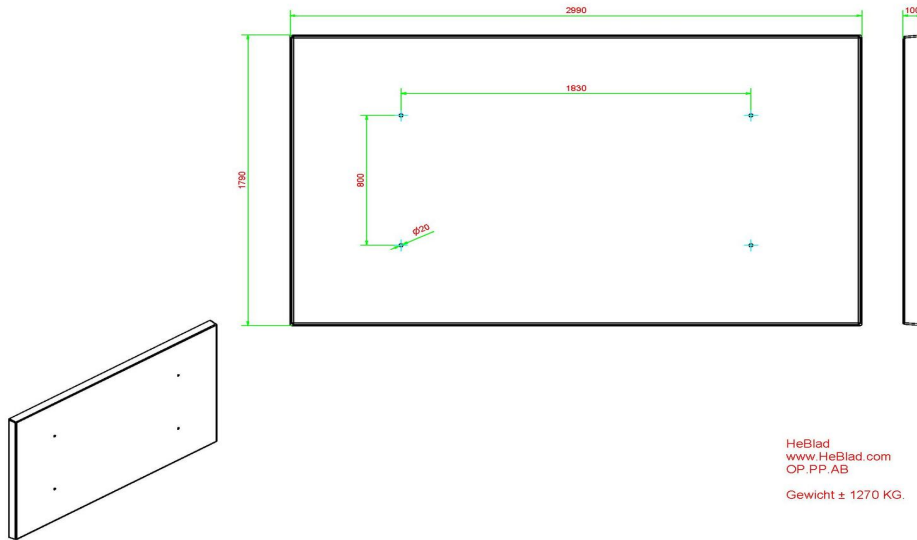

## Plaque de fond en béton pour table de ping pong Béton anthracite

Code de produit: OP.PP.AB

Une plainte fréquemment entendue est que l'herbe sous les tables de ping-pong est difficile à tondre. Ce problème est résolu immédiatement avec une plaque de fond. La plaque de fond en béton a une taille de 179 x 299 cm et 10 cm d'épaisseur. De cette façon, l'espace sous la table reste libre d'herbe et est facile à nettoyer.

Cette plaque de fond convient aux tables de ping-pong rectangulaires et arrondies. En outre disponible avec des tuiles d'herbe autour (OP.PP.TG).

**€ 1.050,00** hors TVA  
(€ 1.228,50 TVA incl.)

27 mars 2025 - Prix sujets à changement

HeBlad  
www.HeBlad.com  
OP,PP,AB  
Gewicht ± 1270 KG.

## Spécifications Plaque de fond en béton pour table de ping pong Béton anthracite

Code de produit	OP.PP.AB	Finition plaque de fond	Béton lisse
Couleur	Béton anthracite	Installation de levage	Manchons à vis M16 (2 pièces par coté long)
Dimensions (L x P x H)	299 x 179 x 10 cm	Préparation de montage	trous de passage pour boulon M16
Poids	1270 kg		