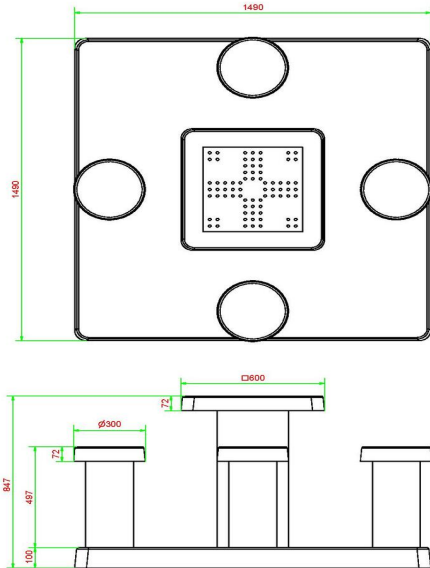

HeBlad
www.HeBlad.com
GT.LD.AB4

± 900 KG.

Spécifications Table de jeu de Ludo en béton anthracite

Code de produit	GT.LD.AB4	<meta charset="UTF-8" />Épaisseur du plateau de t
Couleur	Béton anthracite	Hauteur de la table
Dimensions (<meta charset="UTF-8" />L x l x h) &nb	1490 x 1490 x 817	Hauteur de l'assise
Dimensions du plateau de table (L x l)	60 x 60 cm	Dimensions plaque de fond (L x l x h)
Dimensions du jeu	41,5 x 41,5 cm	Poids