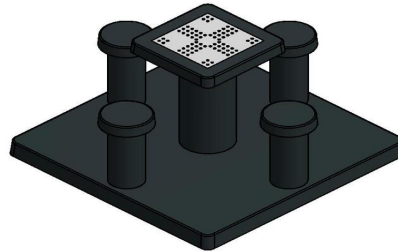

Table de jeu de Ludo en béton anthracite

Code de produit: GT.LD.AB4

€ 2.750,00 hors TVA
(€ 3.217,50 TVA incl.)

Qu'elle est belle, cette table de jeu de Ludo en béton anthracite. Le plateau de table de jeu carré, combiné au pied et aux sièges ronds, rend le design unique. Le plateau de jeu intégré reprend les couleurs vives du jeu de Ludo, ce qui fait de la table un véritable pôle d'attraction dans votre cour d'école, votre parc, votre jardin ou votre camping. Les quatre tabourets sont parfaitement adaptés à la hauteur de la table. Ils ont la hauteur d'assise idéale et la distance parfaite par rapport au plateau de jeu. Grâce à cette hauteur bien adaptée, la table de Ludo en béton anthracite convient également très bien comme table de jardin ordinaire.

Une infinité de tables de jeu HeBlad

En plus de la table de jeu de Ludo en béton anthracite, HeBlad propose également la variante table de jeu de Ludo en béton naturel. En termes de couleur, c'est la version plus claire de la table en béton anthracite. Plusieurs tables de jeu de Ludo peuvent également être placées ensemble, dans la même

Places assises supplémentaires à côté de la table de jeu de Ludo en béton anthracite

Votre site bénéficierait peut-être de places assises supplémentaires à côté du jeu de Ludo. Les touristes et les randonneurs apprécieront certainement un bel ensemble pique-nique et les bancs de HeBlad sont si robustes qu'ils peuvent également assurer la sécurité de votre terrain.

HeBlad
www.HeBlad.com
GT.LD.AB4

± 900 KG.

Spécifications Table de jeu de Ludo en béton anthracite

Code de produit	GT.LD.AB4	<meta charset="UTF-8" />Épaisseur du plateau de t
Couleur	Béton anthracite	Hauteur de la table
Dimensions (<meta charset="UTF-8" />L x l x h) &nb	1490 x 1490 x 817	Hauteur de l'assise
Dimensions du plateau de table (L x l)	60 x 60 cm	Dimensions plaque de fond (L x l x h)
Dimensions du jeu	41,5 x 41,5 cm	Poids